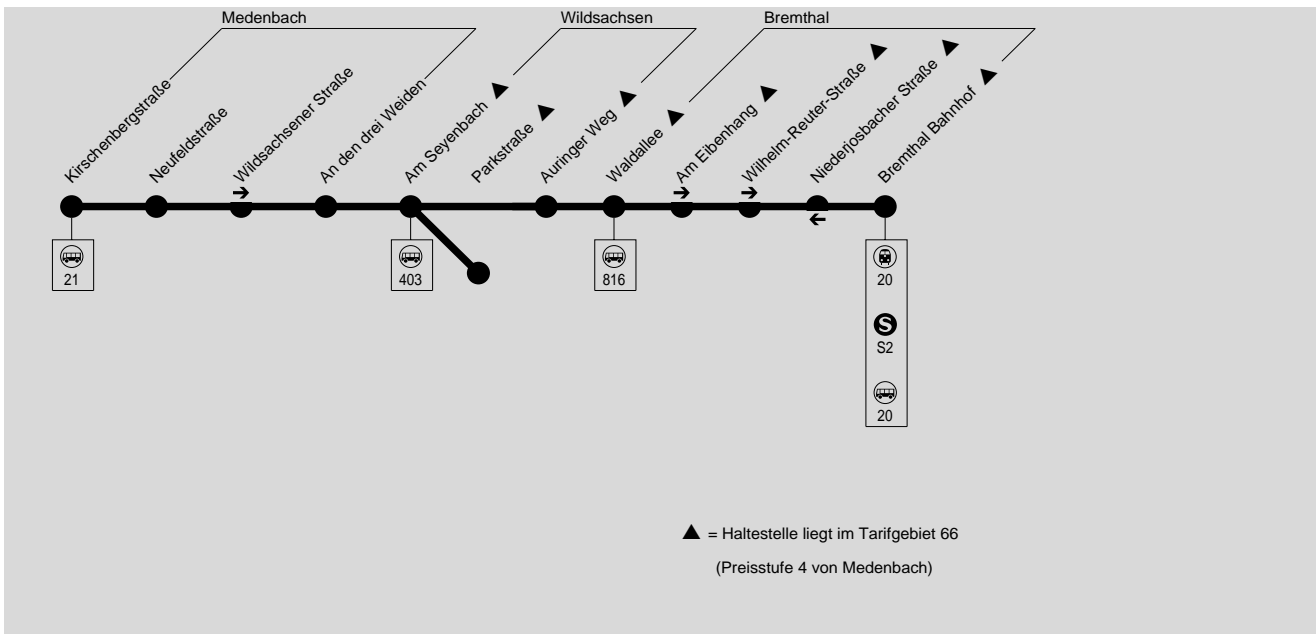

26/AST26 Medenbach → Wildsachsen → Bremthal

AST26 Anruf-Sammeltaxi nur nach Bedarf

280

▲ = Haltestelle liegt im Tarifgebiet 66
(Preisstufe 4 von Medenbach)

Montag - Freitag

Samstag

Linie	26	AST26	AST26	AST26	AST26	26	AST26	AST26	AST26	AST26	AST26	AST26	AST26	AST26	AST26	AST26	AST26
S																	
Verkehrsbeschränkung																	
21 WI Platz d. Dt. Einheit ab	6.30	7.05	9.25	11.25		14.25	15.25	16.25	17.25	6.15	8.15	10.15	12.15	14.15	16.25	17.25	
21 Medenb. Kirschenbergstr. an	7.01	7.40	10.00	12.00		15.00	16.00	17.00	18.00	6.46	8.51	10.51	12.46	14.50	17.00	17.56	
Hinweise																	
Medenbach Kirschenbergstraße	21	AST	AST	AST	AST	21	AST	AST	AST	AST	AST	AST	AST	AST	AST	AST	AST
- Neufeldstraße	6.43	7.06	7.48	10.08	12.08	14.23	15.08	16.08	17.08	18.08	7.01	9.01	11.01	13.01	15.01	17.08	18.08
- Wildsachsener Straße	6.44	7.07	7.49	10.09	12.09	14.24	15.09	16.09	17.09	18.09	7.02	9.02	11.02	13.02	15.02	17.09	18.09
- An den drei Weiden	6.45	7.08	7.50	10.10	12.10	14.25	15.10	16.10	17.10	18.10	7.03	9.03	11.03	13.03	15.03	17.10	18.10
Wildsachsen Am Seyenbach	6.49	7.12	7.54	10.14	12.14	14.29	15.14	16.14	17.14	18.14	7.07	9.07	11.07	13.07	15.07	17.14	18.14
Verkehrsbeschränkung	Sb	Sb															
403 Wilds. Am Seyenbach ab	7.01	7.16		10.18	12.18		15.18	16.18	17.18	18.18	7.16	9.16	11.16	13.16			
403 Hofheim Bahnhof an	7.22	7.39		10.39	12.39		15.39	16.39	17.39	18.39	7.37	9.37	11.37	13.37			
- Parkstraße						14.30											
- Auringer Weg	6.50	7.13	7.55	10.15	12.15		15.15	16.15	17.15	18.15	7.08	9.08	11.08	13.08	15.08	17.15	18.15
Bremthal Waldallee	6.53	7.16	7.58	10.18	12.18		15.18	16.18	17.18	18.18	7.11	9.11	11.11	13.11	15.11	17.18	18.18
Verkehrsbeschränkung	Sb	Sb															
816 Bremthal Waldallee ab	7.01		8.00														
816 Vockenhs. Schulzentrum an	7.13		8.16														
- Am Eibenhang	6.54	7.17	7.59	10.19	12.19		15.19	16.19	17.19	18.19	7.12	9.12	11.12	13.12	15.12	17.19	18.19
- Wilhelm-Reuter-Straße	6.55	7.18	8.00	10.20	12.20		15.20	16.20	17.20	18.20	7.13	9.13	11.13	13.13	15.13	17.20	18.20
- Bremthal Bahnhof	6.57	7.20	8.02	10.22	12.22		15.22	16.22	17.22	18.22	7.15	9.15	11.15	13.15	15.15	17.22	18.22
20 Bremthal Bahnhof ab					12.35				16.35	18.35							
20 Niederjosb. Zimmerplatz an					12.46				16.46	18.46							
S2 S2 Bremthal ab	7.08	7.23	8.08	10.38	12.38		15.38	16.38	17.38	18.38							
S2 S2 Fim Hauptbahnhof an	7.38	7.53	8.38	11.08	13.08		16.08	17.08	18.08	19.08							