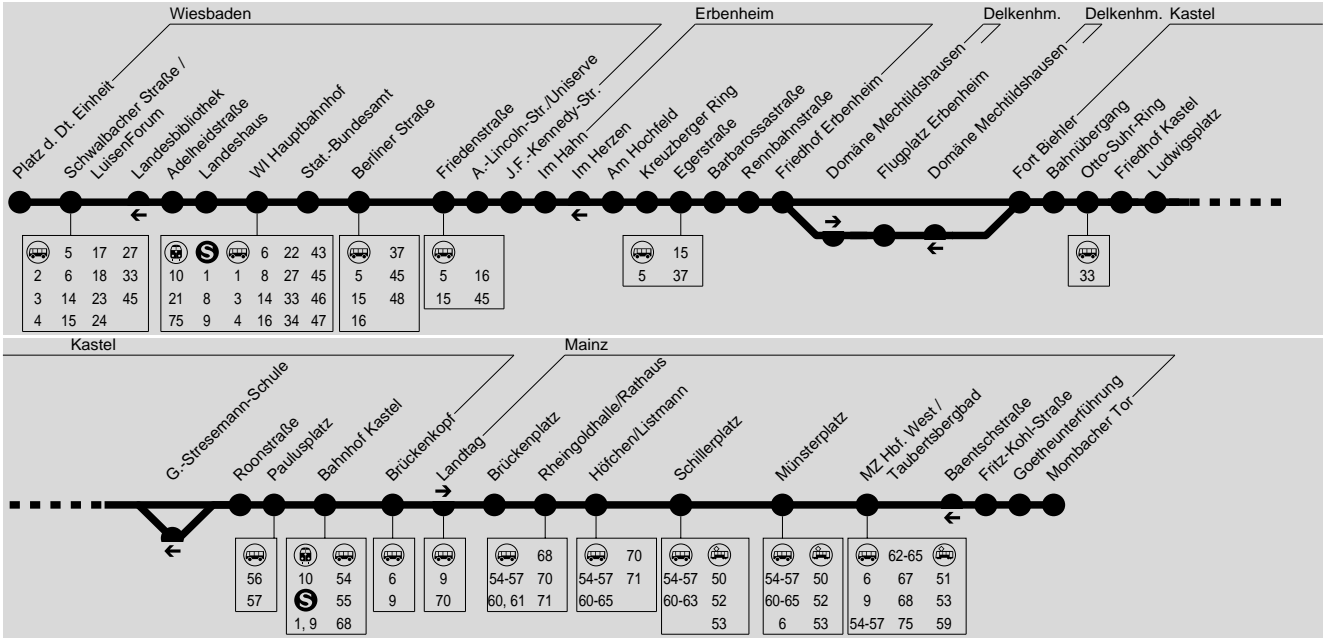

294

Montag - Freitag

Am 24.12. und 31.12. Verkehr wie Samstag

Verkehrsbeschränkung	S					S					alle								
Wiesbaden Platz d. Dt. Einheit E						6.23	6.33	7.03	7.33	8.03	14.03	14.23	14.43	15.03	alle	16.03			
- WI Hauptbahnhof A	4.20	4.50	5.20	5.50	6.10	6.20	6.30	6.40	7.00	7.10	7.40	8.10	30	14.10	14.30	14.50	15.10	20	16.10
- Berliner Straße D	4.23	4.53	5.23	5.53	6.13	6.23	6.33	6.43	7.03	7.13	7.43	8.13	Min	14.13	14.33	14.53	15.13	Min	16.13
- J.-F.-Kennedy-Straße	4.26	4.56	5.26	5.56	6.16	6.26	6.36	6.46	7.06	7.16	7.46	8.16		14.16	14.36	14.56	15.16		16.16
Erbenheim Am Hochfeld	4.31	5.01	5.31	6.01	6.21	6.31	6.41	6.51	7.11	7.21	7.51	8.21		14.21	14.41	15.01	15.21		16.21
- Egerstraße	4.33	5.03	5.33	6.03	6.23	6.33	6.43	6.53	7.13	7.23	7.53	8.23		14.23	14.43	15.03	15.23		16.23
Delkenheim Domäne Mechtildshs.	4.39	5.09	5.39	6.09	6.29	6.39	6.49	6.59	7.29	7.59	8.29		14.29	14.49	15.09	15.29		16.29	
Mz-Kastel Fort Biehler	4.45	5.15	5.45	6.15	6.35		7.05	7.35	8.05	8.35		14.35	14.55	15.15	15.35		16.35		
- Otto-Suhr-Ring	4.51	5.21	5.51	6.21	6.41		7.11	7.41	8.11	8.41		14.41	15.01	15.21	15.41		16.41		
- Mainz-Kastel Bahnhof	4.57	5.27	5.57	6.27	6.47		7.17	7.47	8.17	8.47		14.47	15.07	15.27	15.47		16.47		
- Brückenkopf	4.59	5.29	5.59	6.29	6.49		7.19	7.49	8.19	8.49		14.49	15.09	15.29	15.49		16.49		
Mainz Brückenplatz B	5.02	5.32	6.02	6.32	6.52		7.22	7.52	8.22	8.52		14.52	15.12	15.32	15.52		16.52		
- Höfchen/Listmann	5.05	5.35	6.05	6.35	6.55		7.25	7.55	8.25	8.55		14.55	15.15	15.35	15.55		16.55		
- Hbf West/Mzr Taubertsbergbad C	5.11	5.41	6.11	6.41	7.01		7.31	8.01	8.31	9.01		15.01	15.21	15.41	16.01		17.01		
- Mombacher Tor		5.45	6.15	6.45	7.05		7.35	8.05	8.35	9.05		15.05	15.25	15.45	16.05		17.05		

Samstag

Table with columns for destinations (Wiesbaden Hauptbahnhof A, Berliner Straße D, etc.) and times. Includes sub-headers for 'Verkehrsbeschränkung' and 'Hinweise'.

Samstag

Table with columns for destinations and times. Includes sub-headers for 'Verkehrsbeschränkung' and 'Hinweise'.