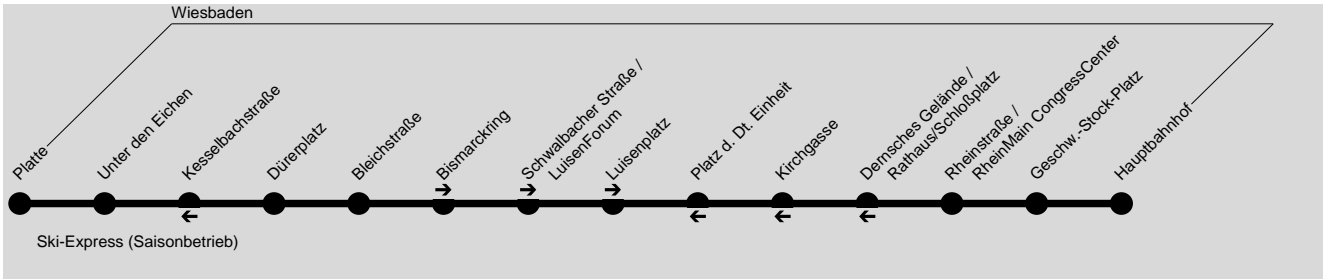

30

SKI-EXPRESS SAISONBETRIEB WINTER Wiesbaden Platte → Wiesbaden Hauptbahnhof

ESWE Verkehrsgesellschaft mbH, Postfach 2369, 65013 Wiesbaden, Tel.: (0611) 45022 -450

Samstag

Sonn- und Feiertag

Wiesbaden Platte	10.00	11.00	12.00	13.00	14.00	15.00	16.00	17.00	10.00	11.00	12.00	13.00	14.00	15.00	16.00	17.00
- Unter den Eichen	10.08	11.08	12.08	13.08	14.08	15.08	16.08	17.08	10.08	11.08	12.08	13.08	14.08	15.08	16.08	17.08
- Dürerplatz F	10.10	11.10	12.10	13.10	14.10	15.10	16.10	17.10	10.10	11.10	12.10	13.10	14.10	15.10	16.10	17.10
- Bleichstraße	10.12	11.12	12.12	13.12	14.12	15.12	16.12	17.12	10.12	11.12	12.12	13.12	14.12	15.12	16.12	17.12
- Bismarckring	10.14	11.14	12.14	13.14	14.14	15.14	16.14	17.14	10.14	11.14	12.14	13.14	14.14	15.14	16.14	17.14
- Schwalb.Str./LuiseForum A	10.15	11.15	12.15	13.15	14.15	15.15	16.15	17.15	10.15	11.15	12.15	13.15	14.15	15.15	16.15	17.15
- Luiseplatz A	10.16	11.16	12.16	13.16	14.16	15.16	16.16	17.16	10.16	11.16	12.16	13.16	14.16	15.16	16.16	17.16
- Rheinstr./Rh-M. CongressCenter	10.18	11.18	12.18	13.18	14.18	15.18	16.18	17.18	10.18	11.18	12.18	13.18	14.18	15.18	16.18	17.18
- Geschw.-Stock-Platz	10.19	11.19	12.19	13.19	14.19	15.19	16.19	17.19	10.19	11.19	12.19	13.19	14.19	15.19	16.19	17.19
- WI Hauptbahnhof C	10.20	11.20	12.20	13.20	14.20	15.20	16.20	17.20	10.20	11.20	12.20	13.20	14.20	15.20	16.20	17.20

ACHTUNG!!!

DER SKI-EXPRESS VERKEHRT N U R IN DER WINTERSAISON IN ABHÄNGIGKEIT DER SCHNEEVERHÄLTNISSE. DIE EINSATZTAGE DIESER LINIE WERDEN IN DER TAGESPRESSE UND IM INTERNET: www.eswe-verkehr.de BEKANT GEGEBEN.