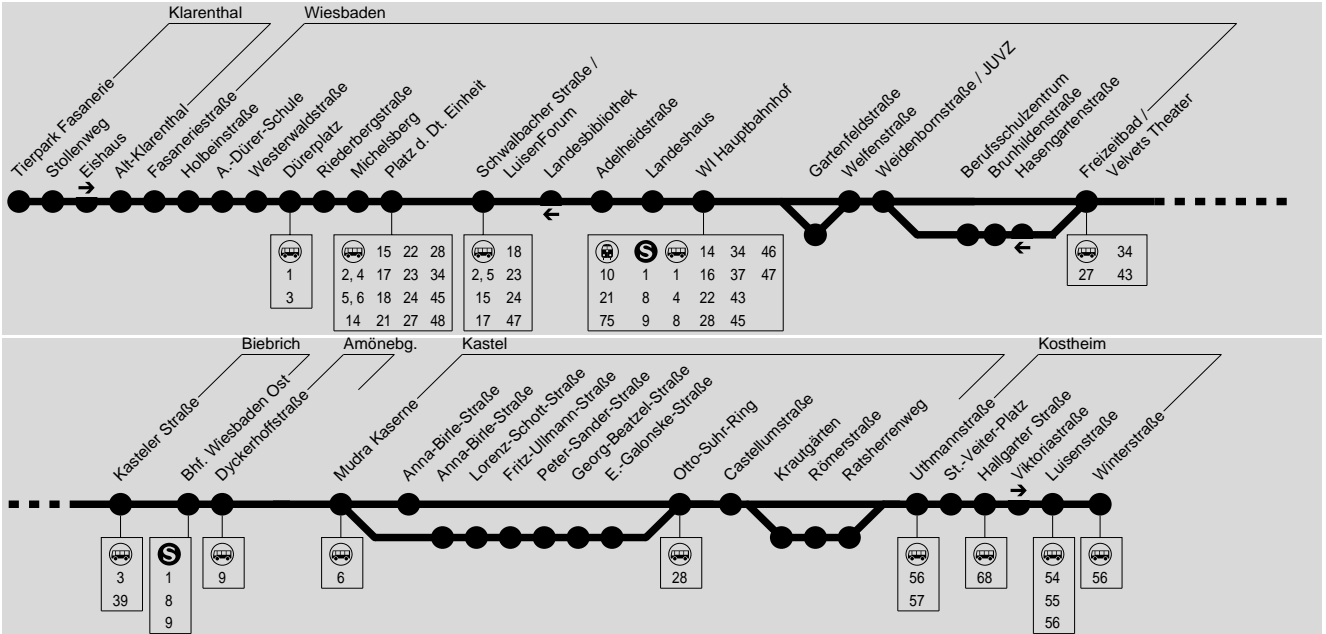

33

WI Tierpark → Fasaneriestr. → Hbf. → Kostheim

ESWE Verkehrsgesellschaft mbH, Postfach 2369, 65013 Wiesb., Mainzer Verkehrsgesellschaft mbH, Bahnhofplatz 6a, 55116 Mainz

302

303

Montag - Freitag

Am 24.12. und 31.12. Verkehr wie Samstag

Verkehrsbeschränkung	S																							
Klarenthal Tierpark Fasanerie																								
- Alt-Klarenthal																								
Wiesbaden Fasaneriestraße	5.29	5.54	6.14	6.34	6.54	7.14	7.34	7.54	8.14	8.34	8.54	9.14	9.34	9.54	10.14	10.34	10.54	11.14						
- A.-Dürer-Schule	5.31	5.56	6.16	6.36	6.56	7.16	7.36	7.56	8.16	8.36	8.56	9.16	9.36	9.56	10.16	10.36	10.56	11.16						
- Dürerplatz B	5.03	5.33	5.58	6.18	6.38	6.58	7.18	7.26	7.38	7.58	8.18	8.38	8.58	9.18	9.38	9.58	10.18	10.38	10.58	11.18				
- Michelsberg	5.06	5.36	6.01	6.21	6.41	7.01	7.21	7.29	7.41	8.01	8.21	8.41	9.01	9.21	9.41	10.01	10.21	10.41	11.01	11.21				
- Platz d. Dt. Einheit A	an	5.08	5.38	6.03	6.23	6.43	7.03	7.23	7.31	7.43	8.03	8.23	8.43	9.03	9.23	9.43	10.03	10.23	10.43	11.03	11.23			
- Platz d. Dt. Einheit A	ab	5.08	5.38	6.03	6.23	6.43	7.03	7.23	7.31	7.43	8.03	8.23	8.43	9.03	9.23	9.43	10.03	10.23	10.43	11.03	11.23			
- Schwalb.Str./LuisenForum B	5.09	5.39	6.04	6.24	6.44	7.04	7.24	7.32	7.44	8.04	8.24	8.44	9.04	9.24	9.44	10.04	10.24	10.44	11.04	11.24				
- WI Hauptbahnhof A	5.15	5.45	6.10	6.30	6.50	7.10	7.30	7.38	7.50	8.10	8.30	8.50	9.10	9.30	9.50	10.10	10.30	10.50	11.10	11.30				
- Gartenfeldstraße P+R	5.16	5.46	6.11																					
- Wolfenstraße D	5.19	5.49	6.14																					
- Wolfenstraße B				6.32	6.52	7.12	7.32	7.40	7.52	8.12	8.32	8.52	9.12	9.32	9.52	10.12	10.32	10.52	11.12	11.32				
- Weidenbornstraße/JUVZ				6.33	6.53	7.13	7.33	7.41	7.53	8.13	8.33	8.53	9.13	9.33	9.53	10.13	10.33	10.53	11.13	11.33				
- Brunhildenstraße	5.22	5.52	6.17																					
- Freizeitbad/Velvets Theater B	5.23	5.53	6.18	6.34	6.54	7.14	7.34	7.42	7.54	8.14	8.34	8.54	9.14	9.34	9.54	10.14	10.34	10.54	11.14	11.34				
Biebrich Kasteler Straße	5.27	5.57	6.22	6.38	6.58	7.18	7.38	7.46	7.58	8.18	8.38	8.58	9.18	9.38	9.58	10.18	10.38	10.58	11.18	11.38				
- Bahnhof Wiesbaden Ost	5.29	5.59	6.24	6.40	7.00	7.20	7.40	7.48	8.00	8.20	8.40	9.00	9.20	9.40	10.00	10.20	10.40	11.00	11.20	11.40				
Mz-Kastel Mudra Kaserne	5.33	6.03	6.28	6.44	7.04	7.24	7.44	7.52	8.04	8.24	8.44	9.04	9.24	9.44	10.04	10.24	10.44	11.04	11.24	11.44				
- Peter-Sander-Straße	5.39	6.09	6.34	6.50	7.10	7.30	7.50	7.58	8.10	8.30	8.50	9.10												
- Ernst-Galonske-Straße	5.41	6.11	6.36	6.52	7.12	7.32	7.52	8.00	8.12	8.32	8.52	9.12							10.12					
- Otto-Suhr-Ring	5.43	6.13	6.38	6.54	7.14	7.34	7.54						8.14	8.34	8.54	9.14	9.28	9.48	10.14	10.28	10.48	11.08	11.34	11.48
- Castellumstraße	5.45	6.15	6.40	6.56	7.16	7.36	7.56						8.16	8.36	8.56	9.16	9.30	9.50	10.16	10.30	10.50	11.10	11.36	11.50
Mz-Kostheim Uthmannstraße	5.46	6.16	6.41	6.57	7.17	7.37	7.57						8.17	8.37	8.57	9.17	9.31	9.51	10.17	10.31	10.51	11.11	11.37	11.51
- Hallgarter Straße B	5.48	6.18	6.43	6.59	7.19	7.39	7.59						8.19	8.39	8.59	9.19	9.33	9.53	10.19	10.33	10.53	11.13	11.39	11.53
- Winterstraße	5.52	6.22	6.47	7.03	7.23	7.43	8.03						8.23	8.43	9.03	9.23	9.37	9.57	10.23	10.37	10.57	11.17	11.43	11.57

Weitere Fahrten zwischen Michelsberg und Kasteler Str. siehe Linie 3 und 6.

S = nur an Schultagen

Ferientermine siehe auf dem Kalender erste Seite.