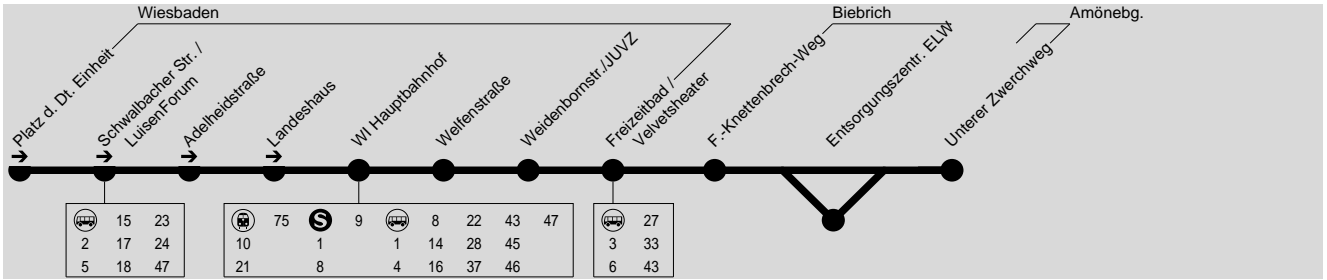

# Platz d. Dt. Einheit → Hbf. → ELW / Unterer Zwerchweg

ESWE Verkehrsgesellschaft mbH, Postfach 2369, 65013 Wiesb., Mainzer Verkehrsgesellschaft mbH, Bahnhofplatz 6a, 55116 Mainz

## Samstag

	5:25	6:03	6:33											5:26	
WI Platz d. Dt. Einheit A	5:25	6:03	6:33											5:26	
- Schwalb.Str./LuisenForum B	5:26	6:04	6:34											5:27	
- Adelheidstraße	5:28	6:06	6:36											5:29	
- Landeshaus	5:30	6:08	6:38											5:31	
- WI Hauptbahnhof A	5:32	6:10	6:40	7:05	8:15	9:10	10:20	11:10	12:05	13:20	14:20	14:50	15:20	16:20	5:33
- Wolfenstraße B	5:34	6:12	6:42	7:07	8:17	9:12	10:22	11:12	12:07	13:22	14:22	14:52	15:22	16:22	5:35
- Weidenbornstraße/JUVZ	5:35	6:13	6:43	7:08	8:18	9:13	10:23	11:13	12:08	13:23	14:23	14:53	15:23	16:23	5:36
- Freizeitbad/Velvets Theater B	5:36	6:14	6:44	7:09	8:19	9:14	10:24	11:14	12:09	13:24	14:24	14:54	15:24	16:24	5:37
Biebrich F.-Knettenbrech-Weg	5:39	6:17	6:47	7:12	8:22	9:17	10:27	11:17	12:12	13:27	14:27	14:57	15:27	16:27	5:40
Mz-Amöneburg Entsorgungsz. ELW		6:19	6:49	7:14		9:19	10:29	11:19	12:14	13:29	14:29	14:59	15:29	16:29	
- Unterer Zwerchweg	5:41	6:21	6:51	7:16	8:24	9:21	10:31	11:21	12:16	13:31	14:31	15:01	15:31	16:31	5:42