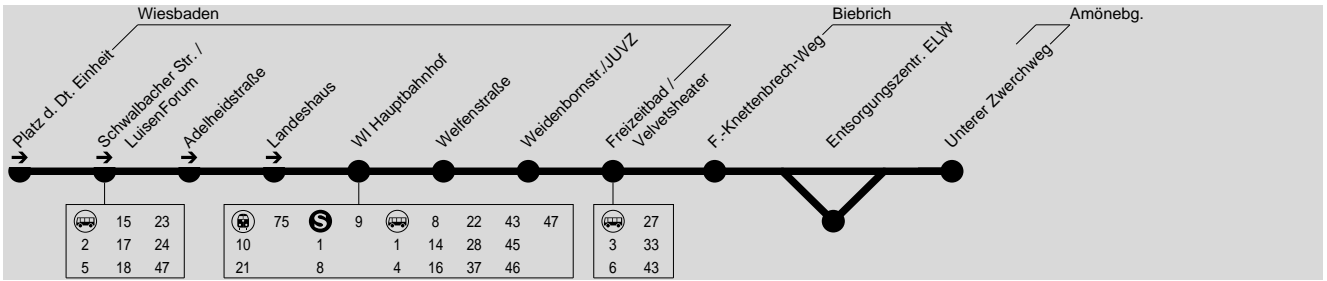

34

Platz d. Dt. Einheit → Hbf. → ELW / Unterer Zwerchweg

ESWE Verkehrsgesellschaft mbH, Postfach 2369, 65013 Wiesb., Mainzer Verkehrsgesellschaft mbH, Bahnhofplatz 6a, 55116 Mainz

Montag - Freitag

Am 24.12. und 31.12. Verkehr wie Samstag

Samstag

Hinweise	Neu														Samstag	
Wiesbaden Platz d. Dt. Einheit A	5.25	6.03	6.33													5.26
- Schwalb. Str./LuisenForum B	5.26	6.04	6.34													5.27
- Adelheidstraße	5.28	6.06	6.36													5.29
- Landeshaus	5.30	6.08	6.38													5.31
- WI Hauptbahnhof A	5.32	6.10	6.40	7.05	7.20	8.15	9.10	10.20	11.10	12.05	13.20	14.20	14.50	15.20	16.20	5.33
- Wolfenstraße B	5.34	6.12	6.42	7.07	7.22	8.17	9.12	10.22	11.12	12.07	13.22	14.22	14.52	15.22	16.22	5.35
- Weidenbornstraße/JUVZ	5.35	6.13	6.43	7.08	7.23	8.18	9.13	10.23	11.13	12.08	13.23	14.23	14.53	15.23	16.23	5.36
- Freizeitbad/Velvets Theater B	5.36	6.14	6.44	7.09	7.24	8.19	9.14	10.24	11.14	12.09	13.24	14.24	14.54	15.24	16.24	5.37
Biebrich F.-Knettenbrech-Weg	5.39	6.17	6.47	7.12	7.27	8.22	9.17	10.27	11.17	12.12	13.27	14.27	14.57	15.27	16.27	5.40
Mz-Amöneburg Entsorgungsz. ELW		6.19	6.49	7.14	7.29		9.19	10.29	11.19	12.14	13.29	14.29	14.59	15.29		
- Unterer Zwerchweg	5.41	6.21	6.51	7.16	7.31	8.24	9.21	10.31	11.21	12.16	13.31	14.31	15.01	15.31	16.29	5.42

Neu = neue Fahrt ab 18.03.2019

34

Unterer Zwerchweg / ELW → Hauptbahnhof

ESWE Verkehrsgesellschaft mbH, Postfach 2369, 65013 Wiesb., Mainzer Verkehrsgesellschaft mbH, Bahnhofplatz 6a, 55116 Mainz

Montag - Freitag

Neu = neue Fahrt ab 18.03.2019