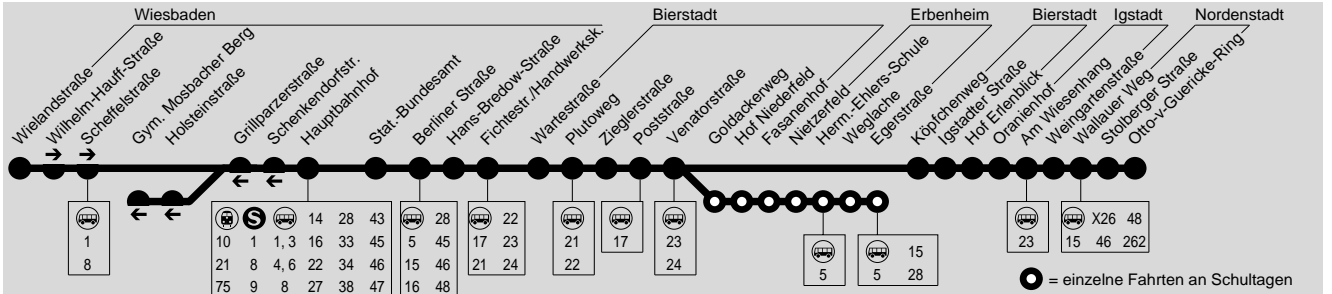

37

WI Wielandstraße → Hauptbahnhof → Bierstadt → Erbenheim / Nordenstadt

ESWE Verkehrsgesellschaft mbH, Postfach 2369, 65013 Wiesbaden, Tel.: (0611) 45022-450

Montag - Freitag (Schulzeit)

Am 24.12. und 31.12. Verkehr wie Samstag

Hinweise	22					43																	
Wiesbaden Wielandstraße						5.56																	
- WI Hauptbahnhof A	4.01	4.16	4.41	5.01	5.21	5.36	5.51	6.01	6.11	6.21	6.31	6.41	6.51	7.01	7.11	7.21	7.31	7.41				7.53	7.56
- Berliner Straße C	4.04	4.19	4.44	5.04	5.24	5.39	5.54	6.04	6.14	6.24	6.34	6.44	6.54	7.04	7.14	7.24	7.34	7.44					7.59
- Fichtestraße/Handwerkskammer	4.07	4.22	4.47	5.07	5.27	5.42	5.57	6.07	6.17	6.27	6.37	6.47	6.57	7.07	7.17	7.27	7.37	7.47					8.02
Bierstadt Plutoweg	4.10	4.25	4.50	5.10	5.30	5.45	6.00	6.10	6.20	6.30	6.40	6.50	7.00	7.10	7.20	7.30	7.40	7.50					8.05
- Poststraße	4.13	4.28	4.53	5.33	5.48	6.03	6.13	6.23	6.33	6.43	6.53	7.03	7.13	7.23	7.33	7.43	7.53					8.08	
- Venatorstraße	4.15	4.30	4.55	5.35	5.50	6.05	6.15	6.25	6.35	6.45	6.55	7.05	7.15	7.25	7.35	7.45	7.55					8.10	
- Goldackerweg														7.16	7.36							7.41	
Erbenheim Herm.-Ehlers-Schule														7.20	7.40							7.45	
- Egerstraße														7.23	7.43							7.48	
Bierstadt Köpfchenweg						6.06				6.36												7.46	
Igstadt Oranienhof						6.09				6.39												7.49	
Nordenstadt Wallauer Weg						6.18				6.48												7.58	
- Otto-von-Guericke-Ring						6.21				6.51												8.01	