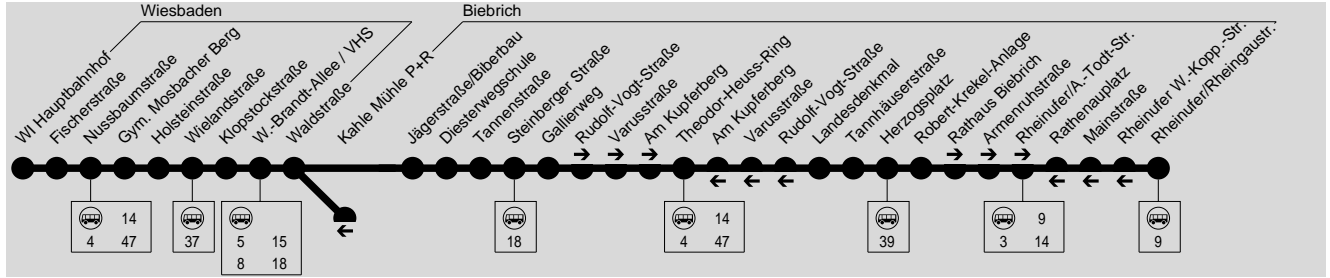

38

WI Hbf. → Gym. Mosbacher Berg → Waldstr. → Biebrich

ESWE Verkehrsgesellschaft mbH, Postfach 2369, 65013 Wiesbaden, Tel.: (0611) 45022 -450

Am 24.12. und 31.12. Verkehr wie Samstag

Montag - Freitag (Schulzeit)

Verkehrsbeschränkung Hinweise	LS																	
	E	E	E	E	E	E	E	E	E	E	RM	E	E	E	E			
Wiesbaden Hauptbahnhof D	4.32	5.02	5.32	6.02	6.22	6.42	6.59	11.17	11.47	12.17	12.39	12.49	12.59	14.32	15.02	15.32		
- Nussbaumstraße	4.34	5.04	5.34	6.04	6.24	6.44	7.01	11.19	11.49	12.19	12.41	12.51	13.01	14.34	15.04	15.34		
- Gym. Mosbacher Berg	4.37	5.07	5.37	6.07	6.27	6.47	7.04	11.22	11.52	12.22	12.44	12.54	13.02	13.04	13.52	14.37	15.07	15.37
- Holsteinstraße	4.38	5.08	5.38	6.08	6.28	6.48	7.05	11.23	11.53	12.23	12.45	12.55	13.03	13.05	13.53	14.38	15.08	15.38
- Wielandstraße	4.39	5.09	5.39	6.09	6.29	6.49	7.06	11.24	11.54	12.24	12.46	12.56	13.04	13.06	13.54	14.39	15.09	15.39
- Klopstockstraße	4.40	5.10	5.40	6.10	6.30	6.50	7.07	11.25	11.55	12.25	12.47	12.57	13.05	13.07	13.55	14.40	15.10	15.40
- Willy-Brandt-Allee/VHS	4.41	5.11	5.41	6.11	6.31	6.51	7.08	11.56				13.06	13.08	13.56				
- Waldstraße	4.42	5.12	5.42	6.12	6.32	6.52	7.09	11.57				13.07	13.09	13.57				
Biebrich Jägerstraße/Biberbau								11.59				13.09	13.11	13.59				
- Diesterwegschule								11.00				13.10	13.12	14.00				
- Steinberger Straße								11.02				13.12	13.14	14.02				
- Varusstraße								11.07				13.17		14.07				
- Theodor-Heuss-Ring								11.11				13.21		14.11				
- Tannhäuserstraße								11.14				13.24		14.14				
- Robert-Krekel-Anlage B								11.16				13.26		14.16				
- Rheinufer								11.20				13.30		14.20				

Ferientermine siehe auf dem Kalender erste Seite.

LS = nur am letzten Schultag vor den Ferien

E = ab Klopstockstr. weiter als Linie E über Karlsbader Platz bis Loreleiing

RM = ab Klopstockstr. weiter als Linie E über Loreleiing bis Hochschule Rhein Main