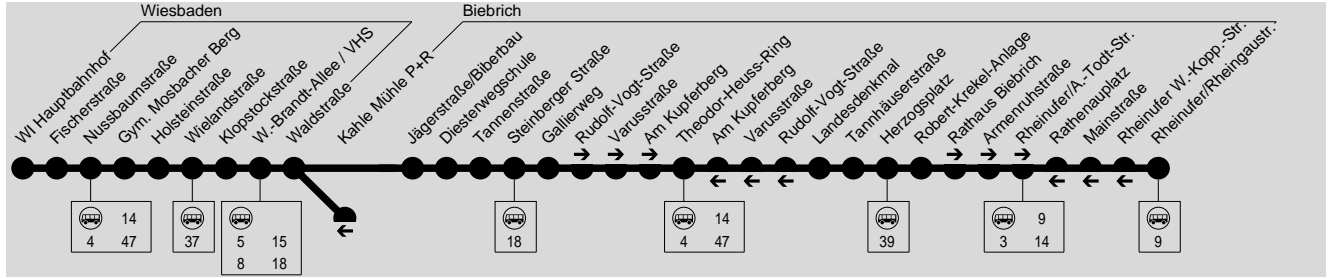

38

WI Hbf. → Gym. Mosbacher Berg → Waldstr. → Biebrich

ESWE Verkehrsgesellschaft mbH, Postfach 2369, 65013 Wiesbaden, Tel.: (0611) 45022 -450

Am 24.12. und 31.12. Verkehr wie Samstag

Montag - Freitag (Schulzeit)

Verkehrsbeschränkung Hinweise	LS																	
	E	E	E	E	E	E	E	E	E	E	E	RM	E	E	E			
Wiesbaden Hauptbahnhof D	4.32	5.02	5.32	6.02	6.22	6.42	6.59	11.17	11.47	12.17	12.39	12.49	12.59	14.32	15.02	15.32		
- Nussbaumstraße	4.34	5.04	5.34	6.04	6.24	6.44	7.01	11.19	11.49	12.19	12.41	12.51	13.01	14.34	15.04	15.34		
- Gym. Mosbacher Berg	4.37	5.07	5.37	6.07	6.27	6.47	7.04	11.22	11.52	12.22	12.44	12.54	13.02	13.04	13.52	14.37	15.07	15.37
- Holsteinstraße	4.38	5.08	5.38	6.08	6.28	6.48	7.05	11.23	11.53	12.23	12.45	12.55	13.03	13.05	13.53	14.38	15.08	15.38
- Wielandstraße	4.39	5.09	5.39	6.09	6.29	6.49	7.06	11.24	11.54	12.24	12.46	12.56	13.04	13.06	13.54	14.39	15.09	15.39
- Klopstockstraße	4.40	5.10	5.40	6.10	6.30	6.50	7.07	11.25	11.55	12.25	12.47	12.57	13.05	13.07	13.55	14.40	15.10	15.40
- Willy-Brandt-Allee/VHS	4.41	5.11	5.41	6.11	6.31	6.51	7.08	11.56				13.06	13.08	13.56				
- Waldstraße	4.42	5.12	5.42	6.12	6.32	6.52	7.09	11.57				13.07	13.09	13.57				
Biebrich Jägerstraße/Biberbau								11.59				13.09	13.11	13.59				
- Diesterwegschule								11.00				13.10	13.12	14.00				
- Steinberger Straße								11.02				13.12	13.14	14.02				
- Varusstraße								11.07				13.17		14.07				
- Theodor-Heuss-Ring								11.11				13.21		14.11				
- Tannhäuserstraße								11.14				13.24		14.14				
- Robert-Krekel-Anlage B								11.16				13.26		14.16				
- Rheinufer								11.20				13.30		14.20				

Ferientermine siehe auf dem Kalender erste Seite.

LS = nur am letzten Schultag vor den Ferien

E = ab Klopstockstr. weiter als Linie E über Karlsbader Platz bis Loreleiing

RM = ab Klopstockstr. weiter als Linie E über Loreleiing bis Hochschule Rhein Main