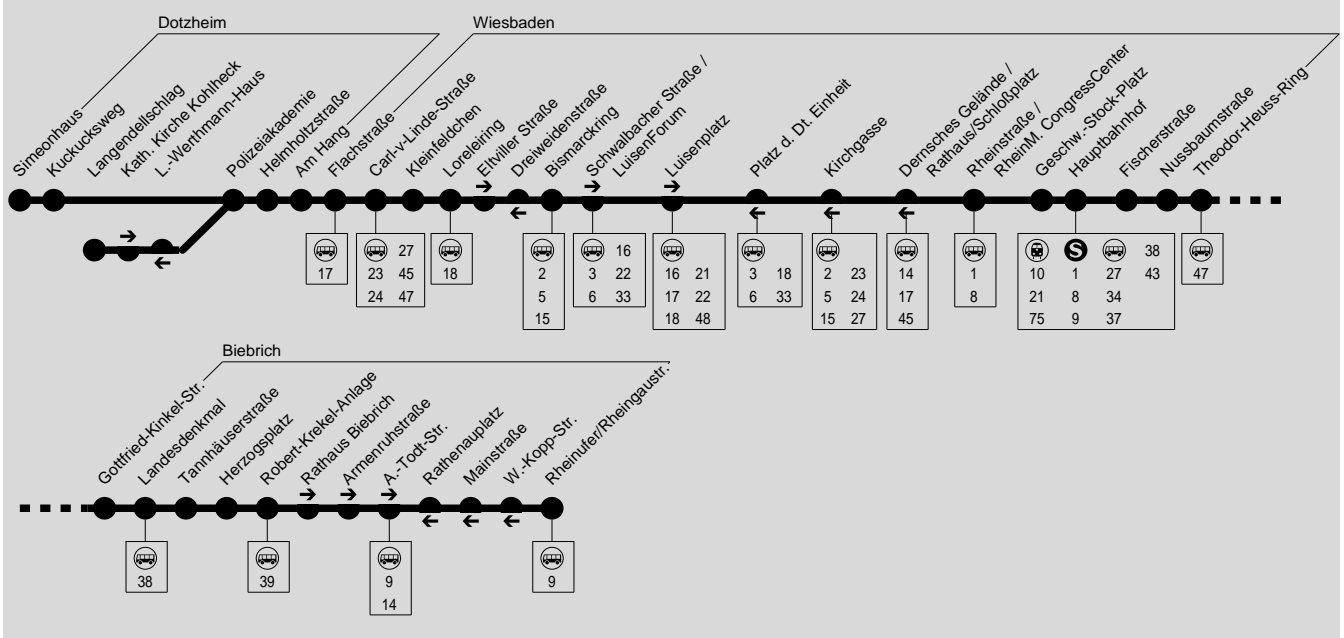

4

WI Dotzheim-Kohlheck → Hauptbahnhof → Biebrich

ESWE Verkehrsgesellschaft mbH, Postfach 2369, 65013 Wiesbaden, Tel.: (0611) 45022 -450

09

Montag - Freitag (Schulzeit)

Am 24.12. und 31.12. Verkehr wie Samstag

Hinweise	27										47				47					
Dotzheim Simeonhaus	5.04	5.19	5.34		6.04	6.19	6.42		7.02	7.12		7.22		7.42						
- Langendellschlag				5.47				6.50			7.15									
- Polizeiakademie	4.36	5.06	5.21	5.36	5.51	6.06	6.21	6.34	6.44	6.54	7.04	7.09	7.14	7.19	7.24	7.29	7.34	7.39	7.44	7.54
- Am Hang	4.38	5.08	5.23	5.38	5.53	6.08	6.23	6.36	6.46	6.56	7.06	7.11	7.16	7.21	7.26	7.31	7.36	7.41	7.46	7.56
Wiesbaden Carl-v-Linde-Str. C A	4.41	5.11	5.26	5.41	5.56	6.11	6.26	6.39	6.49	6.59	7.09	7.14	7.19	7.24	7.29	7.34	7.39	7.44	7.49	7.59
- Loreleiring A	4.44	5.14	5.29	5.44	5.59	6.14	6.29	6.42	6.52	7.02	7.12	7.17	7.22	7.27	7.32	7.37	7.42	7.47	7.52	8.02
- Schwalb.Str./LuisenForum A	4.47	5.17	5.32	5.47	6.02	6.17	6.32	6.47	6.57	7.07	7.17	7.22	7.27	7.32	7.37	7.42	7.47	7.52	7.57	8.07
- Luisenplatz A	an	4.48	5.18	5.33	5.48	6.03	6.18	6.33	6.48	6.58	7.08	7.18	7.23	7.28	7.33	7.38	7.43	7.48	7.53	8.08
- Luisenplatz A	ab	4.48	5.18	5.33	5.48	6.03	6.18	6.33	6.48	6.58	7.08	7.18	7.23	7.28	7.38	7.43	7.48	7.53	8.03	8.08
- WI Hauptbahnhof C	an	4.52	5.22	5.37	5.52	6.07	6.22	6.37	6.53	7.03	7.13	7.23	7.28	7.33	7.43	7.48	7.53	8.03	8.03	8.13
- WI Hauptbahnhof C	ab								6.53	7.03	7.13	7.23	7.28	7.33	7.43	7.48	7.53	8.03	8.03	8.13
- WI Hauptbahnhof D						6.32														
- Nussbaumstraße						6.34		6.56	7.06	7.16	7.26		7.36		7.46		7.56		8.06	8.16
Biebrich Gottfried-Kinkel-Str.						6.37		6.59	7.09	7.19	7.29		7.39		7.49		7.59		8.09	8.19
- Robert-Krekel-Anlage B						6.41		7.03	7.13	7.23	7.33		7.43		7.53		8.03		8.13	8.23
- Rheinufer						6.45		7.07	7.17	7.27	7.37		7.47		7.57		8.07		8.17	8.27

Montag - Freitag (Schulzeit)