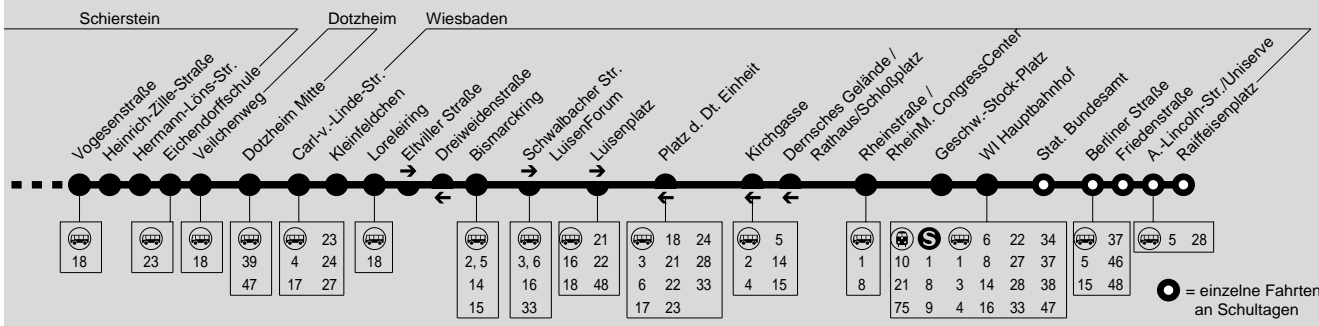

45

WI Biebrich → Schierstein → Freudenberg → WI Hbf. → Raiffeisenplatz

ESWE Verkehrsgesellschaft mbH, Postfach 2369, 65013 Wiesbaden, Tel.: (0611) 45022-450

SPERRUNG SCHIERSTEINER BRÜCKE FÜR LINIENBUSSE.

Keine Fahrten von/bis Mainz.

Montag - Freitag

Am 24.12. und 31.12. Verkehr wie Samstag

Hinweise	16		16		16		16											
Biebrich Friedrich-Bergius-Str		5.48	6.18		6.48			7.18		7.43	7.50	8.18	8.48	9.18	9.48	10.18	10.48	11.18
- Appellallee-Center	5.38																	
- Hagenauer Straße	5.40	5.50	6.20		6.50			7.20		7.45	7.53	8.20	8.50	9.20	9.50	10.20	10.50	11.20
Schierstein Saarbrücker Allee	5.42	5.52	6.22		6.52			7.22		7.47	7.55	8.22	8.52	9.22	9.52	10.22	10.52	11.22
- Zeilstraße A	5.45	5.55	6.25		6.55	7.15		7.25		7.50	8.00	8.25	8.55	9.25	9.55	10.25	10.55	11.25
- Glyco	5.47	5.57	6.27		6.57	7.17		7.27		7.52	8.02	8.27	8.57	9.27	9.57	10.27	10.57	11.27
- Heinrich-Zille-Str		5.59	6.29		6.59	7.19		7.29		7.54	8.04	8.29	8.59	9.29	9.59	10.29	10.59	11.29
- Eichendorff-Schule		6.03	6.33		7.03	7.23		7.33		7.58	8.08	8.33	9.03	9.33	10.03	10.33	11.03	11.33
Dotzheim Dotzheim-Mitte C		6.07	6.37		7.07	7.27		7.37		8.02	8.12	8.37	9.07	9.37	10.07	10.37	11.07	11.37
Wiesbaden Carl-v-Linde-Straße A		6.09	6.39		7.09	7.29		7.39		8.04	8.14	8.39	9.09	9.39	10.09	10.39	11.09	11.39
- Loreleiring A		6.12	6.42		7.12	7.32		7.42		8.07	8.17	8.42	9.12	9.42	10.12	10.42	11.12	11.42
- Bismarckring		6.15	6.45		7.15	7.35		7.45		8.10	8.20	8.45	9.15	9.45	10.15	10.45	11.15	11.45
- Luisenplatz A		5.53	6.18	6.48	7.18	7.38		7.48		8.13	8.23	8.48	9.18	9.48	10.18	10.48	11.18	11.48
- WI Hauptbahnhof C		5.58	6.23	6.53	7.23	7.43		7.53		8.18	8.28	8.53	9.23	9.53	10.23	10.53	11.23	11.53
- WI Hauptbahnhof A		6.00	6.25	6.55	7.10	7.25	7.40	7.45	7.50	8.00	8.10	8.20	8.30	8.55				
- Berliner Straße D		6.03	6.28	6.58	7.13	7.28	7.43	7.48	7.53	8.03	8.13	8.23	8.33	8.58				
- Raiffeisenplatz		6.08	6.33	7.03	7.18	7.33	7.48	7.53	7.58	8.08	8.18	8.28	8.38	9.03				