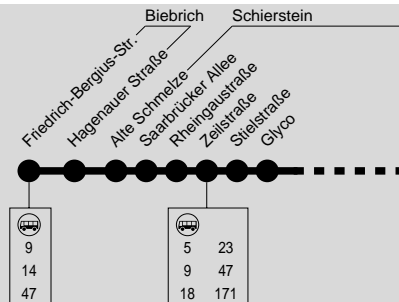

45

WI Biebrich → Schierstein → Freudenberg → WI Hbf. → Raiffeisenplatz

ESWE Verkehrsgesellschaft mbH, Postfach 2369, 65013 Wiesbaden, Tel.: (0611) 45022-450

SPERRUNG SCHIERSTEINER BRÜCKE FÜR LINIENBUSSE.

Keine Fahrten von/bis Mainz.

Montag - Freitag

Am 24.12. und 31.12. Verkehr wie Samstag

Hinweise	16		16		16		16											
Biebrich Friedrich-Bergius-Str		5.48	6.18		6.48			7.18		7.43	7.50	8.18	8.48	9.18	9.48	10.18	10.48	11.18
- Appellallee-Center	5.38																	
- Hagenauer Straße	5.40	5.50	6.20		6.50			7.20		7.45	7.53	8.20	8.50	9.20	9.50	10.20	10.50	11.20
Schierstein Saarbrücker Allee	5.42	5.52	6.22		6.52			7.22		7.47	7.55	8.22	8.52	9.22	9.52	10.22	10.52	11.22
- Zeilstraße A	5.45	5.55	6.25		6.55	7.15		7.25		7.50	8.00	8.25	8.55	9.25	9.55	10.25	10.55	11.25
- Glyco	5.47	5.57	6.27		6.57	7.17		7.27		7.52	8.02	8.27	8.57	9.27	9.57	10.27	10.57	11.27
- Heinrich-Zille-Str		5.59	6.29		6.59	7.19		7.29		7.54	8.04	8.29	8.59	9.29	9.59	10.29	10.59	11.29
- Eichendorff-Schule		6.03	6.33		7.03	7.23		7.33		7.58	8.08	8.33	9.03	9.33	10.03	10.33	11.03	11.33
Dotzheim Dotzheim-Mitte C		6.07	6.37		7.07	7.27		7.37		8.02	8.12	8.37	9.07	9.37	10.07	10.37	11.07	11.37
Wiesbaden Carl-v-Linde-Straße A		6.09	6.39		7.09	7.29		7.39		8.04	8.14	8.39	9.09	9.39	10.09	10.39	11.09	11.39
- Loreleiring A		6.12	6.42		7.12	7.32		7.42		8.07	8.17	8.42	9.12	9.42	10.12	10.42	11.12	11.42
- Bismarckring		6.15	6.45		7.15	7.35		7.45		8.10	8.20	8.45	9.15	9.45	10.15	10.45	11.15	11.45
- Luisenplatz A		5.53	6.18	6.48	7.18	7.38		7.48		8.13	8.23	8.48	9.18	9.48	10.18	10.48	11.18	11.48
- WI Hauptbahnhof C		5.58	6.23	6.53	7.23	7.43		7.53		8.18	8.28	8.53	9.23	9.53	10.23	10.53	11.23	11.53
- WI Hauptbahnhof A		6.00	6.25	6.55	7.10	7.25	7.40	7.45	7.50	8.00	8.10	8.20	8.30	8.55				
- Berliner Straße D		6.03	6.28	6.58	7.13	7.28	7.43	7.48	7.53	8.03	8.13	8.23	8.33	8.58				
- Raiffeisenplatz		6.08	6.33	7.03	7.18	7.33	7.48	7.53	7.58	8.08	8.18	8.28	8.38	9.03				