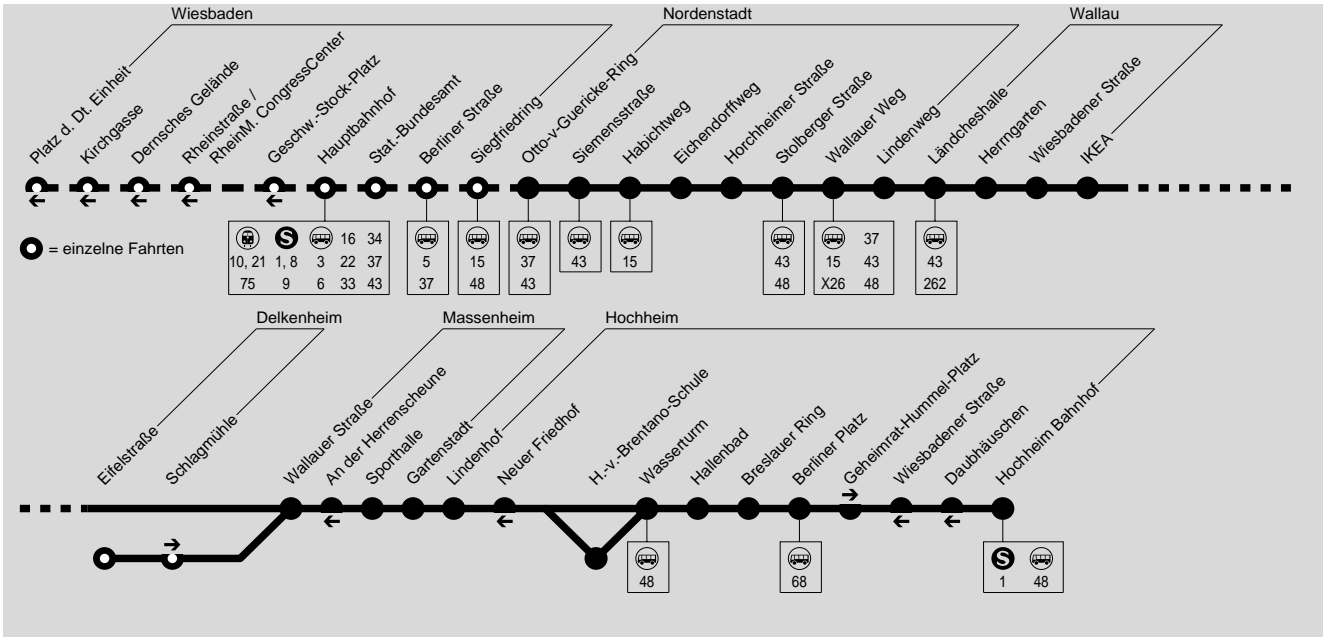

46

WI Hauptbahnhof → Nordenstadt → Wallau → Massenheim → Hochheim Bahnhof

ESWE Verkehrsgesellschaft mbH, Postfach 2369, 65013 Wiesbaden, Tel.: (0611) 45022-450

346

Montag - Freitag

Am 24.12. und 31.12. Verkehr wie Samstag

Verkehrsbeschränkung	S		S				S											
Hinweise			37	37	37		37	37	37	37	37	37	37	37				
Wiesbaden Hauptbahnhof A		6.52	7.21															
- Statistisches Bundesamt		6.54	7.23															
- Berliner Straße D		6.55	7.24															
- Siegfriedring		6.57	7.26															
Nordenstadt O.-v.-Guericke-Ring	5.35	7.04	7.33	7.54	9.34	10.34	11.34	12.34	13.34	14.34	15.34	16.34	17.34	18.34	19.34			
- Habichtweg	5.37	7.06	7.35	7.56	9.36	10.36	11.36	12.36	13.36	14.36	15.36	16.36	17.36	18.36	19.36			
- Eichendorffweg	5.38	7.07	7.36	7.57	9.37	10.37	11.37	12.37	13.37	14.37	15.37	16.37	17.37	18.37	19.37			
- Horchheimer Straße	5.39	7.08	7.37	7.58	9.38	10.38	11.38	12.38	13.38	14.38	15.38	16.38	17.38	18.38	19.38			
- Stolberger Straße	5.40	7.09	7.38	7.59	9.39	10.39	11.39	12.39	13.39	14.39	15.39	16.39	17.39	18.39	19.39			
- Wallauer Weg	5.41	6.32	7.10	7.39	8.00	9.40	10.40	11.40	12.40	13.40	14.40	15.40	16.40	17.40	18.40	19.40		
Wallau Ländcheshalle	5.44	6.35	7.13	7.42	8.03	9.43	10.43	11.43	12.43	13.43	14.43	15.43	16.43	17.43	18.43	19.43		
- Herrngarten	5.45	6.36	7.14	7.43	8.04	9.44	10.44	11.44	12.44	13.44	14.44	15.44	16.44	17.44	18.44	19.44		
- Ikea	5.48	6.39	7.17	7.46	8.07	9.47	10.47	11.47	12.47	13.47	14.47	15.47	16.47	17.47	18.47	19.47		
Delkenheim Eifelstraße								12.30	13.23									
- Schlagmühle								12.32	13.25									
Massenheim Wallauer Straße	5.53	6.44	7.22	7.51	8.12	9.52	10.52	11.52	12.34	12.52	13.27	13.52	14.52	15.52	16.52	17.52	18.52	19.52
- Sporthalle	5.54	6.45	7.23	7.52	8.13	9.53	10.53	11.53	12.35	12.53	13.28	13.53	14.53	15.53	16.53	17.53	18.53	19.53
- Gartenstadt	5.55	6.46	7.24	7.53	8.14	9.54	10.54	11.54	12.36	12.54	13.29	13.54	14.54	15.54	16.54	17.54	18.54	19.54
Hochheim Lindenhof	5.57	6.48	7.26	7.55	8.16	9.56	10.56	11.56	12.38	12.56	13.31	13.56	14.56	15.56	16.56	17.56	18.56	19.56
- Heinrich-von-Brentano-Schule			7.27															
- Wasserturm	5.59	6.50	7.27	7.57	8.18	9.58	10.58	11.58	12.58	13.58	14.58	15.58	16.58	17.58	18.58	19.58		
- Breslauer Ring	6.01	6.52	7.29	7.59	8.20	10.00	11.00	12.00	13.00	14.00	15.00	16.00	17.00	18.00	19.00	20.00		
- Berliner Platz	6.02	6.53	7.30	8.00	8.21	10.01	11.01	12.01	13.01	14.01	15.01	16.01	17.01	18.01	19.01	20.01		
- Geheimrat-Hummel-Platz	6.03	6.54	7.31	8.01	8.22	10.02	11.02	12.02	13.02	14.02	15.02	16.02	17.02	18.02	19.02	20.02		
Hochheim Bahnhof	6.07	6.58	7.35	8.05	8.26	10.06	11.06	12.06	13.06	14.06	15.06	16.06	17.06	18.06	19.06	20.06		
S Hochheim	ab	6.17	7.47	8.17	8.32	10.17	11.17	12.17	13.17	14.17	15.17	16.17	17.17	18.17	19.17	20.17		
S Ffm Hauptbahnhof	an	6.48	8.18	8.48	9.03	10.48	11.48	12.48	13.48	14.48	15.48	16.48	17.48	18.48	19.48	20.48		

S = nur an Schultagen

37 = von Linie 37

AM 24.12. und 31.12. KEIN LINIENVERKEHR AUF LINIE 46.

Ferientermine siehe auf dem Kalender erste Seite.

347