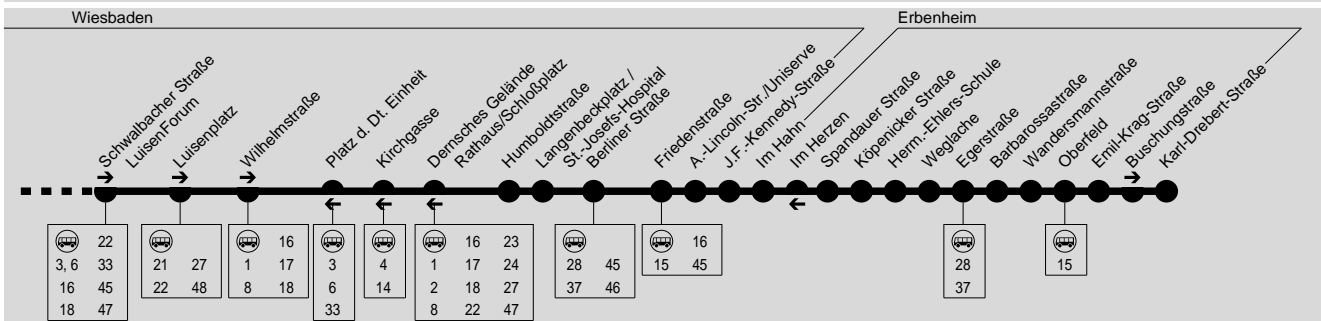

5

**Rauenthal → Martinsthal → Oberwalluf → Niederwalluf → Schierstein → Hochfeld → Erbenheim Nord**

ESWE Verkehrsgesellschaft mbH, Postfach 2369, 65013 Wiesbaden, Tel.: (0611) 45022-450

84

**Montag - Freitag**