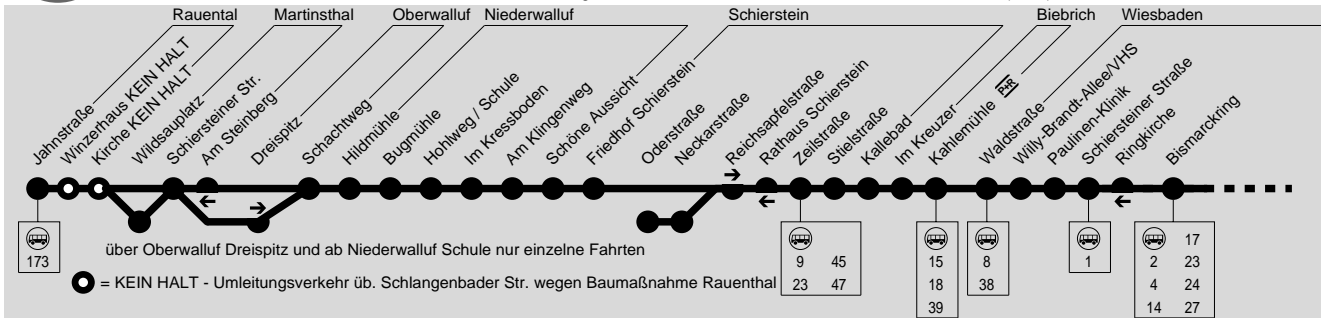

5

**Rauenthal → Martinsthal → Oberwalluf → Niederwalluf → Schierstein → Hochfeld → Erbenheim Nord**

ESWE Verkehrsgesellschaft mbH, Postfach 2369, 65013 Wiesbaden, Tel.: (0611) 45022-450

84

**Montag - Freitag**