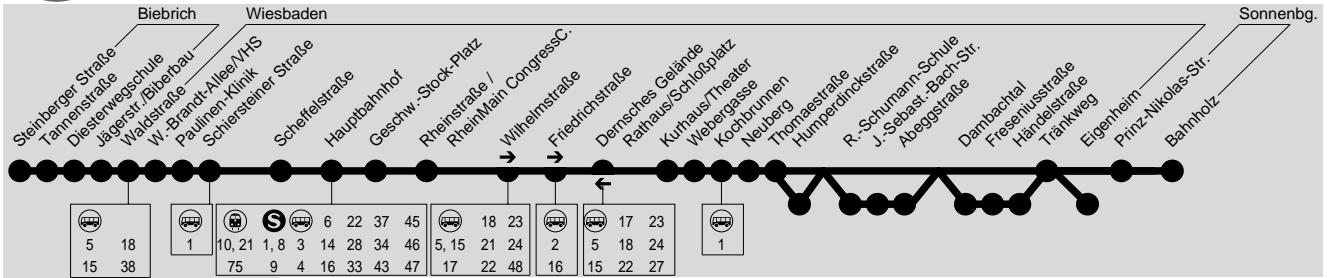

8

WI Steinberger Str. → Hbf. → Eigenheim / Bahnhof

ESWE Verkehrsgesellschaft mbH, Postfach 2369, 65013 Wiesbaden, Tel.: (0611) 45022 -450

126

Montag - Freitag

Am 24.12. und 31.12. Verkehr wie Samstag

Biebrich Steinberger Straße	4.42	5.12	5.28	5.42	5.57	6.12	6.22	6.32	6.42	6.52	7.02	7.12	7.22	7.32	7.42	7.52	8.02			
Wiesbaden Waldstraße	4.47	5.17	5.33	5.47	6.02	6.17	6.27	6.37	6.47	6.57	7.07	7.17	7.27	7.37	7.47	7.57	8.07			
- Schiersteiner Straße	4.50	5.20	5.36	5.50	6.06	6.21	6.31	6.41	6.51	7.01	7.11	7.21	7.31	7.41	7.51	8.01	8.11			
- WI Hauptbahnhof A			5.40																	
- WI Hauptbahnhof B	an	4.55	5.25		5.55	6.11		6.26	6.36	6.46	6.56	7.06	7.16	7.26	7.36	7.46	7.56	8.06	8.16	
- WI Hauptbahnhof B	ab	4.26	4.56	5.26		5.56	6.11	6.16	6.26	6.36	6.46	6.56	7.06	7.16	7.26	7.36	7.46	7.56	8.06	8.16
- Wilhelmstraße	an	4.29	4.59	5.29		5.59	6.15	6.20	6.30	6.40	6.50	7.00	7.10	7.20	7.30	7.40	7.50	8.00	8.10	8.20
- Wilhelmstraße	ab	4.30	5.00	5.30		6.00	6.15	6.20	6.30	6.40	6.50	7.00	7.10	7.20	7.30	7.40	7.50	8.00	8.10	8.20
- Kochbrunnen	4.36	5.06	5.36		6.06	6.22	6.27	6.37	6.47	6.57	7.07	7.17	7.27	7.37	7.47	7.57	8.07	8.17	8.27	
- Humperdinckstraße								6.40			7.10			7.40		8.10				
- R.-Schumann-Schule								6.30		7.00			7.30		8.00		8.30			
- Dambachtal	4.39	5.09	5.39		6.09	6.25		6.50		7.20			7.50		8.20		8.50			
- Eigenheim						6.29	6.36		6.54	7.06		7.24	7.36		7.54	8.06		8.24	8.36	
Sonnenberg Bahnhof	4.45	5.15	5.45		6.15		6.45		7.15		7.45		8.15							