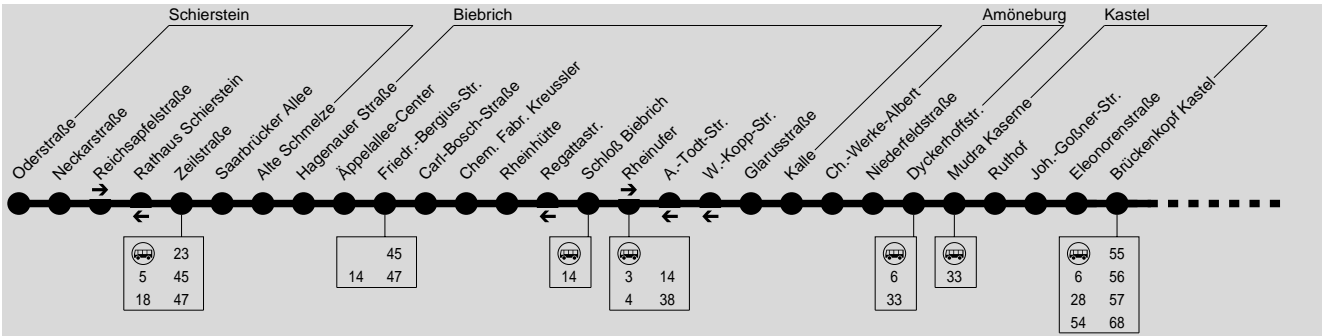

9

WI Schierstein → Biebrich → Kastel → Mainz Hauptbahnhof → Hechtsheim

ESWE Verkehrsgesellschaft mbH, Postfach 2369, 65013 Wiesb., Mainzer Verkehrsgesellschaft mbH, Bahnhofplatz 6a, 55116 Mainz

138

Montag - Freitag

cb = an Schultagen in Rheinland-Pfalz

ROSENMONTAG, am HEILIGABEND und SILVESTER wird ein Sonderfahrplan ausgeführt.
Bitte informieren Sie sich rechtzeitig bei der Mainzer Verkehrsgesellschaft www.mvg-mainz.de.