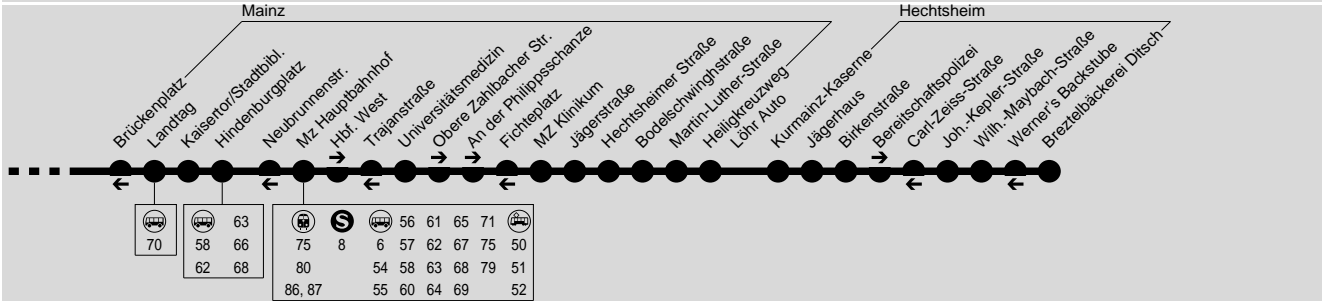

9

WI Schierstein → Biebrich → Kastel → Mainz Hauptbahnhof → Hechtsheim

ESWE Verkehrsgesellschaft mbH, Postfach 2369, 65013 Wiesb., Mainzer Verkehrsgesellschaft mbH, Bahnhofplatz 6a, 55116 Mainz

138

Montag - Freitag

cb = an Schultagen in Rheinland-Pfalz

ROSENMONTAG, am HEILIGABEND und SILVESTER wird ein Sonderfahrplan ausgeführt.
Bitte informieren Sie sich rechtzeitig bei der Mainzer Verkehrsgesellschaft www.mvg-mainz.de.