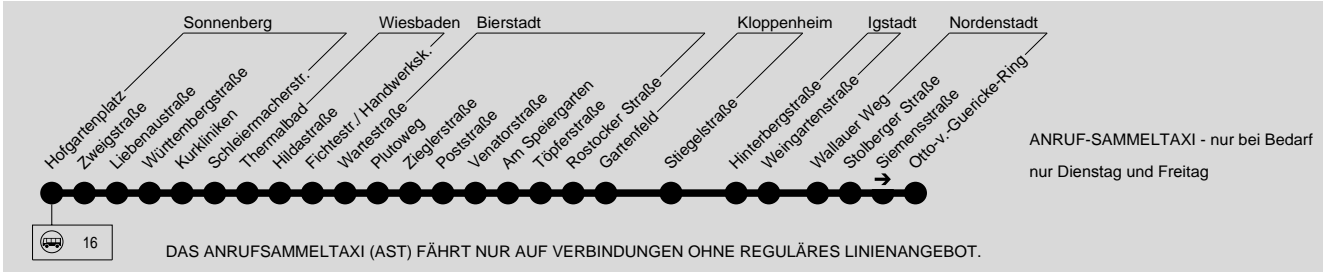

Am 24.12. und 31.12. Verkehr wie Samstag

Dienstag

Freitag

Hinweise	AST	AST	AST	AST	AST	AST	AST	AST	AST	AST	AST	AST
Sonnenberg Hofgartenplatz	9.25	10.25	11.25	14.25	15.25	16.25	9.25	10.25	11.25	14.25	15.25	16.25
- Kurkliniken	9.29	10.29	11.29	14.29	15.29	16.29	9.29	10.29	11.29	14.29	15.29	16.29
Wiesbaden Hildastraße	9.32	10.32	11.32	14.32	15.32	16.32	9.32	10.32	11.32	14.32	15.32	16.32
- Fichtestraße/Handwerkskammer	9.32	10.32	11.32	14.32	15.32	16.32	9.32	10.32	11.32	14.32	15.32	16.32
Bierstadt Plutoweg	9.34	10.34	11.34	14.34	15.34	16.34	9.34	10.34	11.34	14.34	15.34	16.34
- Poststraße	9.36	10.36	11.36	14.36	15.36	16.36	9.36	10.36	11.36	14.36	15.36	16.36
- Venatorstraße	9.37	10.37	11.37	14.37	15.37	16.37	9.37	10.37	11.37	14.37	15.37	16.37
- Am Speiergarten	9.38	10.38	11.38	14.38	15.38	16.38	9.38	10.38	11.38	14.38	15.38	16.38
Kloppenheim Stiegelstraße	9.43	10.43	11.43	14.43	15.43	16.43	9.43	10.43	11.43	14.43	15.43	16.43
Igstadt Hinterbergstraße	9.46	10.46	11.46	14.46	15.46	16.46	9.46	10.46	11.46	14.46	15.46	16.46
- Weingartenstraße	9.48	10.48	11.48	14.48	15.48	16.48	9.48	10.48	11.48	14.48	15.48	16.48
Nordenstadt Wallauer Weg	9.53	10.53	11.53	14.53	15.53	16.53	9.53	10.53	11.53	14.53	15.53	16.53
- Stolberger Straße	9.54	10.54	11.54	14.54	15.54	16.54	9.54	10.54	11.54	14.54	15.54	16.54
- Otto-von-Guericke-Ring	9.56	10.56	11.56	14.56	15.56	16.56	9.56	10.56	11.56	14.56	15.56	16.56