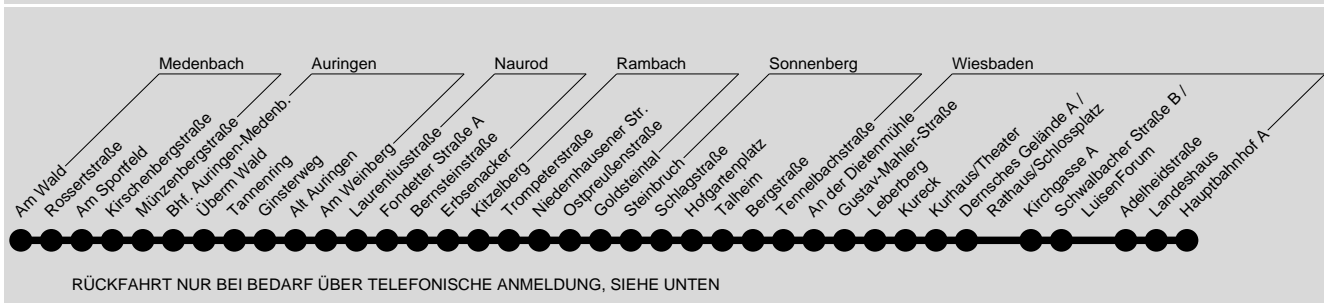

N10

WI Schlachthof → Gartenfeldstr. → Hbf. → Sonnenberg →  
Rambach → Naurod → Auringen → Medenbach

ESWE Verkehrsgesellschaft mbH, Postfach 2369, 65013 Wiesbaden, Tel.: (0611) 45022 -450

410

411

Montag - Freitag

**OW** = ab Naurod Fondetter Str. weiter als Linie 22 nach Oberjosbach  
**ck** = nur gültig in der Nacht zum 16.06., 11.08. und 18.08.2019 (Theatrum / Rheingauer Weinwoche)  
**vh** = nur zum Aussteigen  
**22** = freitags, samstags u. vor Feiertagen Anschluss an Fondetter Str. L.22 nach Oberjosbach  
**vg** = nur vor Feiertagen, Fastnachtsdonnerstag, Karfreitag, Christ. Himmelf., Fronleichnam  
**cj** = nur gültig in der Nacht zum 15.06., 10.08. und 17.08.2019 (Theatrum / Rheingauer Weinwoche)  
**vh** = nur Freitag, Weiberfastnacht, Rosenmontag, Fastnachtsdienstag und vor Feiertagen