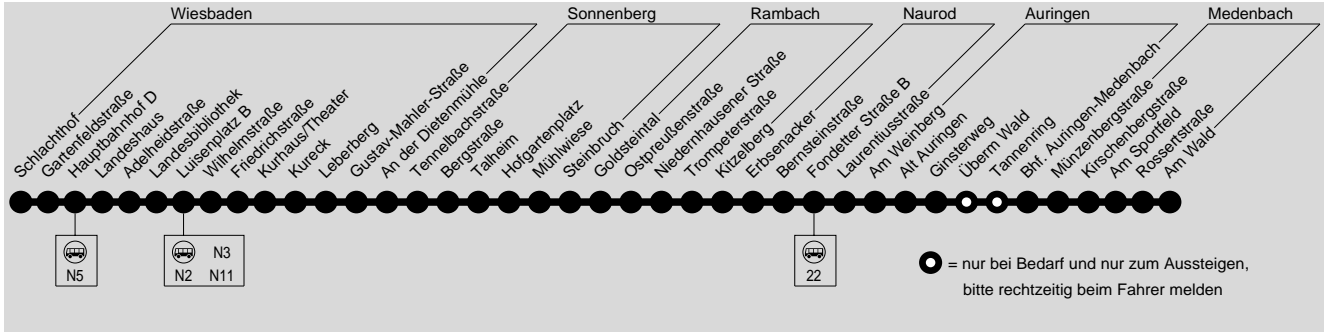

N10

WI Schlachthof → Gartenfeldstr. → Hbf. → Sonnenberg →  
Rambach → Naurod → Auringen → Medenbach

ESWE Verkehrsgesellschaft mbH, Postfach 2369, 65013 Wiesbaden, Tel.: (0611) 45022 -450

410

411

Montag - Freitag

**OW** = ab Naurod Fondetter Str. weiter als Linie 22 nach Oberjosbach  
**ck** = nur gültig in der Nacht zum 16.06., 11.08. und 18.08.2019 (Theatrum / Rheingauer Weinwoche)  
**vh** = nur zum Aussteigen  
**22** = freitags, samstags u. vor Feiertagen Anschluss an Fondetter Str. L.22 nach Oberjosbach  
**vg** = nur vor Feiertagen, Fastnachtsdonnerstag, Karfreitag, Christ. Himmelf., Fronleichnam  
**cj** = nur gültig in der Nacht zum 15.06., 10.08. und 17.08.2019 (Theatrum / Rheingauer Weinwoche)  
**vh** = nur Freitag, Weiberfastnacht, Rosenmontag, Fastnachtsdienstag und vor Feiertagen