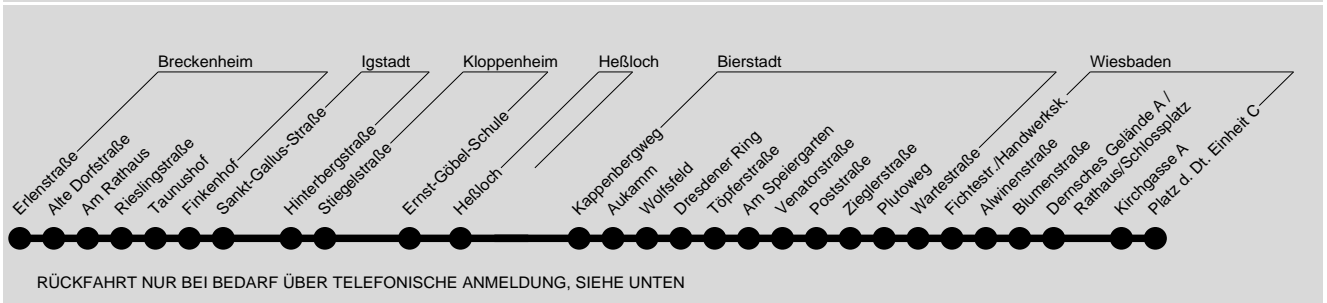

414

415

Montag - Freitag

Samstag

Sonn- und Feiertag

Verkehrsbeschränkung	Montag - Freitag			Samstag				Sonn- und Feiertag	
	cj	vh	vh	ck				vg	vg
Wiesbaden Platz d. Dt. Einheit E	1.15	2.00	3.30	2.00	3.30	2.00	3.30	2.00	3.30
- Luisenplatz B	an	1.17	2.02	3.32	2.02	3.32	2.02	3.32	2.02
- Luisenplatz B	ab	0.33	1.18	2.03	3.33	0.33	1.18	2.03	3.33
- Wilhelmstraße	0.34	1.19	2.04	3.34	0.34	1.19	2.04	3.34	0.34
- Fichtestraße/Handwerkskammer	0.37	1.22	2.07	3.37	0.37	1.22	2.07	3.37	0.37
Bierstadt Plutoweg	0.39	1.24	2.09	3.39	0.39	1.24	2.09	3.39	0.39
- Zieglerstraße	0.40	1.25	2.10	3.40	0.40	1.25	2.10	3.40	0.40
- Poststraße	0.41	1.26	2.11	3.41	0.41	1.26	2.11	3.41	0.41
- Venatorstraße	0.42	1.27	2.12	3.42	0.42	1.27	2.12	3.42	0.42
- Dresdener Ring	0.45	1.30	2.15	3.45	0.45	1.30	2.15	3.45	0.45
- Wolfsfeld	0.47	1.32	2.17	3.47	0.47	1.32	2.17	3.47	0.47
- Aukamm	0.49	1.34	2.19	3.49	0.49	1.34	2.19	3.49	0.49
Heßloch	0.55	1.40	2.25	3.55	0.55	1.40	2.25	3.55	0.55
Kloppenheim Stiegelstraße	1.01	1.46	2.31	4.01	1.01	1.46	2.31	4.01	1.01
Igstadt Sankt-Gallus-Straße	1.06	1.51	2.36	4.06	1.06	1.51	2.36	4.06	1.06
Breckenheim Friedhof	1.10	1.55	2.40	4.10	1.10	1.55	2.40	4.10	1.10
- Erlenstraße	1.13	1.58	2.43	4.13	1.13	1.58	2.43	4.13	1.13

cj = nur gültig in der Nacht zum 15.06., 10.08. und 17.08.2019 (Theatrum / Rheingauer Weinwoche)

ck = nur gültig in der Nacht zum 16.06., 11.08. und 18.08.2019 (Theatrum / Rheingauer Weinwoche)

vg = nur vor Feiertagen, Fastnachtssonntag, Karfreitag, Christ. Himmelf., Fronleichnam
vh = nur Freitag, Weiberfastnacht, Rosenmontag, Fastnachtdienstag und vor Feiertagen

Rückfahrtsmöglichkeit bei Anruf (0611) 45022 - 450 bis 15 Min. vor Ankunft an der Endstelle.
Heiligabend und in der Neujahrsnacht findet ein Sonderverkehr statt - siehe Folgeseite.

Heiligabend

Nacht Silvester/Neujahr