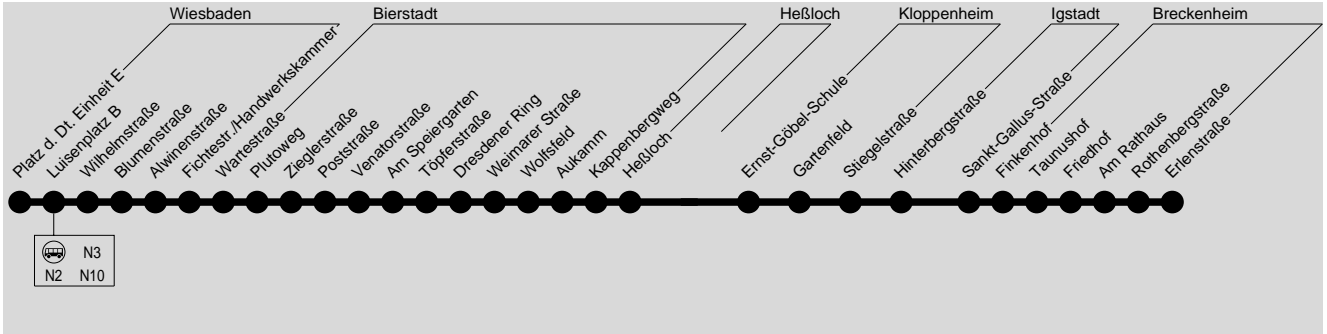

414

415

Montag - Freitag

Samstag

Sonn- und Feiertag

Verkehrsbeschränkung	Montag - Freitag			Samstag				Sonn- und Feiertag	
	cj	vh	vh	ck				vg	vg
Wiesbaden Platz d. Dt. Einheit E	1.15	2.00	3.30	2.00	3.30	2.00	3.30	2.00	3.30
- Luisenplatz B	an	1.17	2.02	3.32	2.02	3.32	2.02	3.32	2.02
- Luisenplatz B	ab	0.33	1.18	2.03	3.33	0.33	1.18	2.03	3.33
- Wilhelmstraße	0.34	1.19	2.04	3.34	0.34	1.19	2.04	3.34	0.34
- Fichtestraße/Handwerkskammer	0.37	1.22	2.07	3.37	0.37	1.22	2.07	3.37	0.37
Bierstadt Plutoweg	0.39	1.24	2.09	3.39	0.39	1.24	2.09	3.39	0.39
- Zieglerstraße	0.40	1.25	2.10	3.40	0.40	1.25	2.10	3.40	0.40
- Poststraße	0.41	1.26	2.11	3.41	0.41	1.26	2.11	3.41	0.41
- Venatorstraße	0.42	1.27	2.12	3.42	0.42	1.27	2.12	3.42	0.42
- Dresdener Ring	0.45	1.30	2.15	3.45	0.45	1.30	2.15	3.45	0.45
- Wolfsfeld	0.47	1.32	2.17	3.47	0.47	1.32	2.17	3.47	0.47
- Aukamm	0.49	1.34	2.19	3.49	0.49	1.34	2.19	3.49	0.49
Heßloch	0.55	1.40	2.25	3.55	0.55	1.40	2.25	3.55	0.55
Kloppenheim Stiegelstraße	1.01	1.46	2.31	4.01	1.01	1.46	2.31	4.01	1.01
Igstadt Sankt-Gallus-Straße	1.06	1.51	2.36	4.06	1.06	1.51	2.36	4.06	1.06
Breckenheim Friedhof	1.10	1.55	2.40	4.10	1.10	1.55	2.40	4.10	1.10
- Erlenstraße	1.13	1.58	2.43	4.13	1.13	1.58	2.43	4.13	1.13

cj = nur gültig in der Nacht zum 15.06., 10.08. und 17.08.2019 (Theatrum / Rheingauer Weinwoche)

ck = nur gültig in der Nacht zum 16.06., 11.08. und 18.08.2019 (Theatrum / Rheingauer Weinwoche)

vg = nur vor Feiertagen, Fastnachtssonntag, Karfreitag, Christ. Himmelf., Fronleichnam
vh = nur Freitag, Weiberfastnacht, Rosenmontag, Fastnachtdienstag und vor Feiertagen

Rückfahrtsmöglichkeit bei Anruf (0611) 45022 - 450 bis 15 Min. vor Ankunft an der Endstelle.
Heiligabend und in der Neujahrsnacht findet ein Sonderverkehr statt - siehe Folgeseite.

Heiligabend

Nacht Silvester/Neujahr