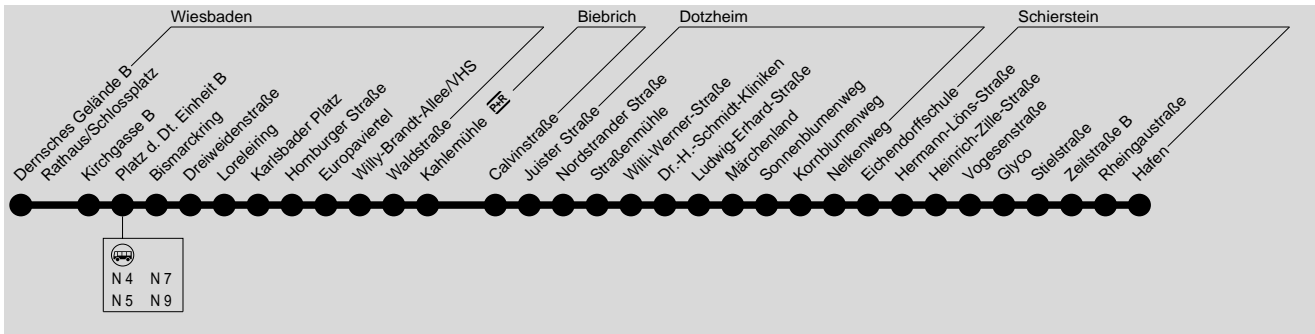

418

419

Montag - Freitag

Samstag

Sonn- und Feiertag

Verkehrsbeschränkung	Montag - Freitag				Samstag				Sonn- und Feiertag			
		cj	vh	vh		ck	ck	ck	vg	vg		
Wiesbaden Dersches Gelände B		0.26	1.15	1.56	3.26	0.26	1.15	1.56	3.26	0.26	1.56	3.26
- Platz d. Dt. Einheit B	an	0.29	1.18	1.59	3.29	0.29	1.18	1.59	3.29	0.29	1.59	3.29
- Platz d. Dt. Einheit B	ab	0.30	1.19	2.00	3.30	0.30	1.19	2.00	3.30	0.30	2.00	3.30
- Bismarckring		0.31	1.20	2.01	3.31	0.31	1.20	2.01	3.31	0.31	2.01	3.31
- Loreleiring C		0.35	1.24	2.05	3.35	0.35	1.24	2.05	3.35	0.35	2.05	3.35
- Europaviertel		0.38	1.27	2.08	3.38	0.38	1.27	2.08	3.38	0.38	2.08	3.38
- Willy-Brandt-Allee/VHS		0.39	1.28	2.09	3.39	0.39	1.28	2.09	3.39	0.39	2.09	3.39
- Waldstraße		0.40	1.29	2.10	3.40	0.40	1.29	2.10	3.40	0.40	2.10	3.40
Biebrich Kahle Mühle P+R		0.41	1.30	2.11	3.41	0.41	1.30	2.11	3.41	0.41	2.11	3.41
Dotzheim Nordstrander Straße		0.44	1.33	2.14	3.44	0.44	1.33	2.14	3.44	0.44	2.14	3.44
- Willi-Werner-Straße		0.47	1.36	2.17	3.47	0.47	1.36	2.17	3.47	0.47	2.17	3.47
- Dr.-H.-Schmidt-Kliniken		0.49	1.38	2.19	3.49	0.49	1.38	2.19	3.49	0.49	2.19	3.49
- Ludwig-Erhard-Straße		0.50	1.39	2.20	3.50	0.50	1.39	2.20	3.50	0.50	2.20	3.50
- Märchenland		0.51	1.40	2.21	3.51	0.51	1.40	2.21	3.51	0.51	2.21	3.51
- Nelkenweg		0.54	1.43	2.24	3.54	0.54	1.43	2.24	3.54	0.54	2.24	3.54
Schierstein H.-Löns-Str.		0.57	1.46	2.27	3.57	0.57	1.46	2.27	3.57	0.57	2.27	3.57
- Glyco		1.00	1.49	2.30	4.00	1.00	1.49	2.30	4.00	1.00	2.30	4.00
- Zeilstraße B		1.02	1.51	2.32	4.02	1.02	1.51	2.32	4.02	1.02	2.32	4.02
- Schierstein Hafen		1.04	1.53	2.34	4.04	1.04	1.53	2.34	4.04	1.04	2.34	4.04

cj = nur gültig in der Nacht zum 15.06., 10.08. und 17.08.2019 (Theatrum / Rheingauer Weinwoche)

ck = nur gültig in der Nacht zum 16.06., 11.08. und 18.08.2019 (Theatrum / Rheingauer Weinwoche)

vg = nur vor Feiertagen, Fastnachts Sonntag, Karfreitag, Christ. Himmelf., Fronleichnam  
 vh = nur Freitag, Weiberfastnacht, Rosenmontag, Fastnachtdienstag und vor Feiertagen