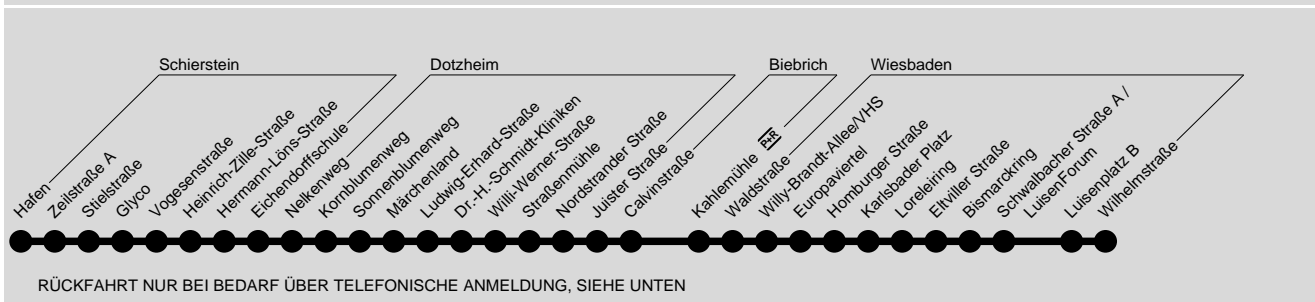

418

419

Montag - Freitag

Samstag

Sonn- und Feiertag

Verkehrsbeschränkung	Montag - Freitag				Samstag				Sonn- und Feiertag			
		cj	vh	vh		ck	ck	ck	vg	vg		
Wiesbaden Dersches Gelände B		0.26	1.15	1.56	3.26	0.26	1.15	1.56	3.26	0.26	1.56	3.26
- Platz d. Dt. Einheit B	an	0.29	1.18	1.59	3.29	0.29	1.18	1.59	3.29	0.29	1.59	3.29
- Platz d. Dt. Einheit B	ab	0.30	1.19	2.00	3.30	0.30	1.19	2.00	3.30	0.30	2.00	3.30
- Bismarckring		0.31	1.20	2.01	3.31	0.31	1.20	2.01	3.31	0.31	2.01	3.31
- Loreleiring C		0.35	1.24	2.05	3.35	0.35	1.24	2.05	3.35	0.35	2.05	3.35
- Europaviertel		0.38	1.27	2.08	3.38	0.38	1.27	2.08	3.38	0.38	2.08	3.38
- Willy-Brandt-Allee/VHS		0.39	1.28	2.09	3.39	0.39	1.28	2.09	3.39	0.39	2.09	3.39
- Waldstraße		0.40	1.29	2.10	3.40	0.40	1.29	2.10	3.40	0.40	2.10	3.40
Biebrich Kahle Mühle P+R		0.41	1.30	2.11	3.41	0.41	1.30	2.11	3.41	0.41	2.11	3.41
Dotzheim Nordstrander Straße		0.44	1.33	2.14	3.44	0.44	1.33	2.14	3.44	0.44	2.14	3.44
- Willi-Werner-Straße		0.47	1.36	2.17	3.47	0.47	1.36	2.17	3.47	0.47	2.17	3.47
- Dr.-H.-Schmidt-Kliniken		0.49	1.38	2.19	3.49	0.49	1.38	2.19	3.49	0.49	2.19	3.49
- Ludwig-Erhard-Straße		0.50	1.39	2.20	3.50	0.50	1.39	2.20	3.50	0.50	2.20	3.50
- Märchenland		0.51	1.40	2.21	3.51	0.51	1.40	2.21	3.51	0.51	2.21	3.51
- Nelkenweg		0.54	1.43	2.24	3.54	0.54	1.43	2.24	3.54	0.54	2.24	3.54
Schierstein H.-Löns-Str.		0.57	1.46	2.27	3.57	0.57	1.46	2.27	3.57	0.57	2.27	3.57
- Glyco		1.00	1.49	2.30	4.00	1.00	1.49	2.30	4.00	1.00	2.30	4.00
- Zeilstraße B		1.02	1.51	2.32	4.02	1.02	1.51	2.32	4.02	1.02	2.32	4.02
- Schierstein Hafen		1.04	1.53	2.34	4.04	1.04	1.53	2.34	4.04	1.04	2.34	4.04

cj = nur gültig in der Nacht zum 15.06., 10.08. und 17.08.2019 (Theatrum / Rheingauer Weinwoche)

ck = nur gültig in der Nacht zum 16.06., 11.08. und 18.08.2019 (Theatrum / Rheingauer Weinwoche)

vg = nur vor Feiertagen, Fastnachts Sonntag, Karfreitag, Christ. Himmelf., Fronleichnam  
 vh = nur Freitag, Weiberfastnacht, Rosenmontag, Fastnachtdienstag und vor Feiertagen