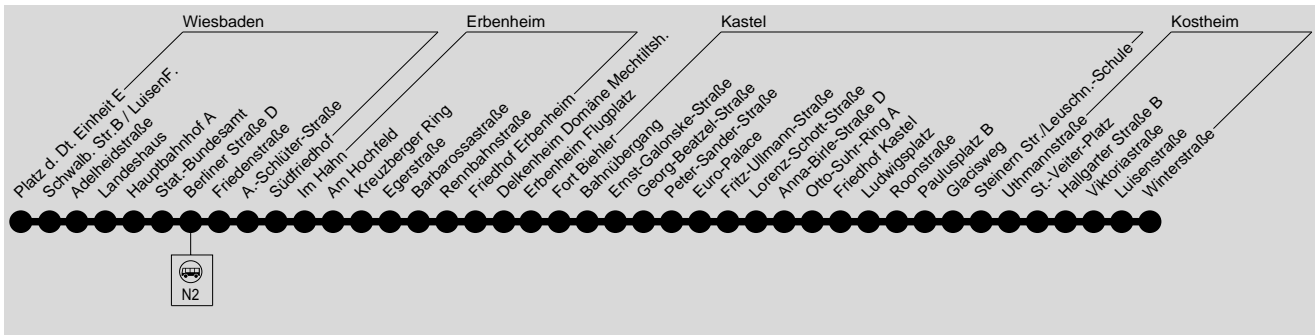

N7

WI Platz d. Dt. Einheit → Hbf. → Südfriedhof → Erbenheim → Domäne Mechtildshs. → Flugplatz → Kastel → Kostheim

ESWE Verkehrsgesellschaft mbH, Postfach 2369, 65013 Wiesb., Mainzer Verkehrsgesellschaft mbH, Bahnhofplatz 6a, 55116 Mainz

402

RÜCKFAHRT NUR BEI BEDARF ÜBER TELEFONISCHE ANMELDUNG, SIEHE UNTEN

403

Montag - Freitag

Samstag

Sonn- und Feiertag

Verkehrsbeschränkung	Montag - Freitag				Samstag				Sonn- und Feiertag			
		cj	vh	vh		ck				vg	vg	
Wiesbaden Dernoisches Gelände A		1.15				1.15						
- Platz d. Dt. Einheit E		0.30	1.17	2.00	3.30	0.30	1.17	2.00	3.30	0.30	2.00	3.30
- Schwalb.Str./LuisenForum B		0.31	1.18	2.01	3.31	0.31	1.18	2.01	3.31	0.31	2.01	3.31
4 Biebrich Rheinufer	ab					0.20				0.20		
4 Wiesbaden Hauptbahnhof	an					0.32				0.32		
- WI Hauptbahnhof A		0.34	1.21	2.04	3.34	0.34	1.21	2.04	3.34	0.34	2.04	3.34
- Berliner Straße D	an	0.36	1.23	2.06	3.36	0.36	1.23	2.06	3.36	0.36	2.06	3.36
N2 Wiesbaden Berliner Straße	ab	0.38	1.23	2.08	3.38	0.38	1.23	2.08	3.38	0.38	2.08	3.38
N2 Nordenstadt Westring	an	1.00	1.45	2.30	4.00	1.00	1.45	2.30	4.00	1.00	2.30	4.00
N2 Wiesbaden Wilhelmstraße	ab	0.34	1.19	2.04	3.34	0.34	1.19	2.04	3.34	0.34	2.04	3.34
N2 Wiesbaden Berliner Straße	an	0.38	1.23	2.08	3.38	0.38	1.23	2.08	3.38	0.38	2.08	3.38
- Berliner Straße D	ab	0.38	1.25	2.08	3.38	0.38	1.25	2.08	3.38	0.38	2.08	3.38
- Südfriedhof		0.41	1.28	2.11	3.41	0.41	1.28	2.11	3.41	0.41	2.11	3.41
Erbenheim Am Hochfeld		0.44	1.31	2.14	3.44	0.44	1.31	2.14	3.44	0.44	2.14	3.44
- Egerstraße		0.46	1.33	2.16	3.46	0.46	1.33	2.16	3.46	0.46	2.16	3.46
- Barbarossastraße		0.47	1.34	2.17	3.47	0.47	1.34	2.17	3.47	0.47	2.17	3.47
Delkenheim Domäne Mechtildshs.		0.51	1.38	2.21	3.51	0.51	1.38	2.21	3.51	0.51	2.21	3.51
Erbenheim Flugplatz		0.52	1.39	2.22	3.52	0.52	1.39	2.22	3.52	0.52	2.22	3.52
Mz-Kastel Fort Biehler		0.56	1.43	2.26	3.56	0.56	1.43	2.26	3.56	0.56	2.26	3.56
- Georg-Beatzel-Straße		0.59	1.46	2.29	3.59	0.59	1.46	2.29	3.59	0.59	2.29	3.59
- Peter-Sander-Straße		1.00	1.47	2.30	4.00	1.00	1.47	2.30	4.00	1.00	2.30	4.00
- Euro-Palace		1.01	1.48	2.31	4.01	1.01	1.48	2.31	4.01	1.01	2.31	4.01
- Otto-Suhr-Ring		1.05	1.52	2.35	4.05	1.05	1.52	2.35	4.05	1.05	2.35	4.05
- Ludwigsplatz		1.07	1.54	2.37	4.07	1.07	1.54	2.37	4.07	1.07	2.37	4.07
- Paulusplatz B		1.09	1.56	2.39	4.09	1.09	1.56	2.39	4.09	1.09	2.39	4.09
Mz-Kostheim Uthmannstraße		1.12	1.59	2.42	4.12	1.12	1.59	2.42	4.12	1.12	2.42	4.12
- Winterstraße		1.18	2.05	2.48	4.18	1.18	2.05	2.48	4.18	1.18	2.48	4.18

cj = nur gültig in der Nacht zum 10.06., 10.08. und 17.08.2019 (Theatrium / Rheingauer Weinwoche)

ck = nur gültig in der Nacht zum 16.06., 11.08. und 18.08.2019 (Theatrium / Rheingauer Weinwoche)

vg = nur vor Feiertagen, Fastnachtsontag, Karfreitag, Christ. Himmelf., Fronleichnam
vh = nur Freitag, Weiberfastnacht, Rosenmontag, Fastnachtsdienstag und vor Feiertagen

Rückfahrmöglichkeit bei Anruf (0611) 45022 - 450 bis 15 Min. vor Ankunft an der Endstelle.
Heiligabend und in der Neujahrsnacht findet ein Sonderverkehr statt - siehe Folgeseite.