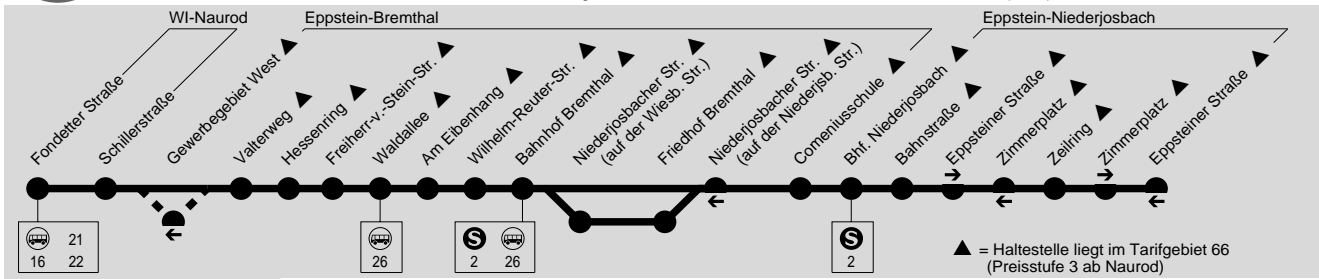

20/AST20 Naurod → Bremthal → Niederjosbach

ESWE Verkehrsgesellschaft mbH, Postfach 2369, 65013 Wiesbaden, Tel.: (0611) 45022-450

▲ = Haltestelle liegt im Tarifgebiet 66 (Preisstufe 3 ab Naurod)

Montag - Freitag

Am 24.12. und 31.12. Verkehr wie Samstag

Linie	Verkehrsbeschränkung	20										20							
		20	20	20	20	20	20	20	20	20	20	20	20	20	20	20			
		LSZ																	
Naurod Fondetter Straße C		5.20	5.44	6.16		7.16		8.16		10.20		10.50	11.20	12.20	13.12	13.52	14.20	14.50	
Bremthal Valterweg		5.27	5.51	6.23	6.53	7.23	7.57	8.23	8.57	9.27	10.27	10.57	11.27	12.27	13.19	13.59	14.27	14.57	15.27
- Freiherr-v.-Stein-Straße		5.29	5.53	6.25	6.55	7.25	7.59	8.25	8.59	9.29	10.29	10.59	11.29	12.29	13.21	14.01	14.29	14.59	15.29
- Waldallee		5.31	5.55	6.27	6.57	7.27	8.01	8.27	9.01	9.31	10.31	11.01	11.31	12.31	13.23	14.03	14.31	15.01	15.31
- Am Eibenhäng		5.32	5.56	6.28	6.58	7.28	8.02	8.28	9.02	9.32	10.32	11.02	11.32	12.32	13.24	14.04	14.32	15.02	15.32
- Wilhelm-Reuter-Straße		5.33	5.57	6.29	6.59	7.29	8.03	8.29	9.03	9.33	10.33	11.03	11.33	12.33	13.25	14.05	14.33	15.03	15.33
- Bremthal Bahnhof		5.35	5.59	6.31	7.01	7.31	8.05	8.31	9.05	9.35	10.35	11.05	11.35	12.35	13.27	14.07	14.35	15.05	15.35
S2	Bremthal ab	5.38	6.08	6.38	7.08	7.38	8.08	8.38	9.08	9.38	10.38	11.08	11.38	12.38	13.38		14.38	15.08	15.38
S2	Ffm Hauptbahnhof an	6.08	6.38	7.08	7.38	8.08	8.38	9.08	9.38	10.08	11.08	11.38	12.08	13.08	14.08		15.08	15.38	16.08
- Niederjosbacher Straße				6.33		7.33		8.33				11.07	11.37	12.37	13.29	14.09	14.37	15.07	
- Bremthal Friedhof				6.34		7.34		8.34				11.08	11.38	12.38	13.30	14.10	14.38	15.08	
- Comeniuschule						7.35		8.35		10.50		11.09	11.39	12.39	13.31	14.11	14.39		
Niederjosbach Bahnhof						7.36		8.36		10.52	11.10	11.40	12.40	13.32	14.12	14.40			
- Eppsteiner Straße						7.39		8.39		10.55	11.13	11.43	12.43	13.35	14.15	14.43			
- Zeilring								8.40		10.56		11.44	12.44	13.36	14.16	14.44			
- Zimmerplatz								8.42		10.58		11.46	12.46	13.38	14.18	14.46			