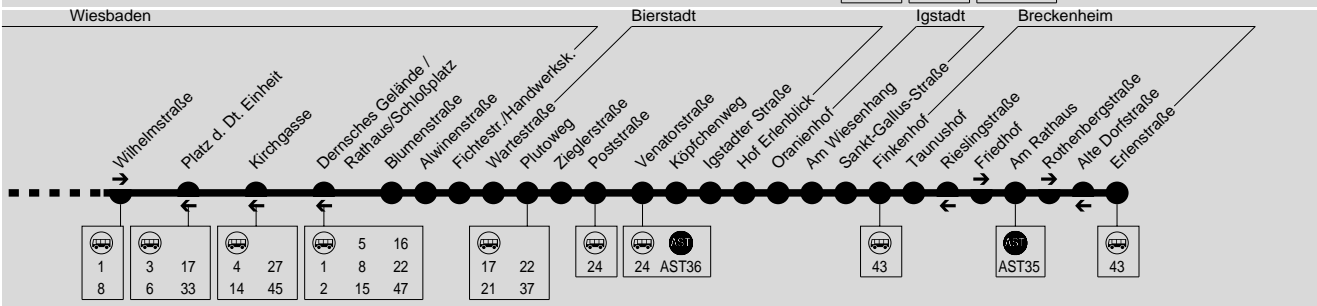

# WI Schierstein → Dotzheim HSK → Luisenplatz → Bierstadt → Igstadt → Breckenheim

ESWE Verkehrsgesellschaft mbH, Postfach 2369, 65013 Wiesbaden, Tel.: (0611) 45022 -450

250

251