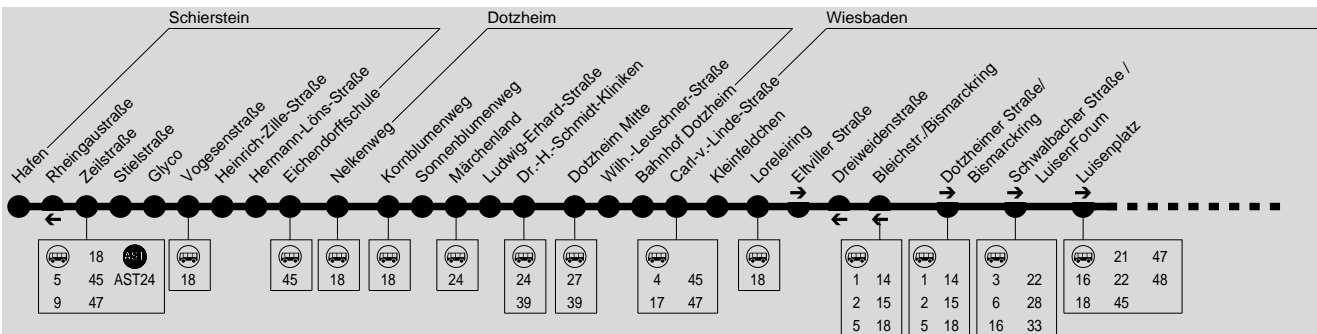

# WI Schierstein → Dotzheim HSK → Luisenplatz → Bierstadt → Igstadt → Breckenheim

ESWE Verkehrsgesellschaft mbH, Postfach 2369, 65013 Wiesbaden, Tel.: (0611) 45022 -450

250

251