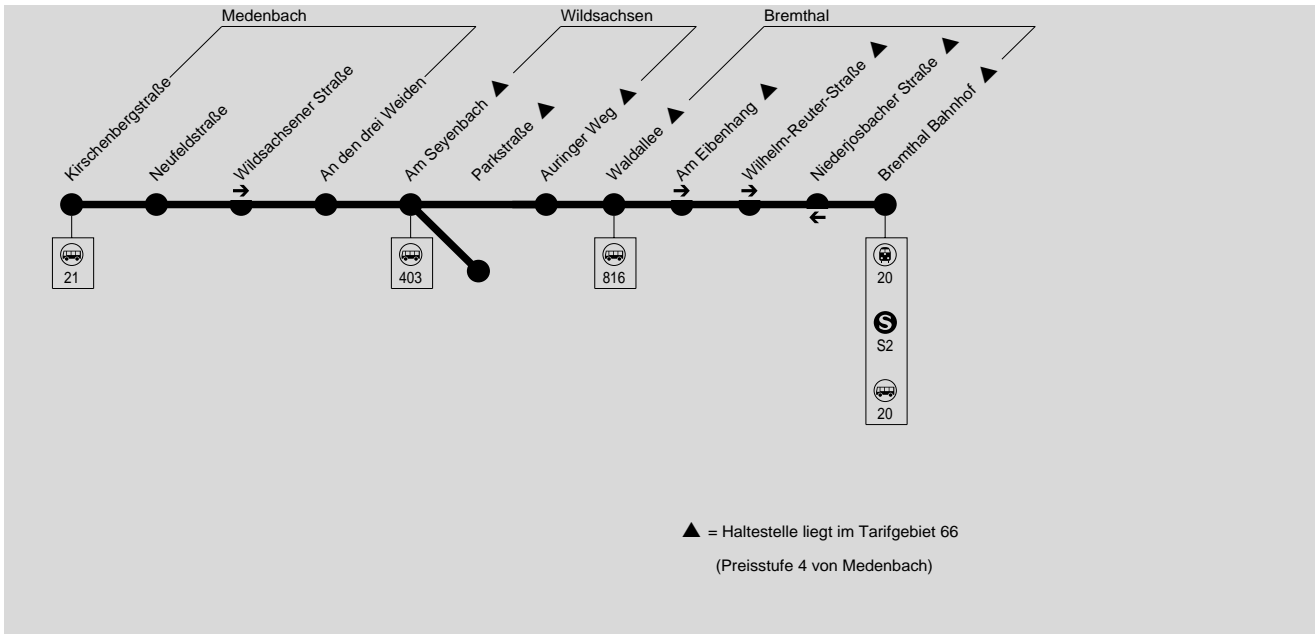

# 26/AST26 Medenbach → Wildsachsen → Bremthal

## AST26 Anruf-Sammeltaxi nur nach Bedarf

▲ = Haltestelle liegt im Tarifgebiet 66  
(Preisstufe 4 von Medenbach)

**Umstiegmöglichkeit Linie 21 aus Naurod und Auringen in Medenbach, Kirschenbergstraße. Am 24.12. und 31.12. Verkehr wie Samstag**