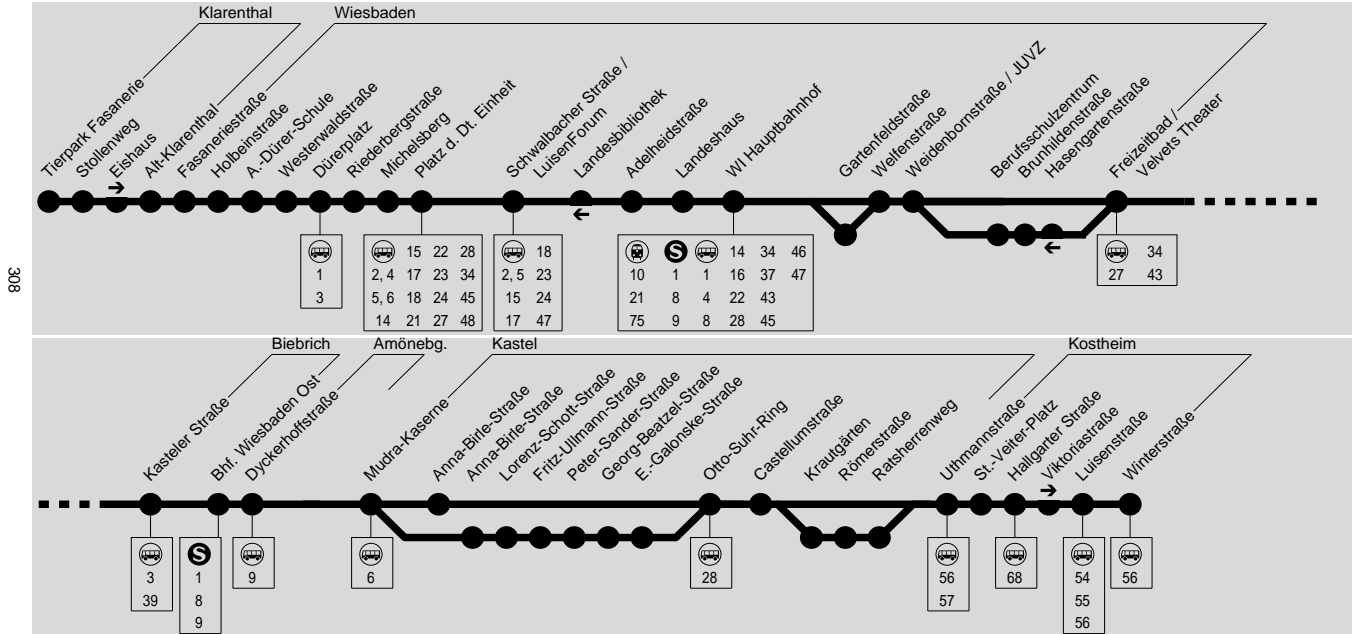

33

WI Tierpark → Fasaneriestr. → Hbf. → Kostheim

ESWE Verkehrsgesellschaft mbH, Postfach 2369, 65013 Wiesb., Mainzer Verkehrsgesellschaft mbH, Bahnhofplatz 6a, 55116 Mainz

Montag - Freitag

Am 24.12. und 31.12. Verkehr wie Samstag

Weitere Fahrten zwischen Michelsberg und Kasteler Str. siehe Linie 3 und 6.

S = nur an Schultagen

Ferientermine siehe auf dem Kalender erste Seite.

Montag - Freitag

Table with 18 columns (times) and 25 rows (stations). Includes stations like Klarenthal Tierpark Fasanerie, Wiesbaden Fasaneriestraße, and Winterstraße.

Montag - Freitag

Samstag

Table with 18 columns (times) and 25 rows (stations). Includes stations like Klarenthal Tierpark Fasanerie, Wiesbaden Fasaneriestraße, and Winterstraße. The Saturday section is highlighted in grey.