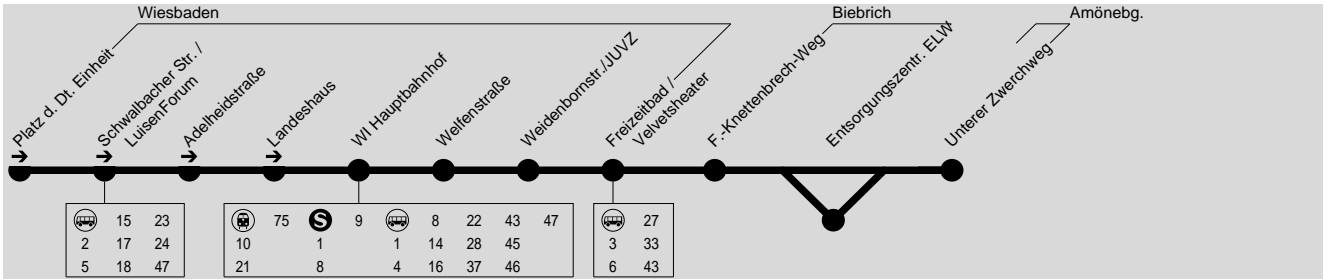

34

Platz d. Dt. Einheit → Hbf. → ELW / Unterer Zwerchweg

ESWE Verkehrsgesellschaft mbH, Postfach 2369, 65013 Wiesb., Mainzer Verkehrsgesellschaft mbH, Bahnhofplatz 6a, 55116 Mainz

Montag - Freitag

Am 24.12. und 31.12. Verkehr wie Samstag

Samstag

Linie	5.25	6.03	6.33											5.26		
Wiesbaden Platz d. Dt. Einheit A	5.25	6.03	6.33											5.26		
- Schwalb.Str./LuisenForum B	5.26	6.04	6.34											5.27		
- Adelheidstraße	5.28	6.06	6.36											5.29		
- Landeshaus	5.30	6.08	6.38											5.31		
- WI Hauptbahnhof A	5.32	6.10	6.40	7.05	7.20	8.15	9.10	10.20	11.10	12.05	13.20	14.20	14.50	15.20	16.20	5.33
- Wolfenstraße B	5.34	6.12	6.42	7.07	7.22	8.17	9.12	10.22	11.12	12.07	13.22	14.22	14.52	15.22	16.22	5.35
- Weidenbornstraße/JUVZ	5.35	6.13	6.43	7.08	7.23	8.18	9.13	10.23	11.13	12.08	13.23	14.23	14.53	15.23	16.23	5.36
- Freizeitbad/Velvets Theater B	5.36	6.14	6.44	7.09	7.24	8.19	9.14	10.24	11.14	12.09	13.24	14.24	14.54	15.24	16.24	5.37
Biebrich F.-Knettenbrech-Weg	5.39	6.17	6.47	7.12	7.27	8.22	9.17	10.27	11.17	12.12	13.27	14.27	14.57	15.27	16.27	5.40
Mz-Amöneburg Entsorgungsz. ELW		6.19	6.49	7.14	7.29		9.19	10.29	11.19	12.14	13.29	14.29	14.59	15.29		
- Unterer Zwerchweg	5.41	6.21	6.51	7.16	7.31	8.24	9.21	10.31	11.21	12.16	13.31	14.31	15.01	15.31	16.29	5.42

Samstag

Linie	9.27	10.37	11.22	12.22	13.47	14.32	15.02	15.52	16.32	17.02	13.47
Mz-Amöneburg Unterer Zwerchweg	9.27	10.37	11.22	12.22	13.47	14.32	15.02	15.52	16.32	17.02	13.47
- Entsorgungszentrum ELW								15.53			
Biebrich F.-Knettenbrech-Weg	9.28	10.38	11.23	12.23	13.48	14.33	15.03	15.54	16.33	17.03	13.48
Wiesbaden Freizeitbad/Velvets A	9.31	10.41	11.26	12.26	13.51	14.36	15.06	15.57	16.36	17.06	13.51
- Weidenbornstraße/JUVZ	9.33	10.43	11.28	12.28	13.53	14.38	15.08	15.59	16.38	17.08	13.53
- Wolfenstraße A	9.34	10.44	11.29	12.29	13.54	14.39	15.09	16.00	16.39	17.09	13.54
- WI Hauptbahnhof D	9.38	10.48	11.33	12.33	13.58	14.43	15.13	16.04	16.43	17.13	13.58