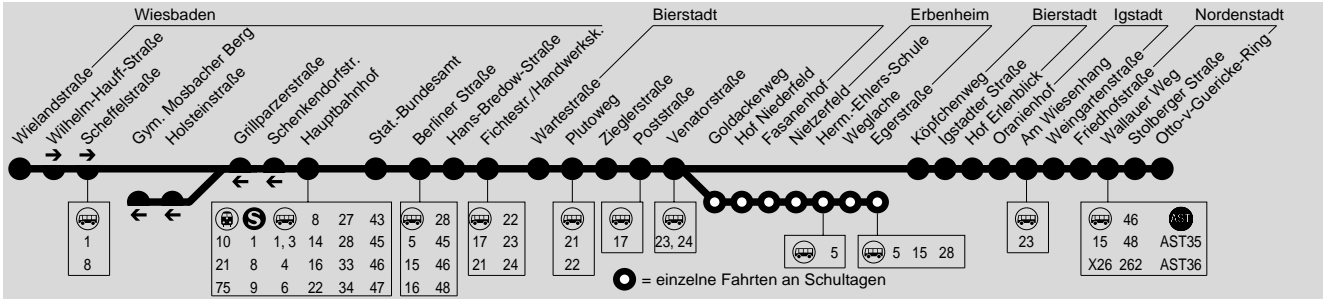

37

WI Wielandstraße → Hauptbahnhof → Bierstadt → Erbenheim / Nordenstadt

ESWE Verkehrsgesellschaft mbH, Postfach 2369, 65013 Wiesbaden, Tel.: (0611) 45022-450

Montag - Freitag (Schulzeit)

Am 24.12. und 31.12. Verkehr wie Samstag

Hinweise	22											43																		
Wiesbaden Wielandstraße												5.56																		
- WI Hauptbahnhof A	4.01	4.16	4.41	5.01	5.21	5.36	5.51	6.01	6.11	6.21	6.31	6.41	6.51	7.01	7.11	7.21	7.31	7.41	7.53											
- Berliner Straße C	4.04	4.19	4.44	5.04	5.24	5.39	5.54	6.04	6.14	6.24	6.34	6.44	6.54	7.04	7.14	7.24	7.34	7.44												
- Fichtestraße/Handwerkskammer	4.07	4.22	4.47	5.07	5.27	5.42	5.57	6.07	6.17	6.27	6.37	6.47	6.57	7.07	7.17	7.27	7.37	7.47												
Bierstadt Plutoweg	4.10	4.25	4.50	5.10	5.30	5.45	6.00	6.10	6.20	6.30	6.40	6.50	7.00	7.10	7.20	7.30	7.40	7.50												
- Poststraße	4.13	4.28	4.53	5.13	5.33	5.48	6.03	6.13	6.23	6.33	6.43	6.53	7.03	7.13	7.23	7.33	7.43	7.53												
- Venatorstraße	4.15	4.30	4.55		5.35	5.50	6.05	6.15	6.25	6.35	6.45	6.55	7.05	7.15	7.25	7.35	7.45	7.55												
- Goldackerweg												7.16																		
Erbenheim Herm.-Ehlers-Schule												7.20																		
- Egerstraße												7.23																		
23 Breckenheim Erlenstraße	ab												5.57																	
23 Igstadt Am Wiesenhang	an												6.07																	
Igstadt Am Wiesenhang												6.11																		
- Weingartenstraße												6.12																		
Nordenstadt Friedhofstraße												6.16																		
- Wallauer Weg												6.18																		
- Otto-von-Guericke-Ring												6.21																		