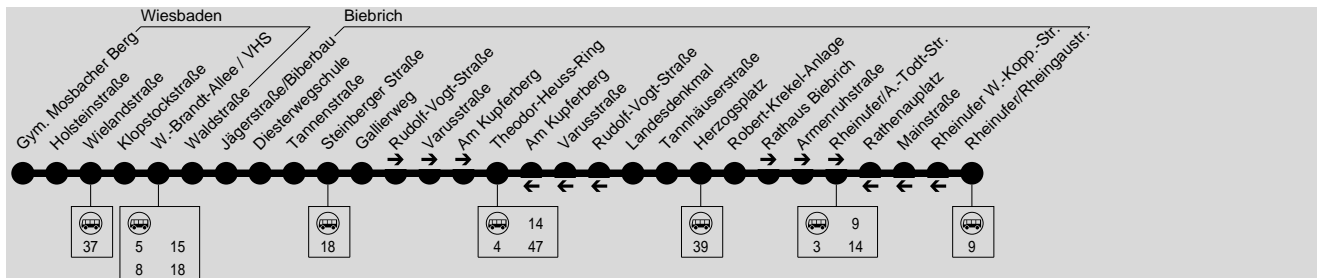

**38****WI Gym. Mosbacher Berg → Waldstr. → Biebrich****ESWE**  
VERKEHR

ESWE Verkehrsgesellschaft mbH, Postfach 2369, 65013 Wiesbaden, Tel.: (0611) 45022 -450

**Montag - Freitag (Schulzeit)**

Verkehrsbeschränkung	LS				
Wiesbaden Gym. Mosbacher Berg			13.02	13.52	
- Klopstockstraße			13.05	13.55	
- Waldstraße			13.07	13.57	
Biebrich Diesterwegschule	11.15	12.00	13.10	14.00	15.15
- Steinberger Straße	11.17	12.02	13.12	14.02	15.17
- Varusstraße	11.22	12.07	13.17	14.07	15.22
- Theodor-Heuss-Ring	11.26	12.11	13.21	14.11	15.26
- Tannhäuserstraße	11.29	12.14	13.24	14.14	15.29
- Robert-Krekel-Anlage B	11.31	12.16	13.26	14.16	15.31
- Rathaus Biebrich	11.32	12.17	13.27	14.17	15.32
- Armenruhstraße	11.33	12.18	13.28	14.18	15.33
- Adolf-Todt-Straße	11.34	12.19	13.29	14.19	15.34
- Rheinufer	11.35	12.20	13.30	14.20	15.35

LS = nur am letzten Schultag vor den Ferien

Ferientermine siehe auf dem Kalender erste Seite.

**Am letzten Schultag vor den Ferien keine Gewährleistung dieser Abfahrten!**  
**Kurzfristige Änderung vorbehalten.**