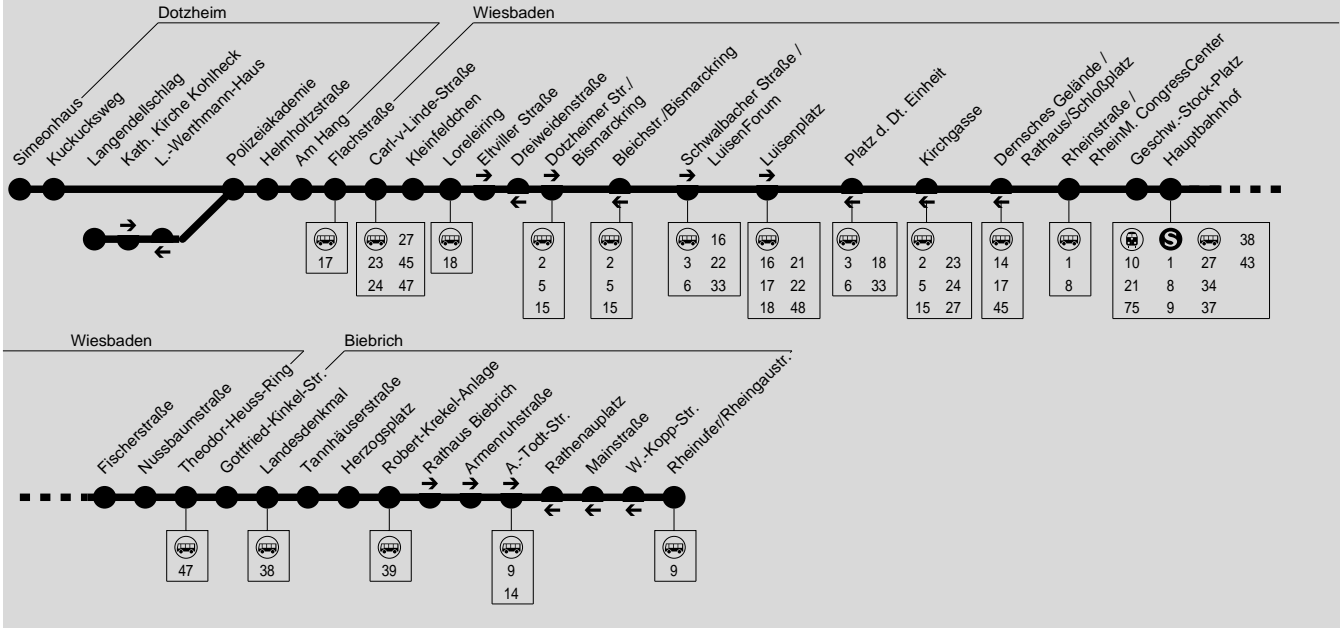

4

WI

Dotzheim-Kohlheck → Hauptbahnhof → Biebrich

ESWE Verkehrsgesellschaft mbH, Postfach 2369, 65013 Wiesbaden, Tel.: (0611) 45022-450

99

Montag - Freitag (Schulzeit)

Am 24.12. und 31.12. Verkehr wie Samstag

Hinweise	Am 24.12. und 31.12. Verkehr wie Samstag													
Dotzheim Simeonhaus	5.04	5.19	5.34		6.04	6.19	6.42		7.02	7.12		7.22	7.32	7.42
- Langendellschlag				5.47			6.50				7.15			
- Polizeiakademie	4.36	5.06	5.21	5.36	5.51	6.06	6.21	6.34	6.44	6.54	6.59	7.04	7.09	7.14
- Am Hang	4.38	5.08	5.23	5.38	5.53	6.08	6.23	6.36	6.46	6.56	7.01	7.06	7.11	7.16
Wiesbaden Carl-v-Linde-Straße A	4.41	5.11	5.26	5.41	5.56	6.11	6.26	6.39	6.49	6.59	7.04	7.09	7.14	7.19
- Loreleiring A	4.44	5.14	5.29	5.44	5.59	6.14	6.29	6.42	6.52	7.02	7.07	7.12	7.17	7.22
- Schwalb.Str./LuisenForum A	4.47	5.17	5.32	5.47	6.02	6.17	6.32	6.47	6.57	7.07	7.12	7.17	7.22	7.27
- Luisenplatz A	an	4.48	5.18	5.33	5.48	6.03	6.18	6.33	6.48	6.58	7.08	7.13	7.18	7.23
- Luisenplatz A	ab	4.48	5.18	5.33	5.48	6.03	6.18	6.33	6.48	6.58	7.08	7.13	7.18	7.23
- WI Hauptbahnhof C	an	4.52	5.22	5.37	5.52	6.07	6.22	6.37	6.53	7.03	7.13	7.18	7.23	7.28
- WI Hauptbahnhof C	ab				5.52	6.07	6.22		6.53	7.03	7.13	7.23	7.33	7.43
- WI Hauptbahnhof D							6.32							
- Nussbaumstraße				5.55	6.10	6.25	6.34	6.56	7.06	7.16	7.26	7.36	7.46	7.56
Biebrich Gottfried-Kinkel-Str.			5.57	6.12	6.27	6.37	6.59	7.09	7.19	7.29	7.39	7.49	7.59	8.09
- Robert-Krekel-Anlage B			6.01	6.16	6.31	6.41	7.03	7.13	7.23	7.33	7.43	7.53	8.03	8.13
- Rheinufer			6.05	6.20	6.35	6.45	7.07	7.17	7.27	7.37	7.47	7.57	8.07	8.17