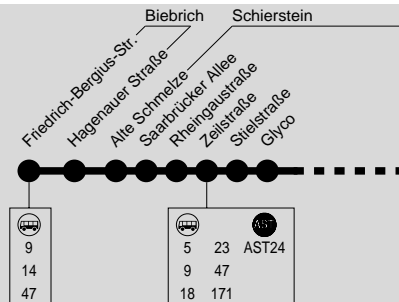

45

WI Biebrich → Schierstein → Freudenberg → WI Hbf. → Raiffeisenplatz

ESWE Verkehrsgesellschaft mbH, Postfach 2369, 65013 Wiesbaden, Tel.: (0611) 45022-450

SPERRUNG SCHIERSTEINER BRÜCKE FÜR LINIENBUSSE.

Keine Fahrten von/bis Mainz.

Montag - Freitag

Am 24.12. und 31.12. Verkehr wie Samstag

Hinweise	16																	
Biebrich Friedrich-Bergius-Str	5.48	6.18	6.48	7.18	7.43	7.50	8.18	8.48	9.18	9.48	10.18	10.48	11.18					
- Appellallee-Center	5.38																	
- Hagenauer Straße	5.40	5.50	6.20	6.50	7.20	7.45	7.53	8.20	8.50	9.20	9.50	10.20	10.50	11.20				
Schierstein Saarbrücker Allee	5.42	5.52	6.22	6.52	7.22	7.47	7.55	8.22	8.52	9.22	9.52	10.22	10.52	11.22				
- Zeilstraße A	5.45	5.55	6.25	6.55	7.15	7.25	7.50	8.00	8.25	8.55	9.25	9.55	10.25	10.55	11.25			
- Glyco	5.47	5.57	6.27	6.57	7.17	7.27	7.52	8.02	8.27	8.57	9.27	9.57	10.27	10.57	11.27			
- Heinrich-Zille-Str		5.59	6.29	6.59	7.19	7.29	7.54	8.04	8.29	8.59	9.29	9.59	10.29	10.59	11.29			
- Eichendorff-Schule		6.03	6.33	7.03	7.23	7.33	7.58	8.08	8.33	9.03	9.33	10.03	10.33	11.03	11.33			
Dotzheim Dotzheim-Mitte C		6.07	6.37	7.07	7.27	7.37	8.02	8.12	8.37	9.07	9.37	10.07	10.37	11.07	11.37			
Wiesbaden Carl-v-Linde-Straße A		6.09	6.39	7.09	7.29	7.39	8.04	8.14	8.39	9.09	9.39	10.09	10.39	11.09	11.39			
- Loreleiring A		6.12	6.42	7.12	7.32	7.42	8.07	8.17	8.42	9.12	9.42	10.12	10.42	11.12	11.42			
- Dotzheimer Str./Bismarckring		6.15	6.45	7.15	7.35	7.45	8.10	8.20	8.45	9.15	9.45	10.15	10.45	11.15	11.45			
- Luisenplatz A		5.53	6.18	6.48	7.18	7.38	7.48	8.13	8.23	8.48	9.18	9.48	10.18	10.48	11.18	11.48		
- WI Hauptbahnhof C		5.58	6.23	6.53	7.23	7.43	7.53	8.18	8.28	8.53	9.23	9.53	10.23	10.53	11.23	11.53		
- WI Hauptbahnhof A		6.00	6.25	6.55	7.10	7.25	7.40	7.45	7.50	8.00	8.10	8.20	8.30	8.55				
- Berliner Straße D		6.03	6.28	6.58	7.13	7.28	7.43	7.48	7.53	8.03	8.13	8.23	8.33	8.58				
- Raiffeisenplatz		6.08	6.33	7.03	7.18	7.33	7.48	7.53	7.58	8.08	8.18	8.28	8.38	9.03				

Montag - Freitag