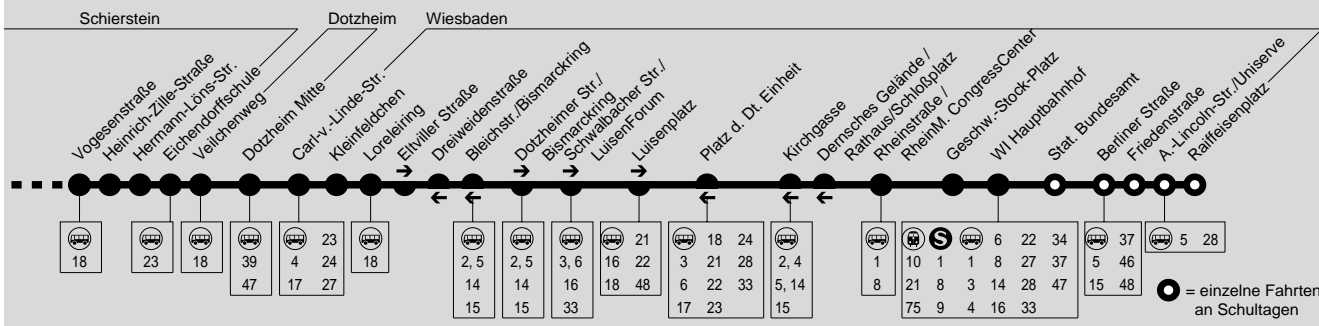

45

WI Biebrich → Schierstein → Freudenberg → WI Hbf. → Raiffeisenplatz

ESWE Verkehrsgesellschaft mbH, Postfach 2369, 65013 Wiesbaden, Tel.: (0611) 45022-450

SPERRUNG SCHIERSTEINER BRÜCKE FÜR LINIENBUSSE.

Keine Fahrten von/bis Mainz.

Montag - Freitag

Am 24.12. und 31.12. Verkehr wie Samstag

Hinweise	16																	
Biebrich Friedrich-Bergius-Str	5.48	6.18	6.48	7.18	7.43	7.50	8.18	8.48	9.18	9.48	10.18	10.48	11.18					
- Appellallee-Center	5.38																	
- Hagenauer Straße	5.40	5.50	6.20	6.50	7.20	7.45	7.53	8.20	8.50	9.20	9.50	10.20	10.50	11.20				
Schierstein Saarbrücker Allee	5.42	5.52	6.22	6.52	7.22	7.47	7.55	8.22	8.52	9.22	9.52	10.22	10.52	11.22				
- Zeilstraße A	5.45	5.55	6.25	6.55	7.15	7.25	7.50	8.00	8.25	8.55	9.25	9.55	10.25	10.55	11.25			
- Glyco	5.47	5.57	6.27	6.57	7.17	7.27	7.52	8.02	8.27	8.57	9.27	9.57	10.27	10.57	11.27			
- Heinrich-Zille-Str		5.59	6.29	6.59	7.19	7.29	7.54	8.04	8.29	8.59	9.29	9.59	10.29	10.59	11.29			
- Eichendorff-Schule		6.03	6.33	7.03	7.23	7.33	7.58	8.08	8.33	9.03	9.33	10.03	10.33	11.03	11.33			
Dotzheim Dotzheim-Mitte C		6.07	6.37	7.07	7.27	7.37	8.02	8.12	8.37	9.07	9.37	10.07	10.37	11.07	11.37			
Wiesbaden Carl-v-Linde-Straße A		6.09	6.39	7.09	7.29	7.39	8.04	8.14	8.39	9.09	9.39	10.09	10.39	11.09	11.39			
- Loreleiring A		6.12	6.42	7.12	7.32	7.42	8.07	8.17	8.42	9.12	9.42	10.12	10.42	11.12	11.42			
- Dotzheimer Str./Bismarckring		6.15	6.45	7.15	7.35	7.45	8.10	8.20	8.45	9.15	9.45	10.15	10.45	11.15	11.45			
- Luisenplatz A		5.53	6.18	6.48	7.18	7.38	7.48	8.13	8.23	8.48	9.18	9.48	10.18	10.48	11.18	11.48		
- WI Hauptbahnhof C		5.58	6.23	6.53	7.23	7.43	7.53	8.18	8.28	8.53	9.23	9.53	10.23	10.53	11.23	11.53		
- WI Hauptbahnhof A		6.00	6.25	6.55	7.10	7.25	7.40	7.45	7.50	8.00	8.10	8.20	8.30	8.55				
- Berliner Straße D		6.03	6.28	6.58	7.13	7.28	7.43	7.48	7.53	8.03	8.13	8.23	8.33	8.58				
- Raiffeisenplatz		6.08	6.33	7.03	7.18	7.33	7.48	7.53	7.58	8.08	8.18	8.28	8.38	9.03				