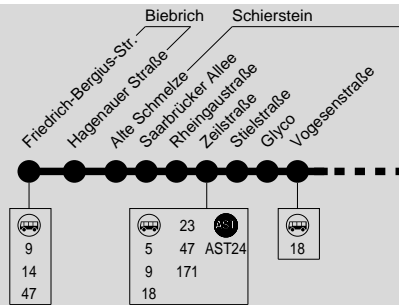

45

WI Biebrich → Schierstein → Freudenberg → WI Hbf. → Raiffeisenplatz

ESWE Verkehrsgesellschaft mbH, Postfach 2369, 65013 Wiesbaden, Tel.: (0611) 45022-450

VOLLSPERRUNG SCHIERSTEINER BRÜCKE

Keine Fahrten ab/bis Mainz.

Montag - Freitag

Am 24.12. und 31.12. Verkehr wie Samstag

Verkehrsbeschränkung Hinweise	S															
	16		16		16		16		16		16		16		16	
Biebrich Friedrich-Bergius-Str																
- Appellallee-Center	5.38															
- Hagenauer Straße	5.40	5.50	6.20		6.50											
Schierstein Saarbrücker Allee	5.42	5.52	6.22		6.52											
- Zeilstraße A	5.45	5.55	6.25		6.55		7.15	7.25								
- Glyco	5.47	5.57	6.27		6.57		7.17	7.27								
- Heinrich-Zille-Str	5.59	5.59	6.29		6.59		7.19	7.29								
- Eichendorff-Schule	6.03	6.03	6.33		7.03		7.23	7.33								
Dotzheim Stegerwaldstraße	6.06	6.06	6.36		7.06		7.26	7.36								
- Dotzheim-Mitte C	6.07	6.07	6.37		7.07		7.27	7.37								
Wiesbaden Carl-v-Linde-Straße A	6.09	6.09	6.39		7.09		7.29	7.39								
- Loreleiring A	6.12	6.12	6.42		7.12		7.32	7.42								
- Dotzheimer Str./Bismarckring	6.15	6.15	6.45		7.15		7.35	7.45								
- Luisenplatz A	5.53	6.18	6.48		7.18		7.38	7.48								
- WI Hauptbahnhof C	5.58	6.23	6.53		7.23		7.43	7.53								
- WI Hauptbahnhof A	6.00	6.25	6.55	7.10	7.25	7.40	7.45		7.50	8.00	8.10	8.20	8.30	8.35	8.55	
- Berliner Straße D	6.03	6.28	6.58	7.13	7.28	7.43	7.48		7.53	8.03	8.13	8.23	8.33	8.38	8.58	
- Raiffeisenplatz	6.08	6.33	7.03	7.18	7.33	7.48	7.53		7.58	8.08	8.18	8.28	8.38	8.43	9.03	

S = nur an Schultagen

16 = Fahrt beginnt als L. 16 in Rambach

NEU = gültig nach den Sommerferien ab 17.08.20 kommt von Biebrich als E14

45

WI Biebrich → Schierstein →
Freudenberg → WI Hbf. → Raiffeisenplatz

A18 = nicht 24.12.

Am 24.12. ab ca. 17:00 Uhr nur Nightlinerverkehr.