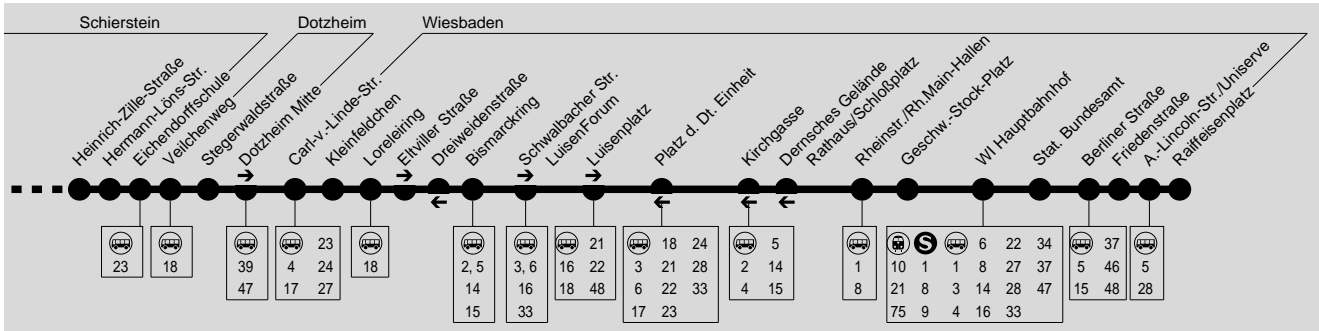

45

WI Biebrich → Schierstein → Freudenberg → WI Hbf. → Raiffeisenplatz

ESWE Verkehrsgesellschaft mbH, Postfach 2369, 65013 Wiesbaden, Tel.: (0611) 45022-450

VOLLSPERRUNG SCHIERSTEINER BRÜCKE

Keine Fahrten ab/bis Mainz.

Montag - Freitag

Am 24.12. und 31.12. Verkehr wie Samstag

Verkehrsbeschränkung Hinweise	S															
	16		16		16		16		16		16		16		16	
Biebrich Friedrich-Bergius-Str																
- Appellallee-Center	5.38															
- Hagenauer Straße	5.40	5.50	6.20		6.50											
Schierstein Saarbrücker Allee	5.42	5.52	6.22		6.52											
- Zeilstraße A	5.45	5.55	6.25		6.55		7.15	7.25								
- Glyco	5.47	5.57	6.27		6.57		7.17	7.27								
- Heinrich-Zille-Str	5.59	5.59	6.29		6.59		7.19	7.29								
- Eichendorff-Schule	6.03	6.03	6.33		7.03		7.23	7.33								
Dotzheim Stegerwaldstraße	6.06	6.06	6.36		7.06		7.26	7.36								
- Dotzheim-Mitte C	6.07	6.07	6.37		7.07		7.27	7.37								
Wiesbaden Carl-v-Linde-Straße A	6.09	6.09	6.39		7.09		7.29	7.39								
- Loreleiring A	6.12	6.12	6.42		7.12		7.32	7.42								
- Dotzheimer Str./Bismarckring	6.15	6.15	6.45		7.15		7.35	7.45								
- Luisenplatz A	5.53	6.18	6.48		7.18		7.38	7.48								
- WI Hauptbahnhof C	5.58	6.23	6.53		7.23		7.43	7.53								
- WI Hauptbahnhof A	6.00	6.25	6.55	7.10	7.25	7.40	7.45		7.50	8.00	8.10	8.20	8.30	8.35	8.55	
- Berliner Straße D	6.03	6.28	6.58	7.13	7.28	7.43	7.48		7.53	8.03	8.13	8.23	8.33	8.38	8.58	
- Raiffeisenplatz	6.08	6.33	7.03	7.18	7.33	7.48	7.53		7.58	8.08	8.18	8.28	8.38	8.43	9.03	

S = nur an Schultagen

16 = Fahrt beginnt als L. 16 in Rambach

NEU = gültig nach den Sommerferien ab 17.08.20 kommt von Biebrich als E14

45

WI Biebrich → Schierstein →
Freudenberg → WI Hbf. → Raiffeisenplatz

A18 = nicht 24.12.

Am 24.12. ab ca. 17:00 Uhr nur Nightlinerverkehr.