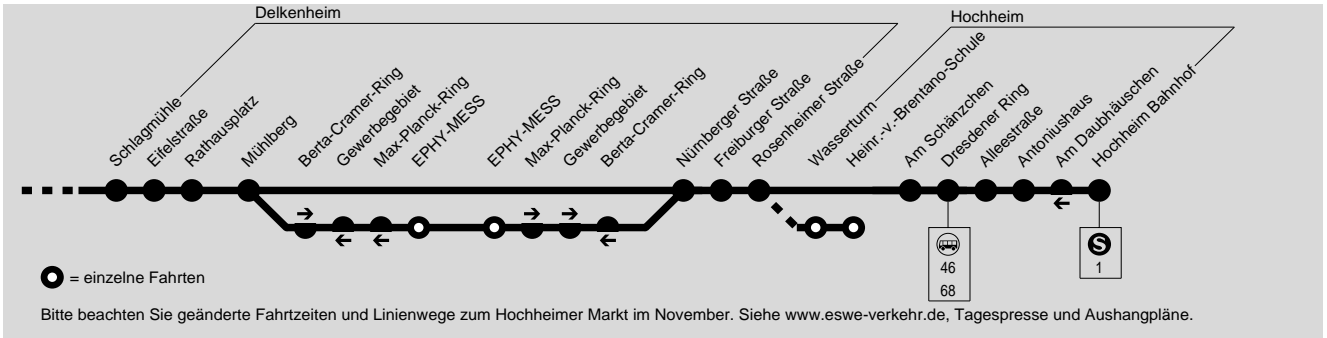

48

Wiesbaden → Nordenstadt / Wallau → Delkenheim → Hochheim

ESWE Verkehrsgesellschaft mbH, Postfach 2369, 65013 Wiesbaden, Tel.: (0611) 45022 -450

374

● = einzelne Fahrten

Bitte beachten Sie geänderte Fahrzeiten und Linienwege zum Hochheimer Markt im November. Siehe www.eswe-verkehr.de, Tagespresse und Aushangpläne.

Montag - Freitag

Am 24.12. und 31.12. Verkehr wie Samstag

Verkehrsbeschränkung	Hinweise		F		S		S		S		Am 24.12. und 31.12. Verkehr wie Samstag									
WI Dotzheimer Str/Bismarckring	16										9.32	10.32								
- Schwab.Str./LuisenForum A											9.34	10.34								
- Platz d. Dt. Einheit E			4.52	5.22	5.52	6.22	6.32	6.52			7.56	8.26	8.56	10.03	11.03	11.33				
- Luisenplatz A			4.54	5.24	5.54	6.24	6.34	6.54	7.24		7.58	8.28	8.58	9.35	10.05	10.35	11.05	11.35		
- Wilhelmstraße			4.56	5.26	5.56	6.26	6.36	6.56	7.26		8.00	8.30	9.00	9.37	10.07	10.37	11.07	11.37		
- Langenbeckpl./St.-Josefs-Hosp.			4.59	5.29	5.59	6.29	6.39	6.59	7.29		8.03	8.33	9.03	9.40	10.10	10.40	11.10	11.40		
- Berliner Straße D	4.22		5.01	5.31	6.01	6.31	6.41	7.01	7.31		8.05	8.35	9.05	9.42	10.12	10.42	11.12	11.42		
Nordenstadt Wallauer Weg	4.33				6.12	6.42	6.52	7.12			8.16		9.16		10.23		11.23			
Wallau Am Rheingauer Weg					6.15	6.45	6.55	7.15			8.19		9.19		10.26		11.26			
Delkenheim Eifelstraße			5.12	5.42	6.19	6.49	6.59	7.19	7.27	7.42	8.09	8.23	8.46	9.23	9.53	10.30	10.53	11.30	11.53	
- Berta-Cramer-Ring					5.46	6.23	6.53	7.03	7.23		7.46		8.27	8.50	9.27					
- EPHY MESS					5.47															
- Rosenheimer Straße			5.18	5.57	6.30	7.00		7.10	7.30	7.33	7.53	8.15	8.35	8.57	9.35	9.59	10.37	10.59	11.37	11.59
Hochheim H.-v.-Brentano-Schule								7.18		7.41		8.23								
- Antoniusshaus			5.27	6.06	6.39	7.09		7.39		8.02			9.06		10.08		11.08		12.08	
- Hochheim Bahnhof			5.32	6.11	6.44	7.14		7.44		8.07			9.11		10.13		11.13		12.13	
S Hochheim	ab		5.47	6.17						8.17			9.17		10.17		11.17		12.17	
S Ffm Hauptbahnhof	an		6.18	6.48						8.48			9.48		10.48		11.48		12.48	

Montag - Freitag