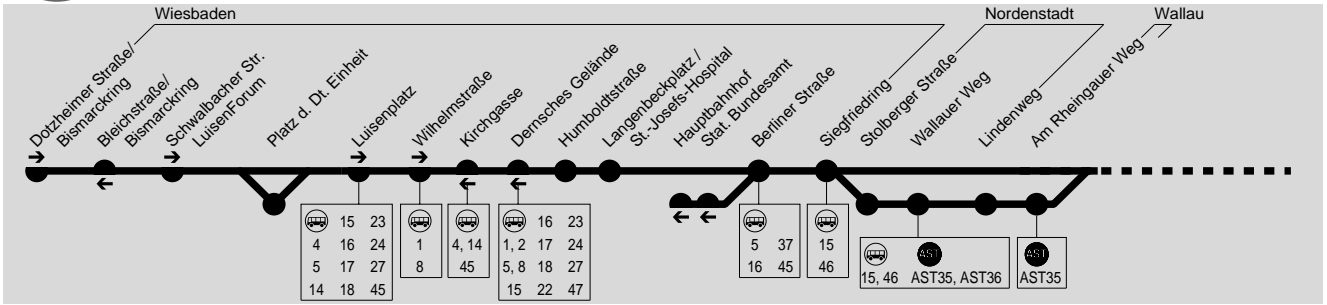

48

Wiesbaden → Nordenstadt / Wallau → Delkenheim → Hochheim

ESWE Verkehrsgesellschaft mbH, Postfach 2369, 65013 Wiesbaden, Tel.: (0611) 45022 -450

374

● = einzelne Fahrten

Bitte beachten Sie geänderte Fahrzeiten und Linienwege zum Hochheimer Markt im November. Siehe www.eswe-verkehr.de, Tagespresse und Aushangpläne.

Am 24.12. ab ca. 17:00 Uhr nur Nightlinerverkehr.

Sonn- und Feiertag

Table with columns for stations and departure times for routes A18, A26, and A26. Includes a 'Verkehrsbeschränkung' row.

A18 = nicht 24.12.