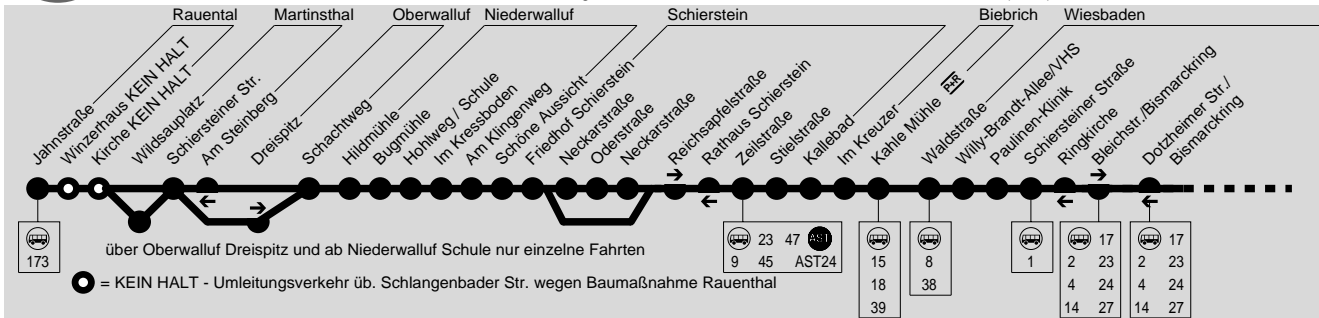

5

Rauenthal → Martinsthal → Oberwalluf → Niederwalluf → Schierstein → Biebrich → Wiesbaden

ESWE Verkehrsgesellschaft mbH, Postfach 2369, 65013 Wiesbaden, Tel.: (0611) 45022-450

Montag - Freitag

Am 24.12. und 31.12. Verkehr wie Samstag