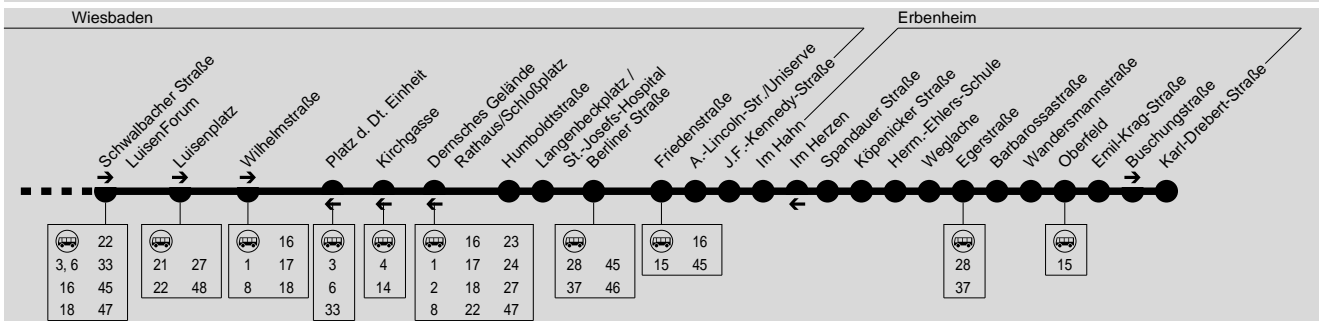

5

Rauenthal → Martinsthal → Oberwalluf → Niederwalluf → Schierstein → Biebrich → Wiesbaden

ESWE Verkehrsgesellschaft mbH, Postfach 2369, 65013 Wiesbaden, Tel.: (0611) 45022-450

Montag - Freitag

Am 24.12. und 31.12. Verkehr wie Samstag