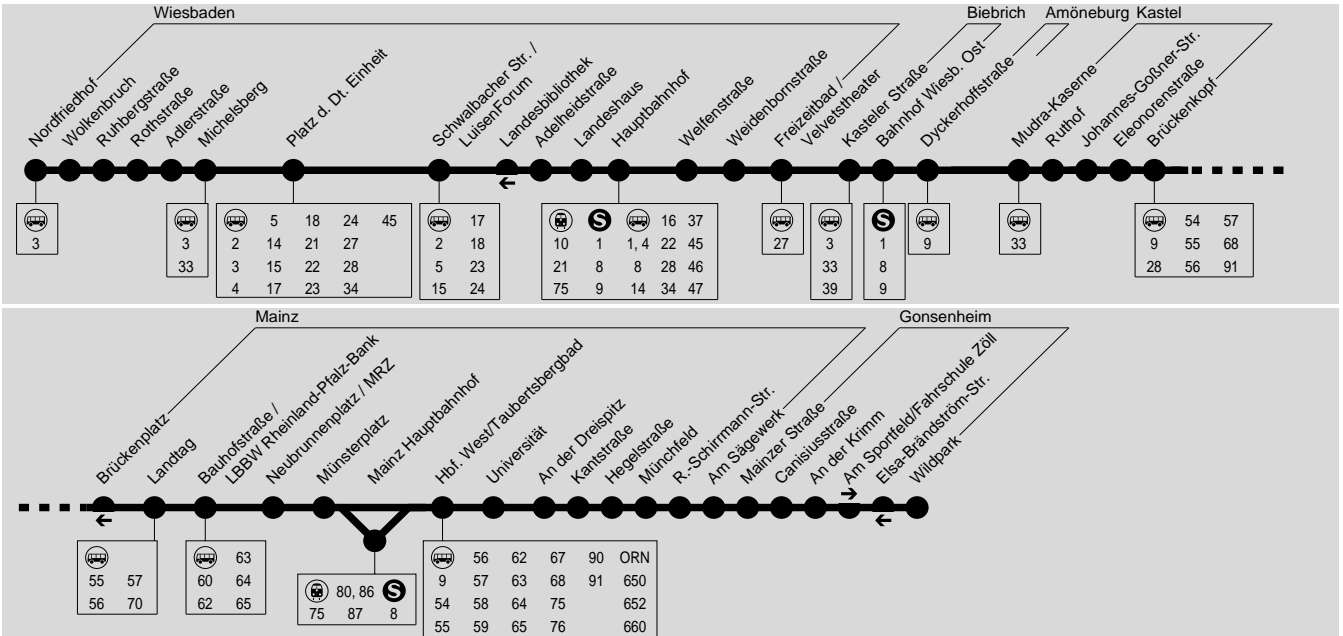

6

Nordfriedhof → Pl.d.Dt.Einheit → WI Hbf. → Kastel → Mainz → Münchfeld → Gonsenheim

ESWE Verkehrsgesellschaft mbH, Postfach 2369, 65013 Wiesb., Mainzer Verkehrsgesellschaft mbH, Bahnhofplatz 6a, 55116 Mainz

104

105

Montag - Freitag

Am 24.12. und 31.12. Verkehr wie Samstag

Verkehrsbeschränkung	S																				
Hinweise	28																				
Wiesbaden Nordfriedhof	4.17	4.47	5.17	5.32	5.47	6.02	6.17	6.27	6.37	6.47	6.57	7.07	7.12	7.17	7.22	7.27	7.37	7.47	7.57	8.07	8.17
- Ruhbergstraße	4.19	4.49	5.19	5.34	5.49	6.04	6.19	6.29	6.39	6.49	6.59	7.09	7.14	7.19	7.24	7.29	7.39	7.49	7.59	8.09	8.19
- Adlerstraße	4.22	4.52	5.22	5.37	5.52	6.07	6.22	6.33	6.43	6.53	7.03	7.13	7.18	7.23	7.28	7.33	7.43	7.53	8.03	8.13	8.23
- Michelsberg	4.24	4.54	5.24	5.39	5.54	6.09	6.24	6.35	6.45	6.55	7.05	7.15	7.20	7.25	7.30	7.35	7.45	7.55	8.05	8.15	8.25
- Platz d. Dt. Einheit an	4.26	4.56	5.26	5.41	5.56	6.11	6.26	6.37	6.47	6.57	7.07	7.17	7.22	7.27	7.32	7.37	7.47	7.57	8.07	8.17	8.27
- Platz d. Dt. Einheit ab	4.26	4.56	5.26	5.41	5.56	6.11	6.26	6.37	6.47	6.57	7.07	7.17	7.22	7.27	7.32	7.37	7.47	7.57	8.07	8.17	8.27
- Schwalb.Str./LuiseForum B	4.27	4.57	5.27	5.42	5.57	6.12	6.27	6.38	6.48	6.58	7.08	7.18	7.23	7.28	7.33	7.38	7.48	7.58	8.08	8.18	8.28
- WI Hauptbahnhof A	4.32	5.02	5.32	5.47	6.02	6.17	6.32	6.44	6.54	7.04	7.14	7.24	7.29	7.34	7.44	7.54	8.04	8.14	8.24	8.34	8.44
- Weidenbornstraße/JUVZ	4.35	5.05	5.35	5.50	6.05	6.20	6.35	6.47	6.57	7.07	7.17	7.27	7.37	7.47	7.57	8.07	8.17	8.27	8.37	8.47	8.57
- Freizeitbad/Velvets Theater B	4.36	5.06	5.36	5.51	6.06	6.21	6.36	6.48	6.58	7.08	7.18	7.28	7.38	7.48	7.58	8.08	8.18	8.28	8.38	8.48	8.58
Biebrich Bahnhof Wiesbaden Ost	4.42	5.12	5.42	5.57	6.12	6.27	6.42	6.54	7.04	7.14	7.24	7.34	7.44	7.54	8.04	8.14	8.24	8.34	8.44	8.54	9.04
Mz-Amöneburg Dyckerhoffstraße	4.44	5.14	5.44	5.59	6.14	6.29	6.44	6.56	7.06	7.16	7.26	7.36	7.46	7.56	8.06	8.16	8.26	8.36	8.46	8.56	9.06
Mz-Kastel Mudra Kaserne	4.45	5.15	5.45	6.00	6.15	6.30	6.45	6.58	7.08	7.18	7.28	7.38	7.48	7.58	8.08	8.18	8.28	8.38	8.48	8.58	9.08
- Johannes-Goßner-Straße	4.48	5.18	5.48	6.03	6.18	6.33	6.48	7.01	7.11	7.21	7.31	7.41	7.51	8.01	8.11	8.21	8.31	8.41	8.51	9.01	9.11
- Brückenkopf	4.51	5.21	5.51	6.06	6.21	6.36	6.51	7.04	7.14	7.24	7.34	7.44	7.54	8.04	8.14	8.24	8.34	8.44	8.54	9.04	9.14
Mainz Landtag B	4.53	5.23	5.53	6.08	6.23	6.38	6.53	7.07	7.17	7.27	7.37	7.47	7.57	8.07	8.17	8.27	8.37	8.47	8.57	9.07	9.17
- Bauhofstraße/LBBW	4.54	5.24	5.54	6.09	6.24	6.39	6.54	7.08	7.18	7.28	7.38	7.48	7.58	8.08	8.18	8.28	8.38	8.48	8.58	9.08	9.18
- Neubrunnenplatz/Römerpassage	4.55	5.25	5.55	6.11	6.26	6.41	6.56	7.10	7.20	7.30	7.40	7.50	8.00	8.10	8.20	8.30	8.40	8.50	9.00	9.10	9.20
- Universität E	5.01	5.31	6.01	6.17	6.32	6.47	7.02	7.17	7.27	7.37	7.47	7.57	8.07	8.17	8.27	8.37	8.47	8.57	9.07	9.17	9.27
Hartenberg Münchfeld D		5.35		6.21								8.02			8.22		8.42		9.02		
Hartenberg Münchfeld C	5.05		6.05		6.36	6.51	7.06	7.22	7.32		7.52		8.12			8.32		8.52		9.12	
Mainz Am Sägewerk	5.07		6.07		6.38	6.53	7.08	7.24	7.34		7.54		8.14			8.34		8.54		9.14	
Gonsenheim Canisiusstraße	5.09		6.09		6.40	6.55	7.10	7.26	7.36		7.56		8.16			8.36		8.56		9.16	
Mainz Wildpark	5.14		6.14		6.45	7.00	7.15	7.31	7.41		8.01		8.21			8.41		9.01		9.21	

S = nur an Schultagen

28 = ab Platz d. Dt. Einheit weiter als Linie 28 nach Mainz