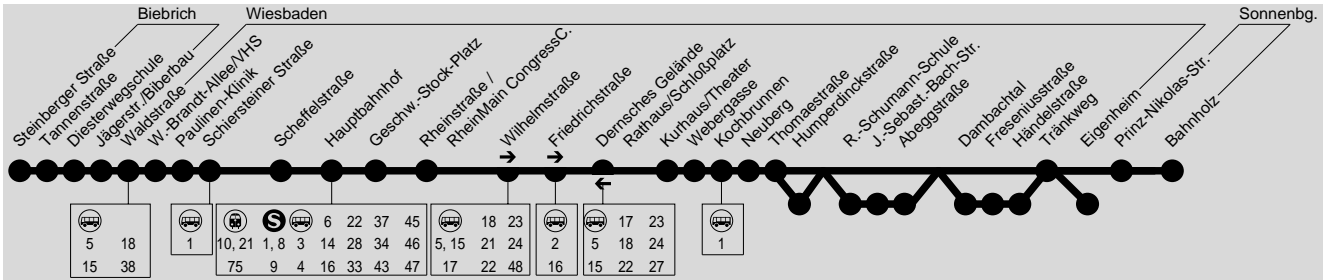

## Montag - Freitag (Schulzeit)

Am 24.12. und 31.12. Verkehr wie Samstag

Biebrich Steinberger Straße	4.42	5.12	5.28	5.42	5.57	6.12	6.22	6.32	6.42	6.51	6.59	7.07	7.15	7.23	7.31	7.39	7.47	7.55
- Jägerstraße/Biberbau	4.45	5.15	5.31	5.45	6.00	6.15	6.25	6.35	6.45	6.54	7.02	7.10	7.18	7.26	7.34	7.42	7.50	7.58
Wiesbaden Waldstraße	4.47	5.17	5.33	5.47	6.02	6.17	6.27	6.37	6.47	6.56	7.04	7.12	7.20	7.28	7.36	7.44	7.52	8.00
- Schiersteiner Straße	4.50	5.20	5.36	5.50	6.06	6.21	6.31	6.41	6.51	7.00	7.08	7.16	7.24	7.32	7.40	7.48	7.56	8.04
- WI Hauptbahnhof A			5.40															
- WI Hauptbahnhof B	an	4.55	5.25		5.55	6.11		6.26	6.36	6.46	6.56	7.05	7.13	7.21	7.29	7.37	7.45	7.53
- WI Hauptbahnhof B	ab	4.26	4.56	5.26	5.56	6.11	6.16	6.26	6.36	6.46	6.56	7.05	7.13	7.21	7.29	7.37	7.45	7.53
- Wilhelmstraße	an	4.29	4.59	5.29	5.59	6.15	6.20	6.30	6.40	6.50	7.00	7.09	7.17	7.25	7.33	7.41	7.49	7.57
- Wilhelmstraße	ab	4.30	5.00	5.30	6.00	6.15	6.20	6.30	6.40	6.50	7.00	7.09	7.17	7.25	7.33	7.41	7.49	7.57
- Webergasse	4.35	5.05	5.35	6.05	6.20	6.25	6.35	6.45	6.55	7.05	7.14	7.22	7.30	7.38	7.46	7.54	8.02	8.10
- Kochbrunnen	4.36	5.06	5.36	6.06	6.22	6.27	6.37	6.47	6.57	7.07	7.16	7.24	7.32	7.40	7.48	7.56	8.04	8.12
- Humperdinckstraße																		
- R.-Schumann-Schule																		
- Dambachtal	4.39	5.09	5.39	6.09	6.25	6.30		6.50	7.00		7.19		7.27		7.43		8.07	
- Eigenheim					6.29	6.36		6.54	7.06		7.23	7.33	7.40	7.47	7.57		8.11	8.21
Sonnenberg Bahnhof	4.45	5.15	5.45	6.15		6.45		7.15					7.40		8.04		8.28	