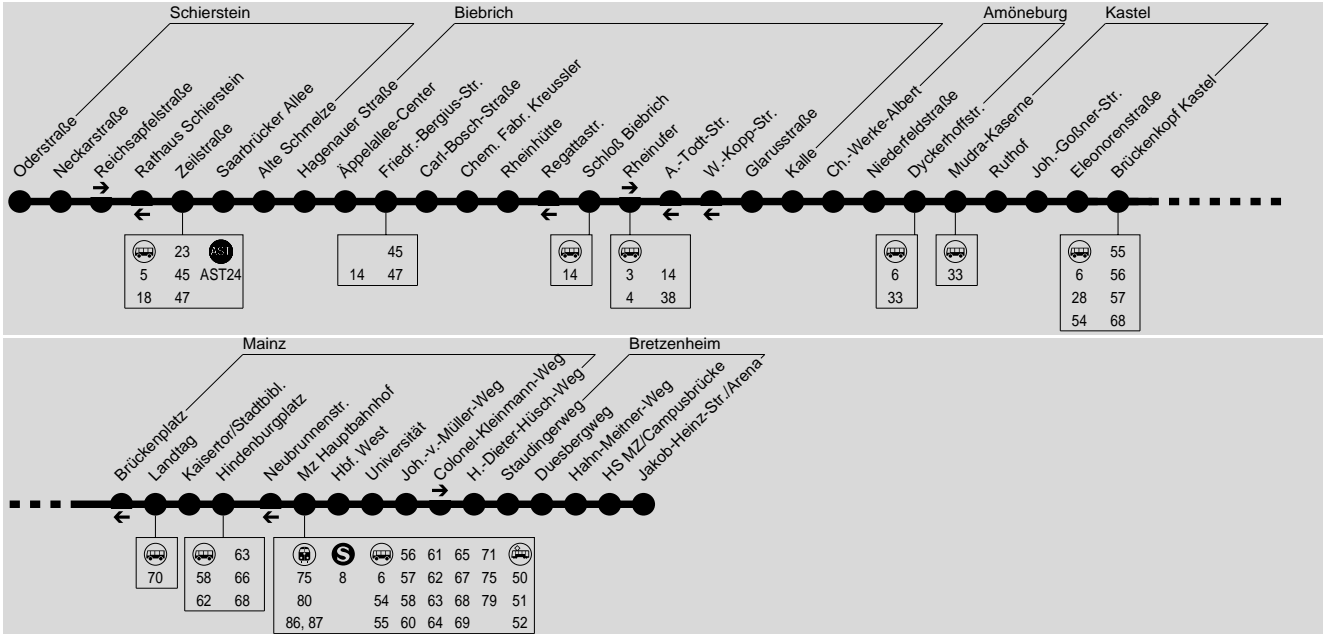

9

WI Schierstein → Biebrich → Kastel → Mainz Hauptbahnhof → Bretzenheim

ESWE Verkehrsgesellschaft mbH, Postfach 2369, 65013 Wiesb., Mainzer Verkehrsgesellschaft mbH, Bahnhofplatz 6a, 55116 Mainz

144

Montag - Freitag

Verkehrsbeschränkung	cb																				
Hinweise	JGU	cb	cb	cb	cb	cb	JGU	JGU	JGU	JGU	cb	cb	JGU	cb	cb	cb					
Schierstein Oderstraße	4.36	5.06	5.33	6.03	6.25	6.55	7.25	7.55	8.25	8.55											
- Zeilstraße A	4.40	5.10	5.37	6.07	6.29	6.59	7.29	7.59	8.29	8.59											
Biebrich Appellallee-Center	4.45	5.15	5.43	6.13	6.35	7.05	7.35	8.05	8.35	9.05											
- Carl-Bosch-Straße	4.49	5.19	5.47	6.17	6.39	7.09	7.39	8.09	8.39	9.09											
- Rheinufer	4.54	5.24	5.52	6.22	6.45	7.15	7.45	8.15	8.45	9.15											
Mz-Amöneburg Chem-Werke-Albert	4.56	5.26	5.55	6.25	6.48	7.18	7.48	8.18	8.48	9.18											
- Dyckerhoffstraße	4.58	5.28	5.57	6.27	6.51	7.21	7.51	8.21	8.51	9.21											
Mz-Kastel Mudra Kaserne	4.59	5.29	5.58	6.28	6.53	7.23	7.53	8.23	8.53	9.23											
- Brückenkopf	5.05	5.35	6.04	6.34	6.59	7.29	7.59	8.29	8.59	9.29											
Mainz Landtag C	5.07	5.37	6.06	6.36	7.01	7.31	8.01	8.31	9.01	9.31											
- MZ Hauptbahnhof F	5.12	5.42	6.12	6.42	7.07	7.37	7.43	7.49	7.54	7.59	8.03	8.07	8.24	8.37	8.54	9.07	9.24	9.37	9.48	9.54	10.00
- Universität I						7.42	7.48	7.54	7.59	8.04	8.08	8.12	8.29	8.42	8.59	9.12	9.29	9.42	9.53	9.59	10.05
Bretzenheim Duesbergweg						7.47	7.53	7.59	8.04	8.09	8.13	8.17	8.34	8.47	9.04	9.17	9.34	9.47	9.58	10.04	10.10
- J.-Heinz-Str./Arena						7.50						8.20		8.50		9.20		9.50			

JGU = verkehrt an Vorlesungstagen der Joh.Gutenberg-Universität bis Bretzenheim, sonst nur bis MZ Hbf.

cb = an Schultagen in Rheinland-Pfalz

a6 = nur freitags

ROSENMTAG, am HEILIGABEND und SILVESTER wird ein Sonderfahrplan ausgeführt. Bitte informieren Sie sich rechtzeitig bei der Mainzer Verkehrsgesellschaft www.mvg-mainz.de.