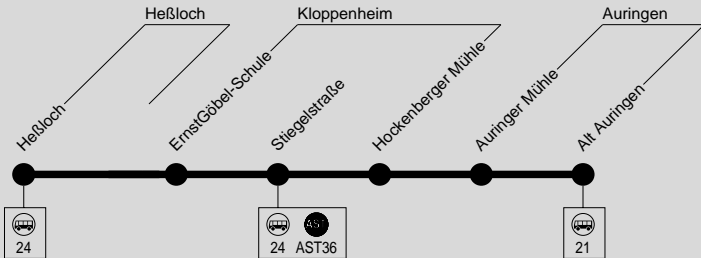

gültig in der Sommerzeit

AST AST24

ANRUF - SAMMELTAXI nur nach Bedarf
Heßloch → Hockenberger Mühle → Auringen

ESWE Verkehrsgesellschaft mbH, Postfach 2369, 65013 Wiesbaden, Tel.: (0611) 45022-450

ANRUF-SAMMELTAXI - nur bei Bedarf
 nur Samstag und Sonntag
 VERKEHRT NUR IN DER SOMMERZEIT!

AST = AnrufSammelTaxi, Anmeldung 45 Min. sz = gültig in der Sommerzeit
 vor Abfahrt Tel. 0611-45022 450

gültig in der Sommerzeit

AST AST24

ANRUF - SAMMELTAXI nur nach Bedarf
Auringen → Hockenberger Mühle → Heßloch