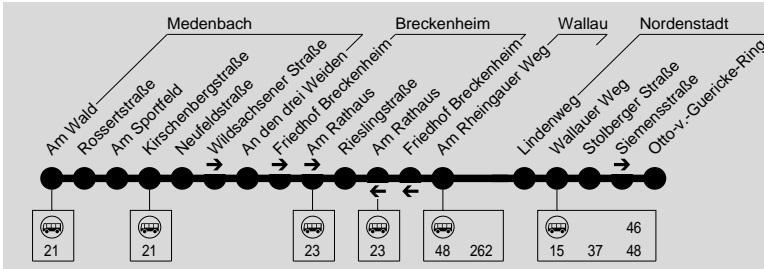

AST AST35

ANRUF - SAMMELTAXI nur nach Bedarf Medenbach → Breckenheim → Wallau → Nordenstadt

ESWE Verkehrsgesellschaft mbH, Postfach 2369, 65013 Wiesbaden, Tel.: (0611) 45022 -450

ANRUF-SAMMELTAXI - nur bei Bedarf
nur Montag und Donnerstag

DAS ANRUFSSAMMELTAXI (AST) FÄHRT NUR AUF
VERBINDUNGEN OHNE REGULÄRES LINIENANGEBOT.

Montag

Donnerstag

Hinweise	AST	AST	AST	AST	AST	AST	AST	AST	AST	AST	AST	AST	AST	AST
Medenbach Am Wald	9.35	10.35	11.35	14.35	15.35	16.35	9.35	10.35	11.35	14.35	15.35	16.35		
- Rossertstraße	9.36	10.36	11.36	14.36	15.36	16.36	9.36	10.36	11.36	14.36	15.36	16.36		
- Am Sportfeld	9.37	10.37	11.37	14.37	15.37	16.37	9.37	10.37	11.37	14.37	15.37	16.37		
- Kirschenbergstraße	9.38	10.38	11.38	14.38	15.38	16.38	9.38	10.38	11.38	14.38	15.38	16.38		
- Neufeldstraße	9.39	10.39	11.39	14.39	15.39	16.39	9.39	10.39	11.39	14.39	15.39	16.39		
- Wildsachsener Straße	9.40	10.40	11.40	14.40	15.40	16.40	9.40	10.40	11.40	14.40	15.40	16.40		
- An den drei Weiden	9.41	10.41	11.41	14.41	15.41	16.41	9.41	10.41	11.41	14.41	15.41	16.41		
Breckenheim Friedhof	9.48	10.48	11.48	14.48	15.48	16.48	9.48	10.48	11.48	14.48	15.48	16.48		
- Am Rathaus	9.49	10.49	11.49	14.49	15.49	16.49	9.49	10.49	11.49	14.49	15.49	16.49		
- Rieslingstraße	9.51	10.51	11.51	14.51	15.51	16.51	9.51	10.51	11.51	14.51	15.51	16.51		
Wallau Am Rheingauer Weg	9.57	10.57	11.57	14.57	15.57	16.57	9.57	10.57	11.57	14.57	15.57	16.57		
Nordenstadt Lindenweg	10.00	11.00	12.00	15.00	16.00	17.00	10.00	11.00	12.00	15.00	16.00	17.00		
- Wallauer Weg	10.01	11.01	12.01	15.01	16.01	17.01	10.01	11.01	12.01	15.01	16.01	17.01		
- Stolberger Straße	10.02	11.02	12.02	15.02	16.02	17.02	10.02	11.02	12.02	15.02	16.02	17.02		
- Siemensstraße	10.03	11.03	12.03	15.03	16.03	17.03	10.03	11.03	12.03	15.03	16.03	17.03		
- Otto-von-Guericke-Ring	10.04	11.04	12.04	15.04	16.04	17.04	10.04	11.04	12.04	15.04	16.04	17.04		