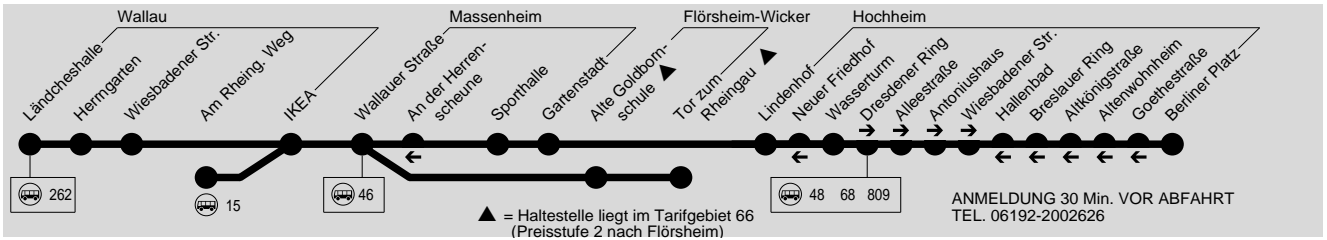

AST AST46

ANRUF - SAMMELTAXI nur nach Bedarf Wallau → Massenheim → Hochheim / Wicker

Montag - Freitag

Am 24.12. und 31.12. Verkehr wie Samstag

Verkehrsbeschränkung	F														
Hinweise	46	F	46	46	46	46	46	46	262	15					
Wallau Ländcheshalle									20.46						
- Am Rheingauer Weg										23.35					
Massenheim Wallauer Straße	6.44	7.10	8.18	11.58	13.58	14.58	15.58	17.58	20.54	23.41					
Hochheim Dresdener Ring									21.02	23.49					
- Berliner Platz									21.08	23.55					
Wicker Tor zum Rheingau	6.49	7.15	8.23	12.03	14.03	15.03	16.03	18.03							

F = nicht an Schultagen
 46 = an Massenh. Wallauer Str. Zubringer L.46 von Wiesb. o. Nordenstadt
 262 = an Wallau Ländcheshalle Zubringer L.262 von Wiesbaden
 15 = an Wallau Am Rheingauer Weg Zubringer L.15 von Wiesbaden

Samstag

Sonn- und Feiertag

Verkehrsbeschränkung											A18	A18	A18	A26										
Hinweise	262	262	262	262	262	262	262	262	262	262	15	262	262	262	262	262	262	262	262	15				
Wallau Ländcheshalle	8.46	10.46	12.46	13.46	14.46	15.46	16.46	17.46	18.46	20.46		10.46	12.46	14.46	16.46	18.46	20.46							
- Am Rheingauer Weg											23.35									23.35				
Massenheim Wallauer Straße	8.54	10.54	12.54	13.54	14.54	15.54	16.54	17.54	18.54	20.54	23.41	10.54	12.54	14.54	16.54	18.54	20.54	23.41						
Hochheim Dresdener Ring	9.02	11.02	13.02		15.02		17.02	18.02	19.02	21.02	23.49	11.02	13.02	15.02	17.02	19.02	21.02	23.49						
- Berliner Platz	9.08	11.08	13.08		15.08		17.08	18.08	19.08	21.08	23.55	11.08	13.08	15.08	17.08	19.08	21.08	23.55						
Wicker Tor zum Rheingau				13.59		15.59																		

262 = an Wallau Ländcheshalle Zubringer L.262 von Wiesbaden
 15 = an Wallau Am Rheingauer Weg Zubringer L.15 von Wiesbaden
 A18 = nicht 24.12.
 A26 = nicht 24. und 31.12.

AST AST46

ANRUF - SAMMELTAXI nur nach Bedarf Hochheim / Wicker → Massenheim → Wallau