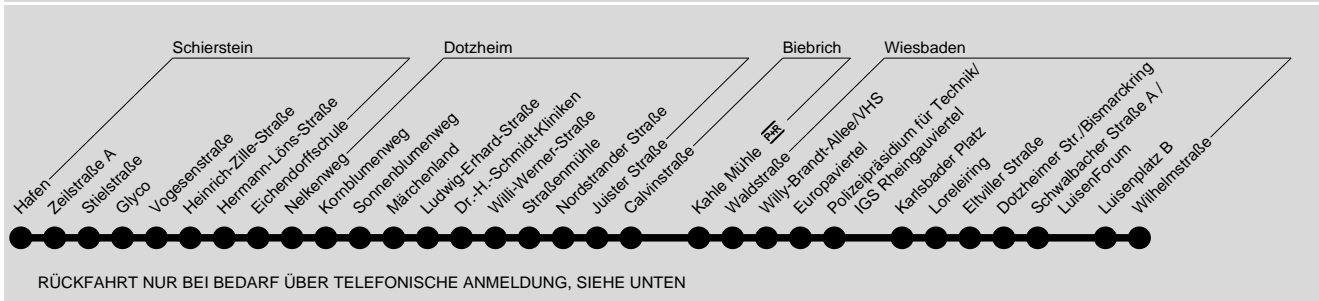

432

RÜCKFAHRT NUR BEI BEDARF ÜBER TELEFONISCHE ANMELDUNG, SIEHE UNTEN

433

**Montag - Freitag**

**Samstag**

**Sonn- und Feiertag**

Verkehrsbeschränkung	Montag - Freitag				Samstag				Sonn- und Feiertag			
		cj	vh	vh		ck			vg	vg	vg	
Wiesbaden Dersches Gelände B		0.26	1.15	1.56	3.26	0.26	1.15	1.56	3.26	0.26	1.56	3.26
- Platz d. Dt. Einheit B	an	0.29	1.18	1.59	3.29	0.29	1.18	1.59	3.29	0.29	1.59	3.29
- Platz d. Dt. Einheit B	ab	0.30	1.19	2.00	3.30	0.30	1.19	2.00	3.30	0.30	2.00	3.30
- Bleichstraße/Bismarckring		0.31	1.20	2.01	3.31	0.31	1.20	2.01	3.31	0.31	2.01	3.31
- Loreleiring C		0.35	1.24	2.05	3.35	0.35	1.24	2.05	3.35	0.35	2.05	3.35
- Polizeipräsidium Technik/IGS		0.37	1.26	2.07	3.37	0.37	1.26	2.07	3.37	0.37	2.07	3.37
- Europaviertel		0.38	1.27	2.08	3.38	0.38	1.27	2.08	3.38	0.38	2.08	3.38
- Willy-Brandt-Allee/VHS		0.39	1.28	2.09	3.39	0.39	1.28	2.09	3.39	0.39	2.09	3.39
- Waldstraße		0.40	1.29	2.10	3.40	0.40	1.29	2.10	3.40	0.40	2.10	3.40
Biebrich Kahle Mühle P+R		0.41	1.30	2.11	3.41	0.41	1.30	2.11	3.41	0.41	2.11	3.41
Dotzheim Nordstrander Straße		0.44	1.33	2.14	3.44	0.44	1.33	2.14	3.44	0.44	2.14	3.44
- Willi-Werner-Straße		0.47	1.36	2.17	3.47	0.47	1.36	2.17	3.47	0.47	2.17	3.47
- Dr.-H.-Schmidt-Kliniken		0.49	1.38	2.19	3.49	0.49	1.38	2.19	3.49	0.49	2.19	3.49
- Ludwig-Erhard-Straße		0.50	1.39	2.20	3.50	0.50	1.39	2.20	3.50	0.50	2.20	3.50
- Märchenland		0.51	1.40	2.21	3.51	0.51	1.40	2.21	3.51	0.51	2.21	3.51
- Nelkenweg		0.54	1.43	2.24	3.54	0.54	1.43	2.24	3.54	0.54	2.24	3.54
Schierstein H.-Löns-Str.		0.57	1.46	2.27	3.57	0.57	1.46	2.27	3.57	0.57	2.27	3.57
- Glyco		1.00	1.49	2.30	4.00	1.00	1.49	2.30	4.00	1.00	2.30	4.00
- Zellstraße B		1.02	1.51	2.32	4.02	1.02	1.51	2.32	4.02	1.02	2.32	4.02
- Schierstein Hafen		1.04	1.53	2.34	4.04	1.04	1.53	2.34	4.04	1.04	2.34	4.04