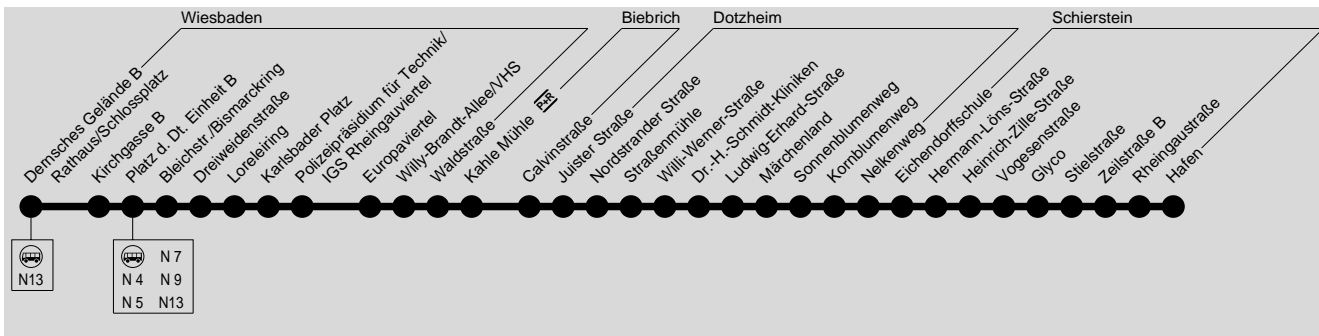

432

RÜCKFAHRT NUR BEI BEDARF ÜBER TELEFONISCHE ANMELDUNG, SIEHE UNTEN

433

**Montag - Freitag**

**Samstag**

**Sonn- und Feiertag**

Verkehrsbeschränkung	Montag - Freitag				Samstag				Sonn- und Feiertag			
		cj	vh	vh		ck			vg	vg	vg	
Wiesbaden Dersches Gelände B		0.26	1.15	1.56	3.26	0.26	1.15	1.56	3.26	0.26	1.56	3.26
- Platz d. Dt. Einheit B	an	0.29	1.18	1.59	3.29	0.29	1.18	1.59	3.29	0.29	1.59	3.29
- Platz d. Dt. Einheit B	ab	0.30	1.19	2.00	3.30	0.30	1.19	2.00	3.30	0.30	2.00	3.30
- Bleichstraße/Bismarckring		0.31	1.20	2.01	3.31	0.31	1.20	2.01	3.31	0.31	2.01	3.31
- Loreleiring C		0.35	1.24	2.05	3.35	0.35	1.24	2.05	3.35	0.35	2.05	3.35
- Polizeipräsidium Technik/IGS		0.37	1.26	2.07	3.37	0.37	1.26	2.07	3.37	0.37	2.07	3.37
- Europaviertel		0.38	1.27	2.08	3.38	0.38	1.27	2.08	3.38	0.38	2.08	3.38
- Willy-Brandt-Allee/VHS		0.39	1.28	2.09	3.39	0.39	1.28	2.09	3.39	0.39	2.09	3.39
- Waldstraße		0.40	1.29	2.10	3.40	0.40	1.29	2.10	3.40	0.40	2.10	3.40
Biebrich Kahle Mühle P+R		0.41	1.30	2.11	3.41	0.41	1.30	2.11	3.41	0.41	2.11	3.41
Dotzheim Nordstrander Straße		0.44	1.33	2.14	3.44	0.44	1.33	2.14	3.44	0.44	2.14	3.44
- Willi-Werner-Straße		0.47	1.36	2.17	3.47	0.47	1.36	2.17	3.47	0.47	2.17	3.47
- Dr.-H.-Schmidt-Kliniken		0.49	1.38	2.19	3.49	0.49	1.38	2.19	3.49	0.49	2.19	3.49
- Ludwig-Erhard-Straße		0.50	1.39	2.20	3.50	0.50	1.39	2.20	3.50	0.50	2.20	3.50
- Märchenland		0.51	1.40	2.21	3.51	0.51	1.40	2.21	3.51	0.51	2.21	3.51
- Nelkenweg		0.54	1.43	2.24	3.54	0.54	1.43	2.24	3.54	0.54	2.24	3.54
Schierstein H.-Löns-Str.		0.57	1.46	2.27	3.57	0.57	1.46	2.27	3.57	0.57	2.27	3.57
- Glyco		1.00	1.49	2.30	4.00	1.00	1.49	2.30	4.00	1.00	2.30	4.00
- Zellstraße B		1.02	1.51	2.32	4.02	1.02	1.51	2.32	4.02	1.02	2.32	4.02
- Schierstein Hafen		1.04	1.53	2.34	4.04	1.04	1.53	2.34	4.04	1.04	2.34	4.04