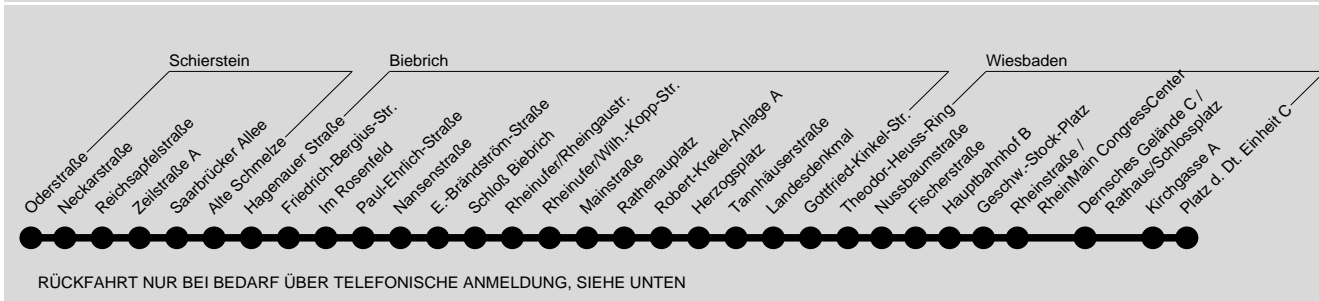

N 3

WI Platz d. Dt. Einheit → Hauptbahnhof →
Biebrich → Parkfeld → Schierstein

ESWE Verkehrsgesellschaft mbH, Postfach 2369, 65013 Wiesbaden, Tel.: (0611) 45022 -450

404

RÜCKFAHRT NUR BEI BEDARF ÜBER TELEFONISCHE ANMELDUNG, SIEHE UNTEN

Montag - Freitag

Samstag

Sonn- und Feiertag

Verkehrsbeschränkung	cj	vh	vh	ck	ck	ck	vg	vg	
Wiesbaden Platz d. Dt. Einheit E		1.15	2.00	3.30	1.15	2.00	3.30	2.00	3.30
- Luisenplatz A	an	1.17	2.02	3.32	1.17	2.02	3.32	2.02	3.32
- Luisenplatz A	ab	0.33	1.18	2.03	3.33	0.33	1.18	2.03	3.33
- Geschw.-Stock-Platz		0.36	1.21	2.06	3.36	0.36	1.21	2.06	3.36
- WI Hauptbahnhof C		0.37	1.22	2.07	3.37	0.37	1.22	2.07	3.37
- Fischerstraße		0.38	1.23	2.08	3.38	0.38	1.23	2.08	3.38
Wiesbaden Theodor-Heuss-Ring		0.39	1.24	2.09	3.39	0.39	1.24	2.09	3.39
- Herzogsplatz		0.43	1.28	2.13	3.43	0.43	1.28	2.13	3.43
- Robert-Krekel-Anlage B		0.44	1.29	2.14	3.44	0.44	1.29	2.14	3.44
- Adolf-Todt-Straße		0.47	1.32	2.17	3.47	0.47	1.32	2.17	3.47
- Schloß Biebrich		0.48	1.33	2.18	3.48	0.48	1.33	2.18	3.48
- Paul-Ehrlich-Straße		0.51	1.36	2.21	3.51	0.51	1.36	2.21	3.51
- Friedrich-Bergius-Straße		0.54	1.39	2.24	3.54	0.54	1.39	2.24	3.54
Schierstein Saarbrücker Allee		0.57	1.42	2.27	3.57	0.57	1.42	2.27	3.57
- Schierstein Hafen		0.59	1.44	2.29	3.59	0.59	1.44	2.29	3.59
- Zeilstraße D		1.00	1.45	2.30	4.00	1.00	1.45	2.30	4.00
- Oderstraße		1.03	1.48	2.33	4.03	1.03	1.48	2.33	4.03

cj = nur gültig in der Nacht zum 13.06., 15.08. und 22.08.2020 (Theatrum / Rheingauer Weinwoche)

ck = nur gültig in der Nacht zum 14.06., 16.08. und 23.08.2020 (Theatrum / Rheingauer Weinwoche)

vg = nur vor Feiertagen, Fastnachtssonntag, Karfreitag, Christ. Himmelf., Fronleichnam
vh = nur Freitag, Weiberfastnacht, Rosenmontag, Fastnachtdienstag und vor Feiertagen