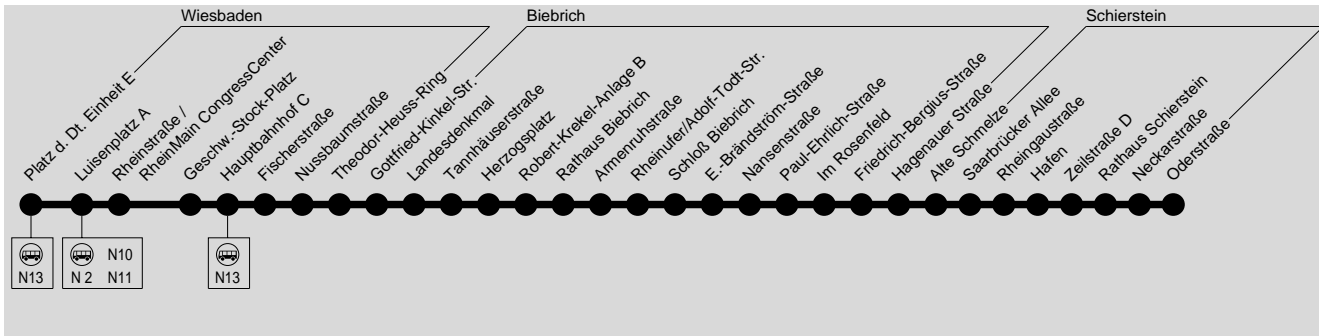

N 3

WI Platz d. Dt. Einheit → Hauptbahnhof →
Biebrich → Parkfeld → Schierstein

ESWE Verkehrsgesellschaft mbH, Postfach 2369, 65013 Wiesbaden, Tel.: (0611) 45022 -450

404

RÜCKFAHRT NUR BEI BEDARF ÜBER TELEFONISCHE ANMELDUNG, SIEHE UNTEN

Montag - Freitag

Samstag

Sonn- und Feiertag

Verkehrsbeschränkung	cj	vh	vh	ck	ck	ck	vg	vg	
Wiesbaden Platz d. Dt. Einheit E		1.15	2.00	3.30	1.15	2.00	3.30	2.00	3.30
- Luisenplatz A	an	1.17	2.02	3.32	1.17	2.02	3.32	2.02	3.32
- Luisenplatz A	ab	0.33	1.18	2.03	3.33	0.33	1.18	2.03	3.33
- Geschw.-Stock-Platz		0.36	1.21	2.06	3.36	0.36	1.21	2.06	3.36
- WI Hauptbahnhof C		0.37	1.22	2.07	3.37	0.37	1.22	2.07	3.37
- Fischerstraße		0.38	1.23	2.08	3.38	0.38	1.23	2.08	3.38
Wiesbaden Theodor-Heuss-Ring		0.39	1.24	2.09	3.39	0.39	1.24	2.09	3.39
- Herzogsplatz		0.43	1.28	2.13	3.43	0.43	1.28	2.13	3.43
- Robert-Krekel-Anlage B		0.44	1.29	2.14	3.44	0.44	1.29	2.14	3.44
- Adolf-Todt-Straße		0.47	1.32	2.17	3.47	0.47	1.32	2.17	3.47
- Schloß Biebrich		0.48	1.33	2.18	3.48	0.48	1.33	2.18	3.48
- Paul-Ehrlich-Straße		0.51	1.36	2.21	3.51	0.51	1.36	2.21	3.51
- Friedrich-Bergius-Straße		0.54	1.39	2.24	3.54	0.54	1.39	2.24	3.54
Schierstein Saarbrücker Allee		0.57	1.42	2.27	3.57	0.57	1.42	2.27	3.57
- Schierstein Hafen		0.59	1.44	2.29	3.59	0.59	1.44	2.29	3.59
- Zeilstraße D		1.00	1.45	2.30	4.00	1.00	1.45	2.30	4.00
- Oderstraße		1.03	1.48	2.33	4.03	1.03	1.48	2.33	4.03

cj = nur gültig in der Nacht zum 13.06., 15.08. und 22.08.2020 (Theatrum / Rheingauer Weinwoche)

ck = nur gültig in der Nacht zum 14.06., 16.08. und 23.08.2020 (Theatrum / Rheingauer Weinwoche)

vg = nur vor Feiertagen, Fastnachtssonntag, Karfreitag, Christ. Himmelf., Fronleichnam
vh = nur Freitag, Weiberfastnacht, Rosenmontag, Fastnachtdienstag und vor Feiertagen