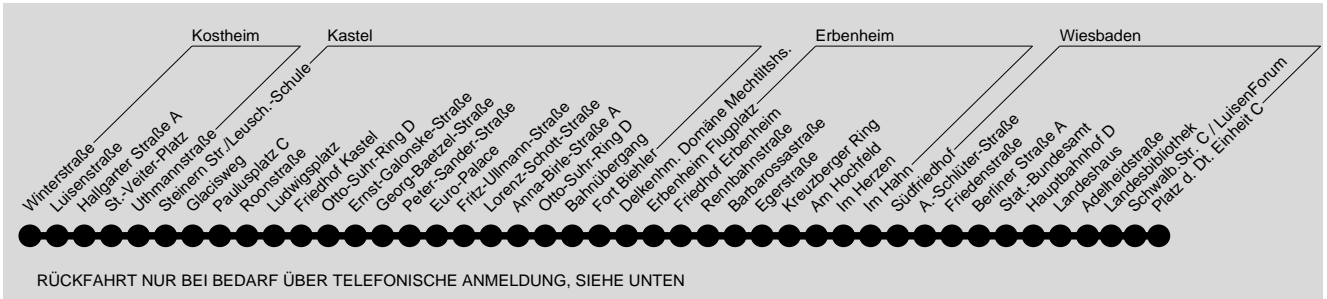

N7

WI Platz d. Dt. Einheit → Hbf. → Südfriedhof → Erbenheim → Domäne Mechtildshs. → Flugplatz → Kastel → Kostheim

ESWE Verkehrsgesellschaft mbH, Postfach 2369, 65013 Wiesb., Mainzer Verkehrsgesellschaft mbH, Bahnhofplatz 6a, 55116 Mainz

416

417

Montag - Freitag

Samstag

Sonn- und Feiertag

Verkehrsbeschränkung	Montag - Freitag				Samstag				Sonn- und Feiertag			
	cj	vh	vh		ck				vg	vg		
Wiesbaden Dornsches Gelände A		1.15				1.15						
- Platz d. Dt. Einheit E	0.30	1.17	2.00	3.30	0.30	1.17	2.00	3.30	0.30	2.00	3.30	
- Schwab. Str./LuiseForum B	0.31	1.18	2.01	3.31	0.31	1.18	2.01	3.31	0.31	2.01	3.31	
4 Biebrich Rheinufer	ab				0.20				0.20			
4 Wiesbaden Hauptbahnhof	an				0.32				0.32			
- WI Hauptbahnhof A		0.34	1.21	2.04	3.34	0.34	1.21	2.04	3.34	0.34	2.04	3.34
- Berliner Straße D	an	0.36	1.23	2.06	3.36	0.36	1.23	2.06	3.36	0.36	2.06	3.36
N2 Wiesbaden Berliner Straße	ab	0.38	1.23	2.08	3.38	0.38	1.23	2.08	3.38	0.38	2.08	3.38
N2 Nordenstadt Westring	an	1.00	1.45	2.30	4.00	1.00	1.45	2.30	4.00	1.00	2.30	4.00
N2 Wiesbaden Wilhelmstraße	ab	0.34	1.19	2.04	3.34	0.34	1.19	2.04	3.34	0.34	2.04	3.34
N2 Wiesbaden Berliner Straße	an	0.38	1.23	2.08	3.38	0.38	1.23	2.08	3.38	0.38	2.08	3.38
- Berliner Straße D	ab	0.38	1.25	2.08	3.38	0.38	1.25	2.08	3.38	0.38	2.08	3.38
- Südfriedhof		0.41	1.28	2.11	3.41	0.41	1.28	2.11	3.41	0.41	2.11	3.41
Erbenheim Am Hochfeld		0.44	1.31	2.14	3.44	0.44	1.31	2.14	3.44	0.44	2.14	3.44
- Egerstraße		0.46	1.33	2.16	3.46	0.46	1.33	2.16	3.46	0.46	2.16	3.46
- Barbarossastraße		0.47	1.34	2.17	3.47	0.47	1.34	2.17	3.47	0.47	2.17	3.47
Delkenheim Domäne Mechtildshs.		0.51	1.38	2.21	3.51	0.51	1.38	2.21	3.51	0.51	2.21	3.51
Erbenheim Flugplatz		0.52	1.39	2.22	3.52	0.52	1.39	2.22	3.52	0.52	2.22	3.52
Mz-Kastel Fort Biehler		0.56	1.43	2.26	3.56	0.56	1.43	2.26	3.56	0.56	2.26	3.56
- Georg-Beatzel-Straße		0.59	1.46	2.29	3.59	0.59	1.46	2.29	3.59	0.59	2.29	3.59
- Peter-Sander-Straße		1.00	1.47	2.30	4.00	1.00	1.47	2.30	4.00	1.00	2.30	4.00
- Euro-Palace		1.01	1.48	2.31	4.01	1.01	1.48	2.31	4.01	1.01	2.31	4.01
- Otto-Suhr-Ring		1.05	1.52	2.35	4.05	1.05	1.52	2.35	4.05	1.05	2.35	4.05
- Ludwigsplatz		1.07	1.54	2.37	4.07	1.07	1.54	2.37	4.07	1.07	2.37	4.07
- Paulusplatz B		1.09	1.56	2.39	4.09	1.09	1.56	2.39	4.09	1.09	2.39	4.09
Mz-Kostheim Uthmannstraße		1.12	1.59	2.42	4.12	1.12	1.59	2.42	4.12	1.12	2.42	4.12
- Winterstraße		1.18	2.05	2.48	4.18	1.18	2.05	2.48	4.18	1.18	2.48	4.18

cj = nur gültig in der Nacht zum 13.06., 15.08. und 22.08.2020 (Theatrium / Rheingauer Weinwoche) ck = nur gültig in der Nacht zum 14.06., 16.08. und 23.08.2020 (Theatrium / Rheingauer Weinwoche) vg = nur vor Feiertagen, Fastnachtsontag, Karfreitag, Christ. Himmelf., Fronleichnam vh = nur Freitag, Weiberfastnacht, Rosenmontag, Fastnachtsdienstag und vor Feiertagen

Rückfahrmöglichkeit bei Anruf (0611) 45022 - 450 bis 15 Min. vor Ankunft an der Endstelle. Heiligabend und in der Neujahrsnacht findet ein Sonderverkehr statt - siehe Folgeseite.