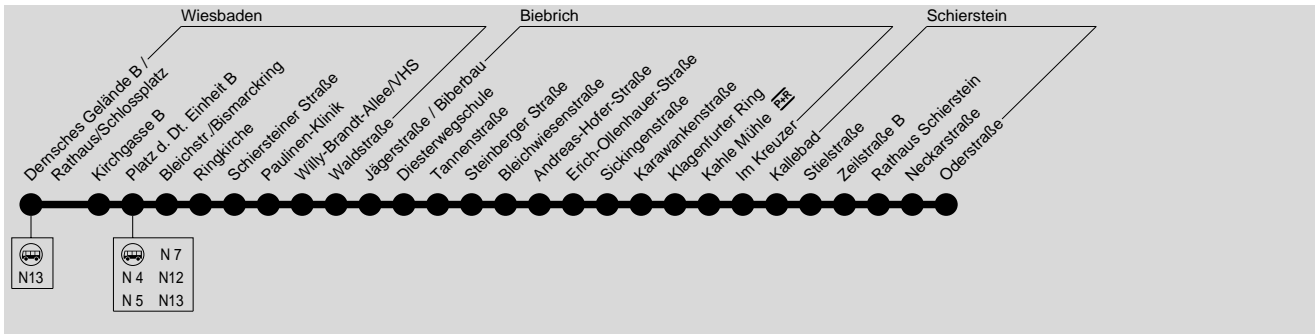

N 9

WI Dersches Gelände → Platz d. Dt. Einheit →
Waldstraße → Gräselberg → Schierstein

ESWE Verkehrsgesellschaft mbH, Postfach 2369, 65013 Wiesbaden, Tel.: (0611) 45022 -450

420

RÜCKFAHRT NUR BEI BEDARF ÜBER TELEFONISCHE ANMELDUNG, SIEHE UNTEN

421

Montag - Freitag

Samstag

Sonn- und Feiertag

Verkehrsbeschränkung	cj	vh	vh	ck	vg	vg	
Wiesbaden Dersches Gelände B	0.26	1.15	1.56	3.26	0.26	1.56	3.26
- Platz d. Dt. Einheit B	an 0.29	1.18	1.59	3.29	0.29	1.59	3.29
- Platz d. Dt. Einheit B	ab 0.30	1.19	2.00	3.30	0.30	2.00	3.30
- Bleichstraße/Bismarckring	0.31	1.20	2.01	3.31	0.31	2.01	3.31
- Ringkirche	0.33	1.22	2.03	3.33	0.33	2.03	3.33
- Schiersteiner Straße	0.34	1.23	2.04	3.34	0.34	2.04	3.34
- Paulinen-Klinik	0.35	1.24	2.05	3.35	0.35	2.05	3.35
- Willy-Brandt-Allee/VHS	0.36	1.25	2.06	3.36	0.36	2.06	3.36
- Waldstraße	0.37	1.26	2.07	3.37	0.37	2.07	3.37
Biebrich Jägerstraße/Biberbau	0.38	1.27	2.08	3.38	0.38	2.08	3.38
- Steinberger Straße	0.41	1.30	2.11	3.41	0.41	2.11	3.41
- Bleichwiesenstraße	0.43	1.32	2.13	3.43	0.43	2.13	3.43
- Erich-Ollenhauer-Straße	0.45	1.34	2.15	3.45	0.45	2.15	3.45
- Karawankenstraße	0.47	1.36	2.17	3.47	0.47	2.17	3.47
- Kahle Mühle P+R	0.49	1.38	2.19	3.49	0.49	2.19	3.49
Schierstein Stielstraße	0.51	1.40	2.21	3.51	0.51	2.21	3.51
- Zeilstraße B	0.53	1.42	2.23	3.53	0.53	2.23	3.53
- Odenstraße	0.56	1.45	2.26	3.56	0.56	2.26	3.56

cj = nur gültig in der Nacht zum 13.06., 15.08. und 22.08.2020 (Theatrium / Rheingauer Weinwoche)

ck = nur gültig in der Nacht zum 14.06., 16.08. und 23.08.2020 (Theatrium / Rheingauer Weinwoche)

vg = nur vor Feiertagen, Fastnachtssonntag, Karfreitag, Christ. Himmelf., Fronleichnam
vh = nur Freitag, Weiberfastnacht, Rosenmontag, Fastnachtdienstag und vor Feiertagen