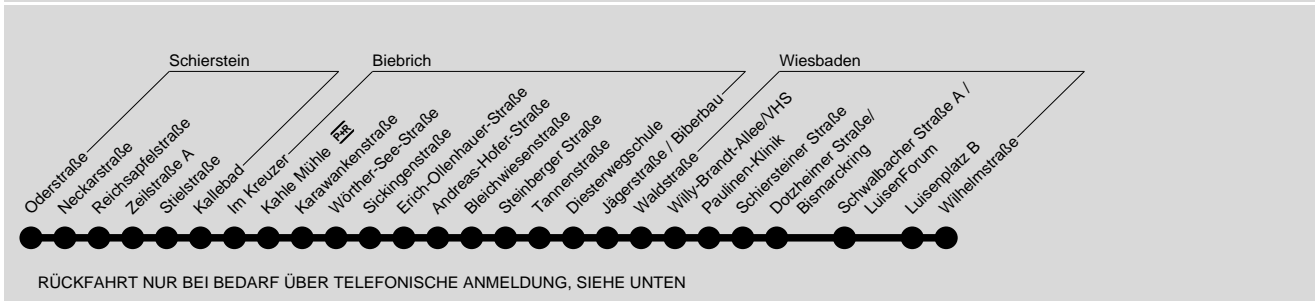

N 9

WI Dersches Gelände → Platz d. Dt. Einheit →
Waldstraße → Gräselberg → Schierstein

ESWE Verkehrsgesellschaft mbH, Postfach 2369, 65013 Wiesbaden, Tel.: (0611) 45022 -450

420

RÜCKFAHRT NUR BEI BEDARF ÜBER TELEFONISCHE ANMELDUNG, SIEHE UNTEN

421

Montag - Freitag

Samstag

Sonn- und Feiertag

Verkehrsbeschränkung	cj	vh	vh	ck	vg	vg	
Wiesbaden Dersches Gelände B	0.26	1.15	1.56	3.26	0.26	1.56	3.26
- Platz d. Dt. Einheit B	an 0.29	1.18	1.59	3.29	0.29	1.59	3.29
- Platz d. Dt. Einheit B	ab 0.30	1.19	2.00	3.30	0.30	2.00	3.30
- Bleichstraße/Bismarckring	0.31	1.20	2.01	3.31	0.31	2.01	3.31
- Ringkirche	0.33	1.22	2.03	3.33	0.33	2.03	3.33
- Schiersteiner Straße	0.34	1.23	2.04	3.34	0.34	2.04	3.34
- Paulinen-Klinik	0.35	1.24	2.05	3.35	0.35	2.05	3.35
- Willy-Brandt-Allee/VHS	0.36	1.25	2.06	3.36	0.36	2.06	3.36
- Waldstraße	0.37	1.26	2.07	3.37	0.37	2.07	3.37
Biebrich Jägerstraße/Biberbau	0.38	1.27	2.08	3.38	0.38	2.08	3.38
- Steinberger Straße	0.41	1.30	2.11	3.41	0.41	2.11	3.41
- Bleichwiesenstraße	0.43	1.32	2.13	3.43	0.43	2.13	3.43
- Erich-Ollenhauer-Straße	0.45	1.34	2.15	3.45	0.45	2.15	3.45
- Karawankenstraße	0.47	1.36	2.17	3.47	0.47	2.17	3.47
- Kahle Mühle P+R	0.49	1.38	2.19	3.49	0.49	2.19	3.49
Schierstein Stielstraße	0.51	1.40	2.21	3.51	0.51	2.21	3.51
- Zeilstraße B	0.53	1.42	2.23	3.53	0.53	2.23	3.53
- Odenstraße	0.56	1.45	2.26	3.56	0.56	2.26	3.56

cj = nur gültig in der Nacht zum 13.06., 15.08. und 22.08.2020 (Theatrium / Rheingauer Weinwoche)

ck = nur gültig in der Nacht zum 14.06., 16.08. und 23.08.2020 (Theatrium / Rheingauer Weinwoche)

vg = nur vor Feiertagen, Fastnachtssonntag, Karfreitag, Christ. Himmelf., Fronleichnam
vh = nur Freitag, Weiberfastnacht, Rosenmontag, Fastnachtdienstag und vor Feiertagen

Rückfahrmöglichkeit bei Anruf (0611) 45022 - 450 bis 15 Min. vor Ankunft an der Endstelle.
Heiligabend und in der Neujahrsnacht findet ein Sonderverkehr statt - siehe Folgeseite.