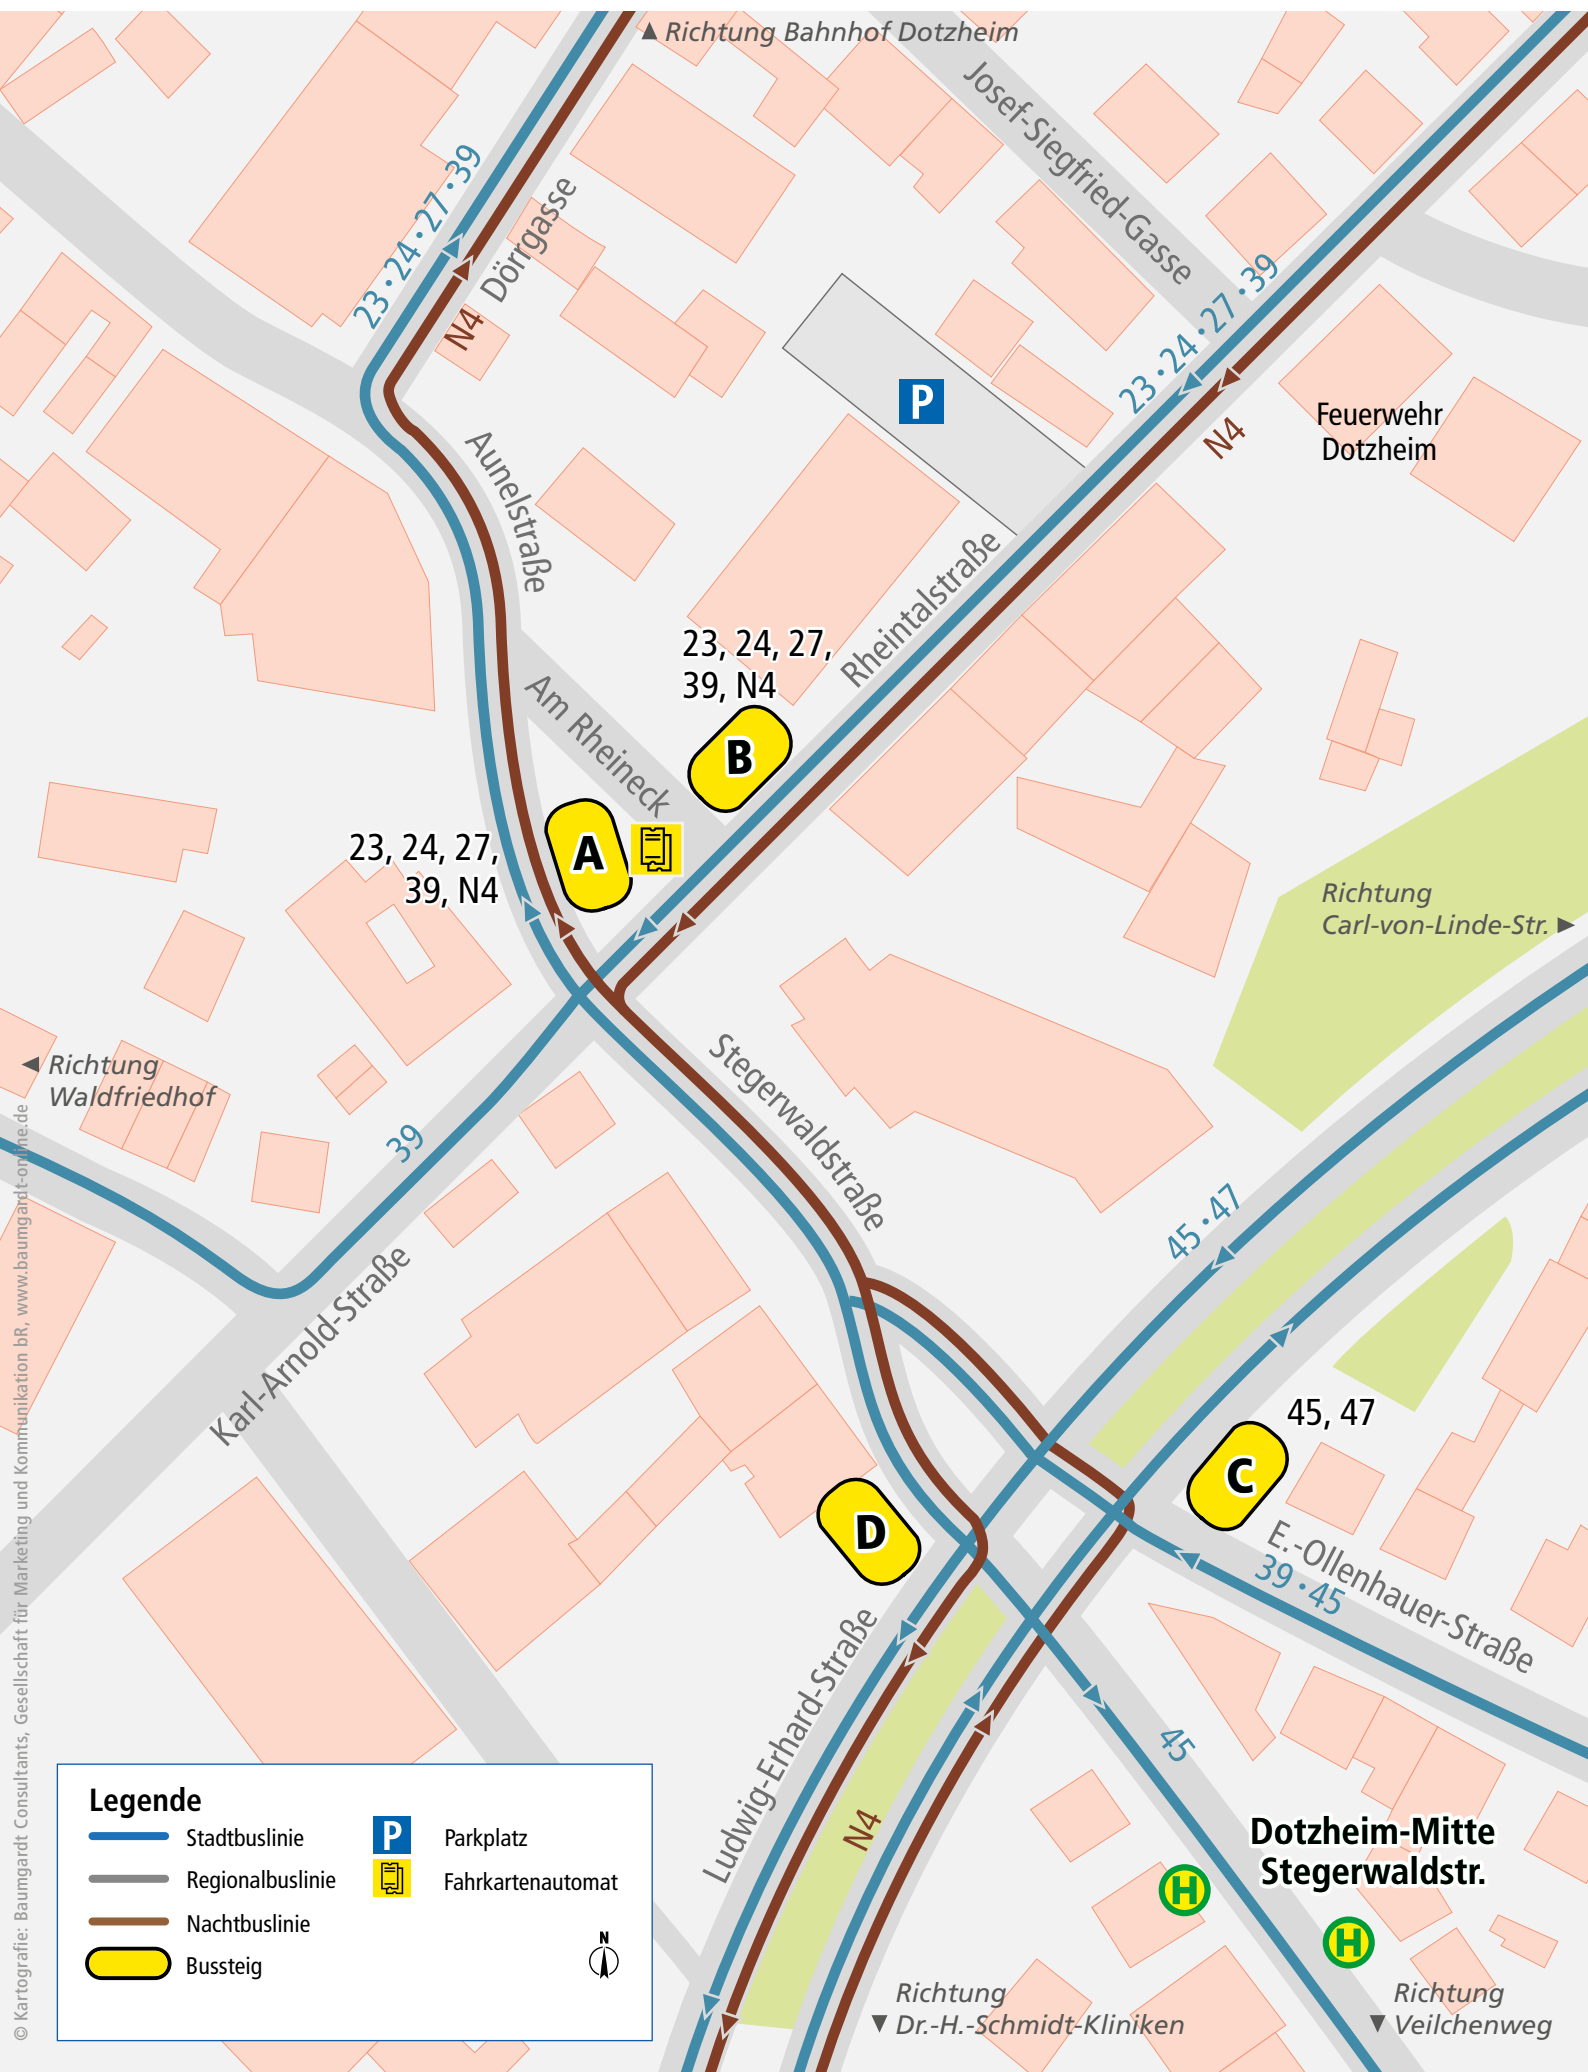

# Haltestellenanordnung Dotzheim Mitte

© Kartografie: Baumgardt Consultants, Gesellschaft für Marketing und Kommunikation bR, www.baumgardt-online.de

**Legende**

	Stadtbuslinie		Parkplatz
	Regionalbuslinie		Fahrkartenautomat
	Nachtbuslinie		
	Bussteig		