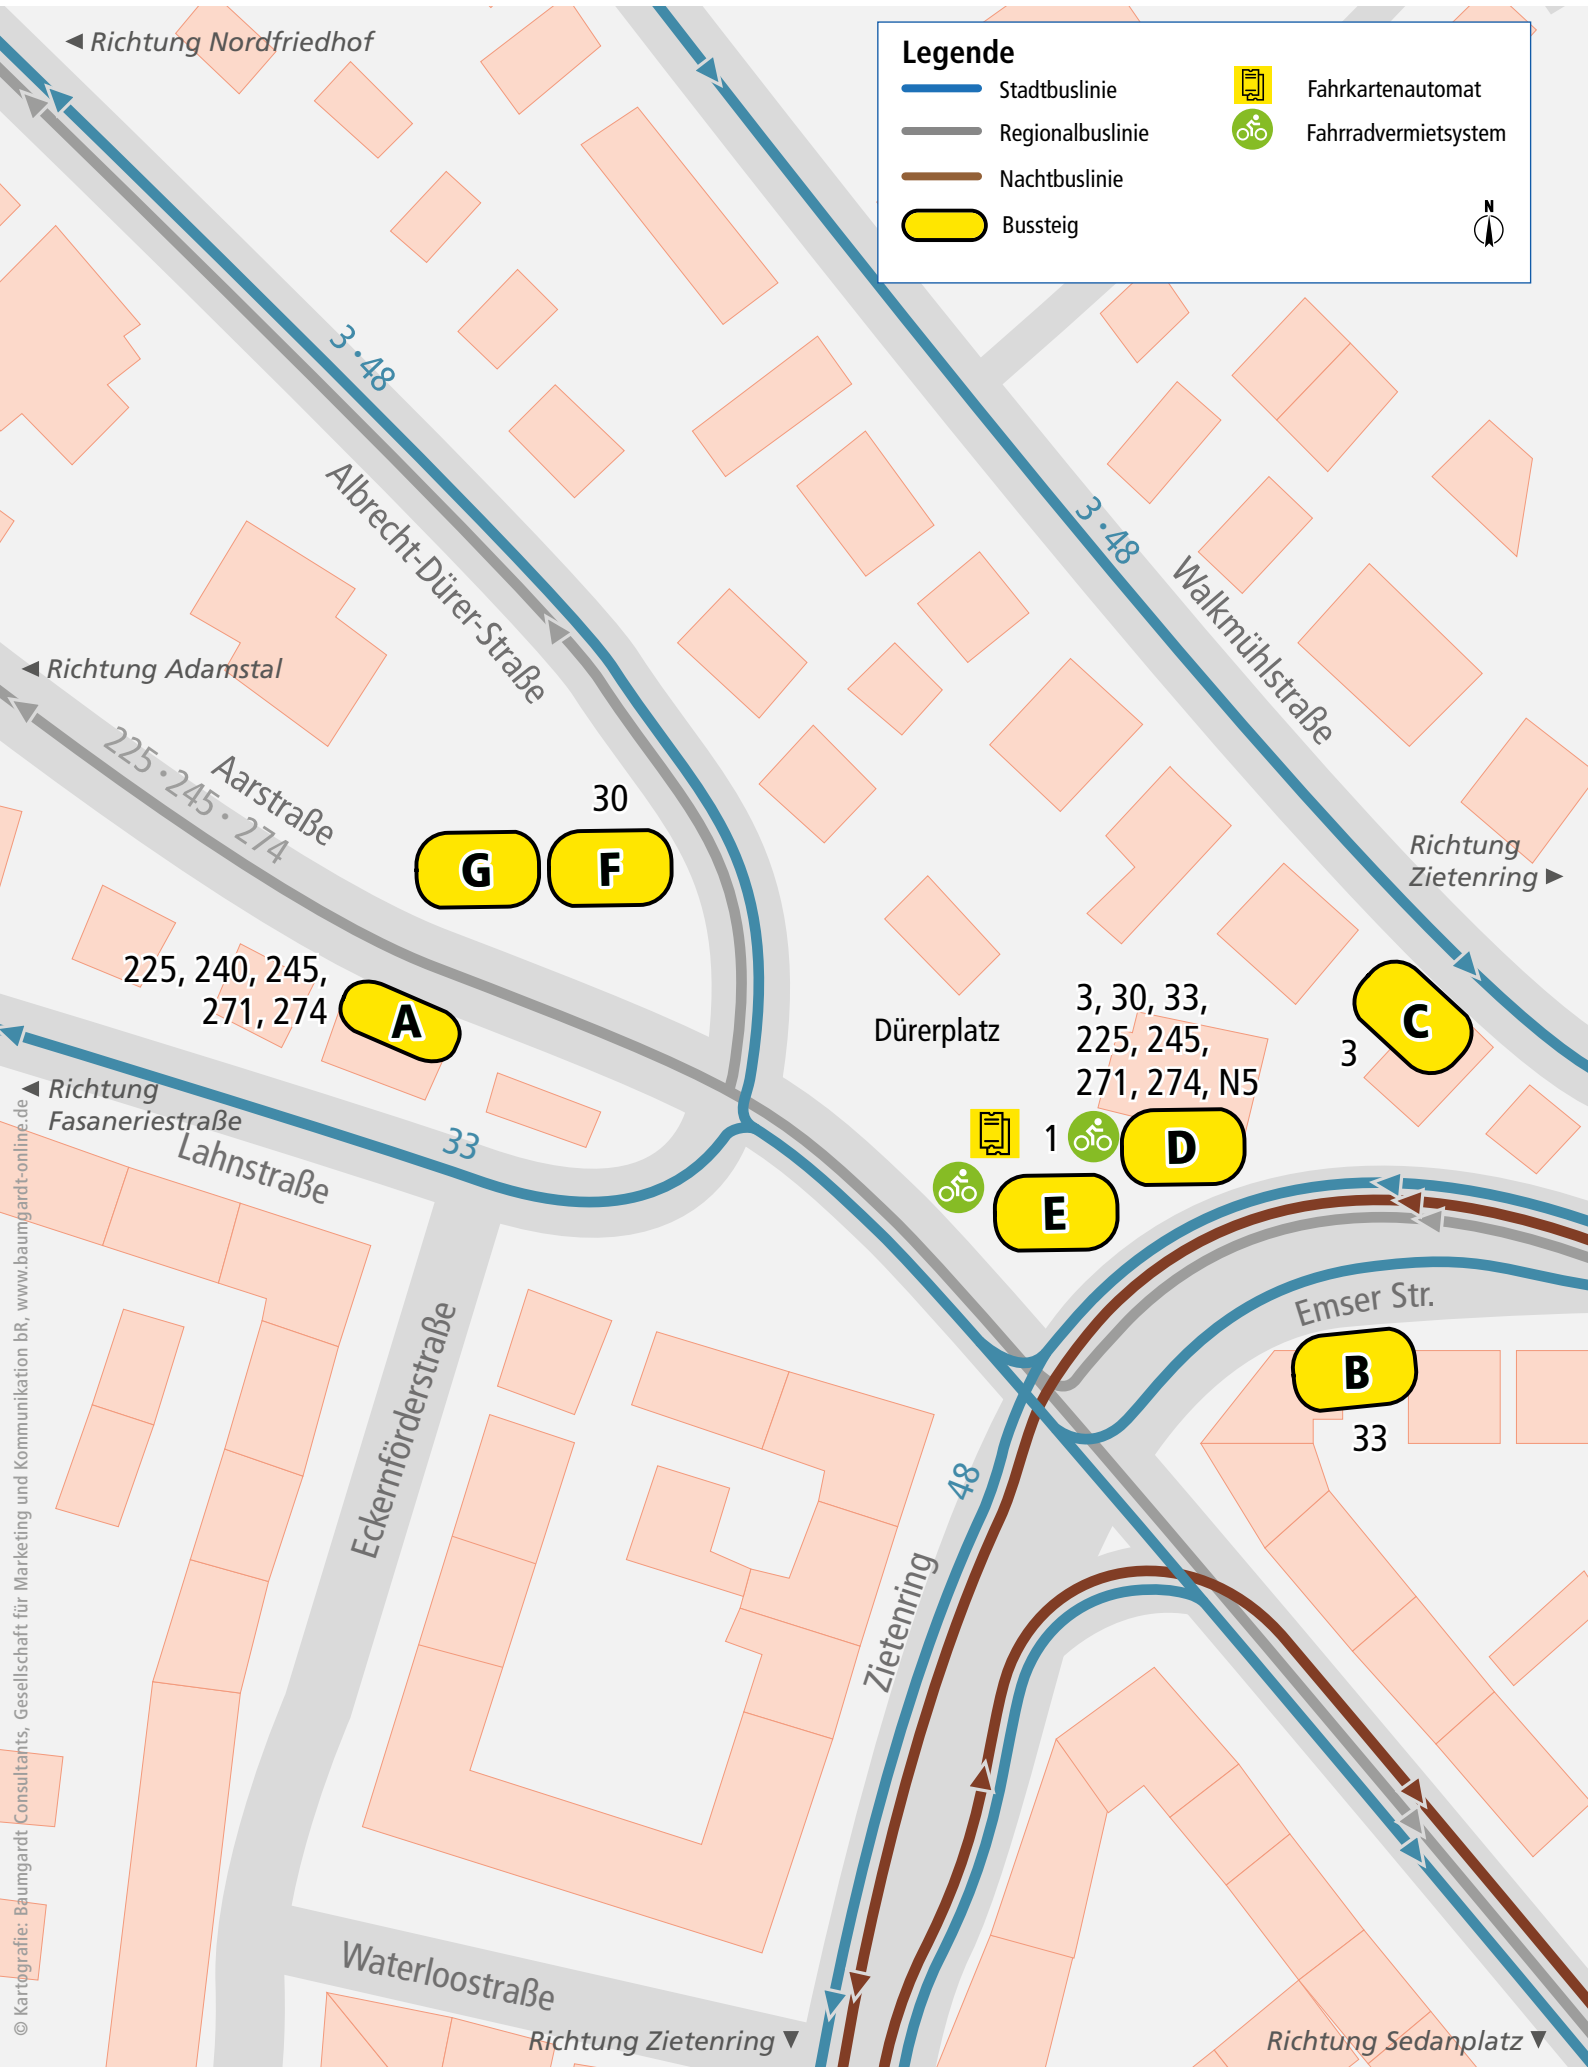

Haltestellenanordnung Dürerplatz

Legende

- Stadtbuslinie
- Regionalbuslinie
- Nachtbuslinie
- Bussteig
- Fahrkartenautomat
- Fahrradvermietsystem

◀ Richtung Nordfriedhof

◀ Richtung Adamstal

◀ Richtung Fasaneriestraße

Richtung Zietenring ▶

Richtung Zietenring ▼

Richtung Sedanplatz ▼

3·48

3·48

225·245·274

30

225, 240, 245,
271, 274

G

F

A

Dürerplatz
3, 30, 33,
225, 245,
271, 274, N5

3

C

1

D