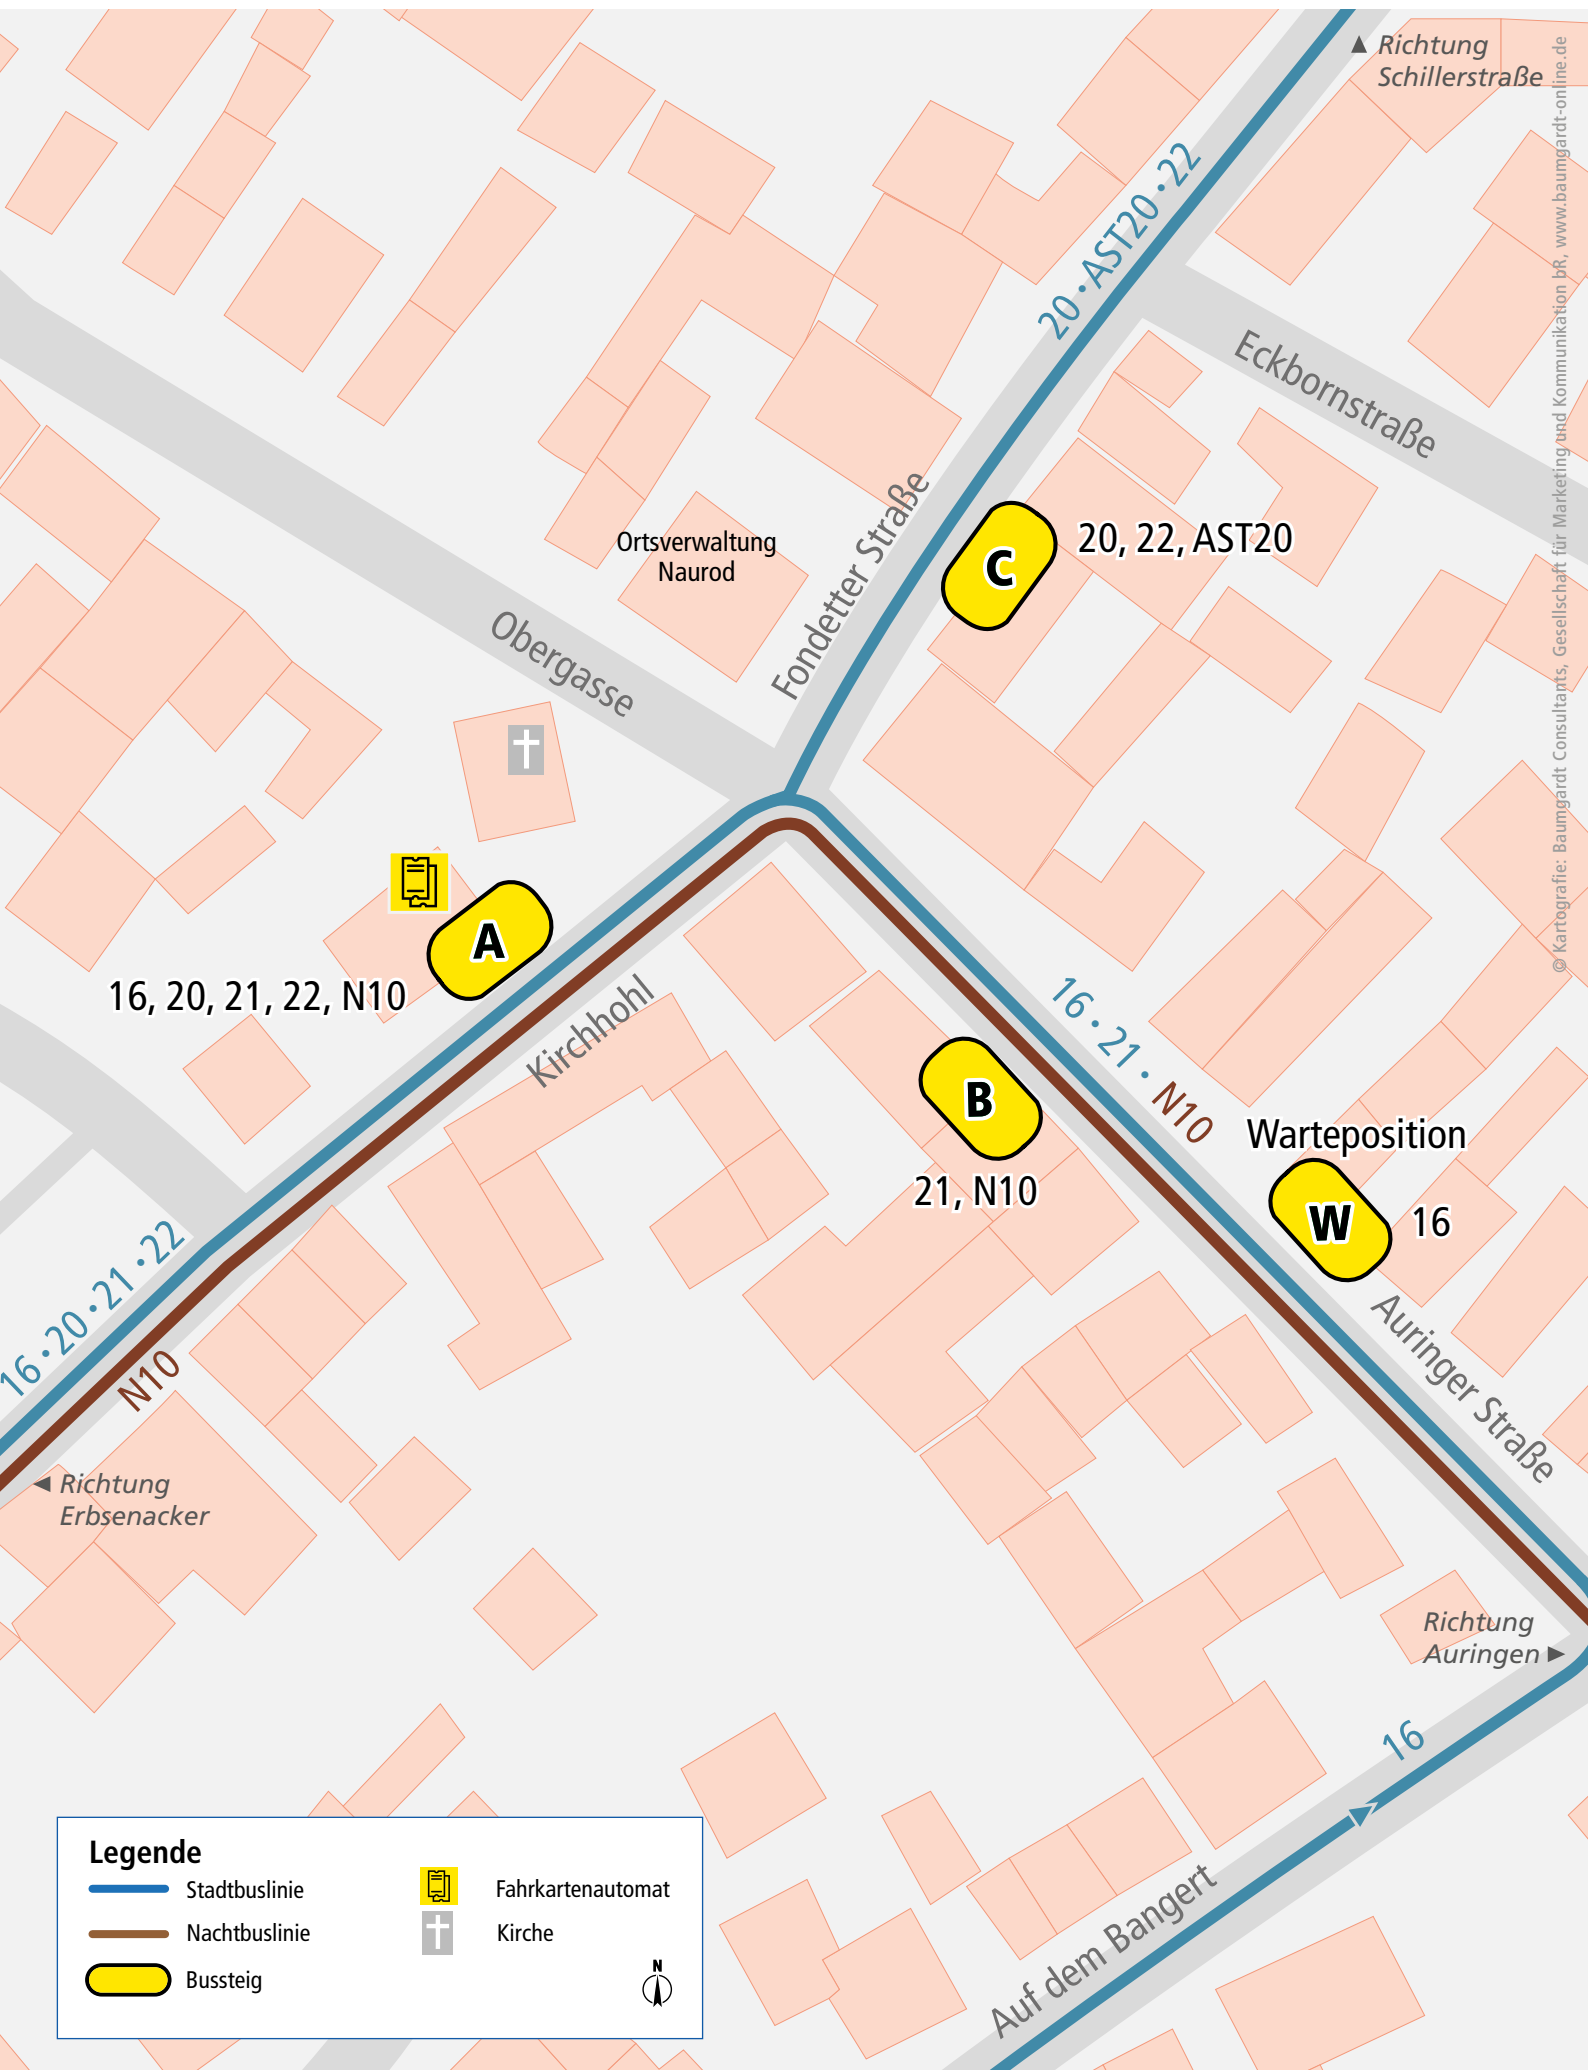

Haltestellenanordnung Naurod Fondetter Straße

Legende

	Stadtbuslinie		Fahrkartenautomat
	Nachtbuslinie		Kirche
	Bussteig		