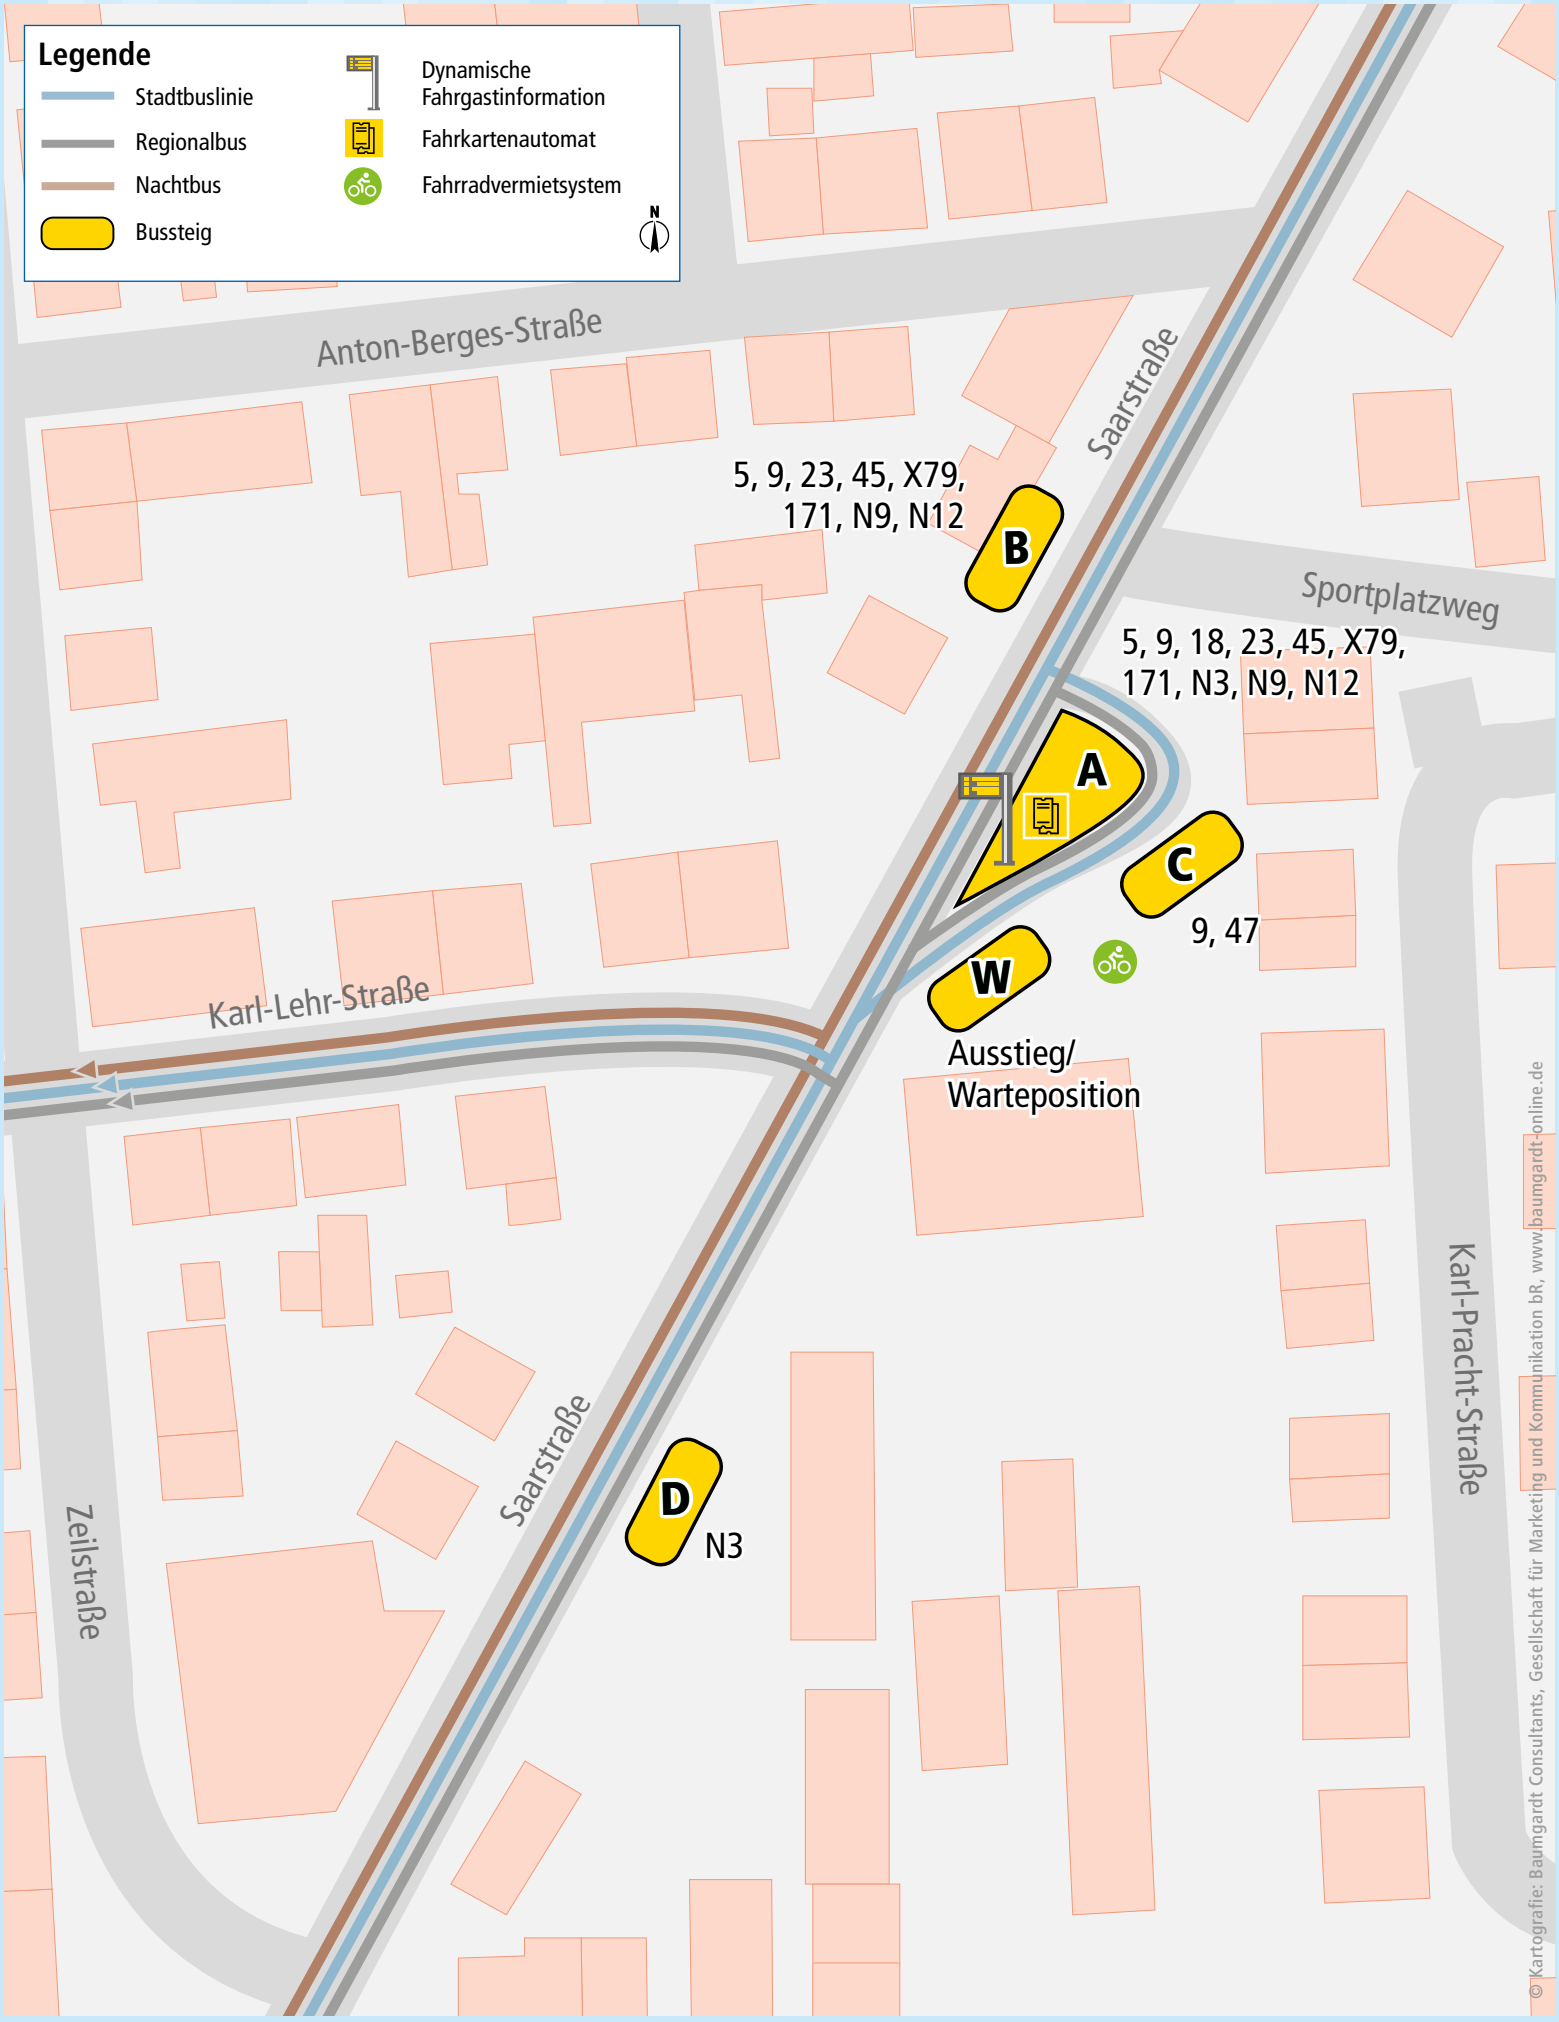

Legende

-  Stadtbuslinie
-  Regionalbus
-  Nachtbus
-  Bussteig
-  Dynamische Fahrgastinformation
-  Fahrkartenautomat
-  Fahrradvermietsystem

© Kartografie: Baumgardt Consultants, Gesellschaft für Marketing und Kommunikation bR, www.baumgardt-online.de