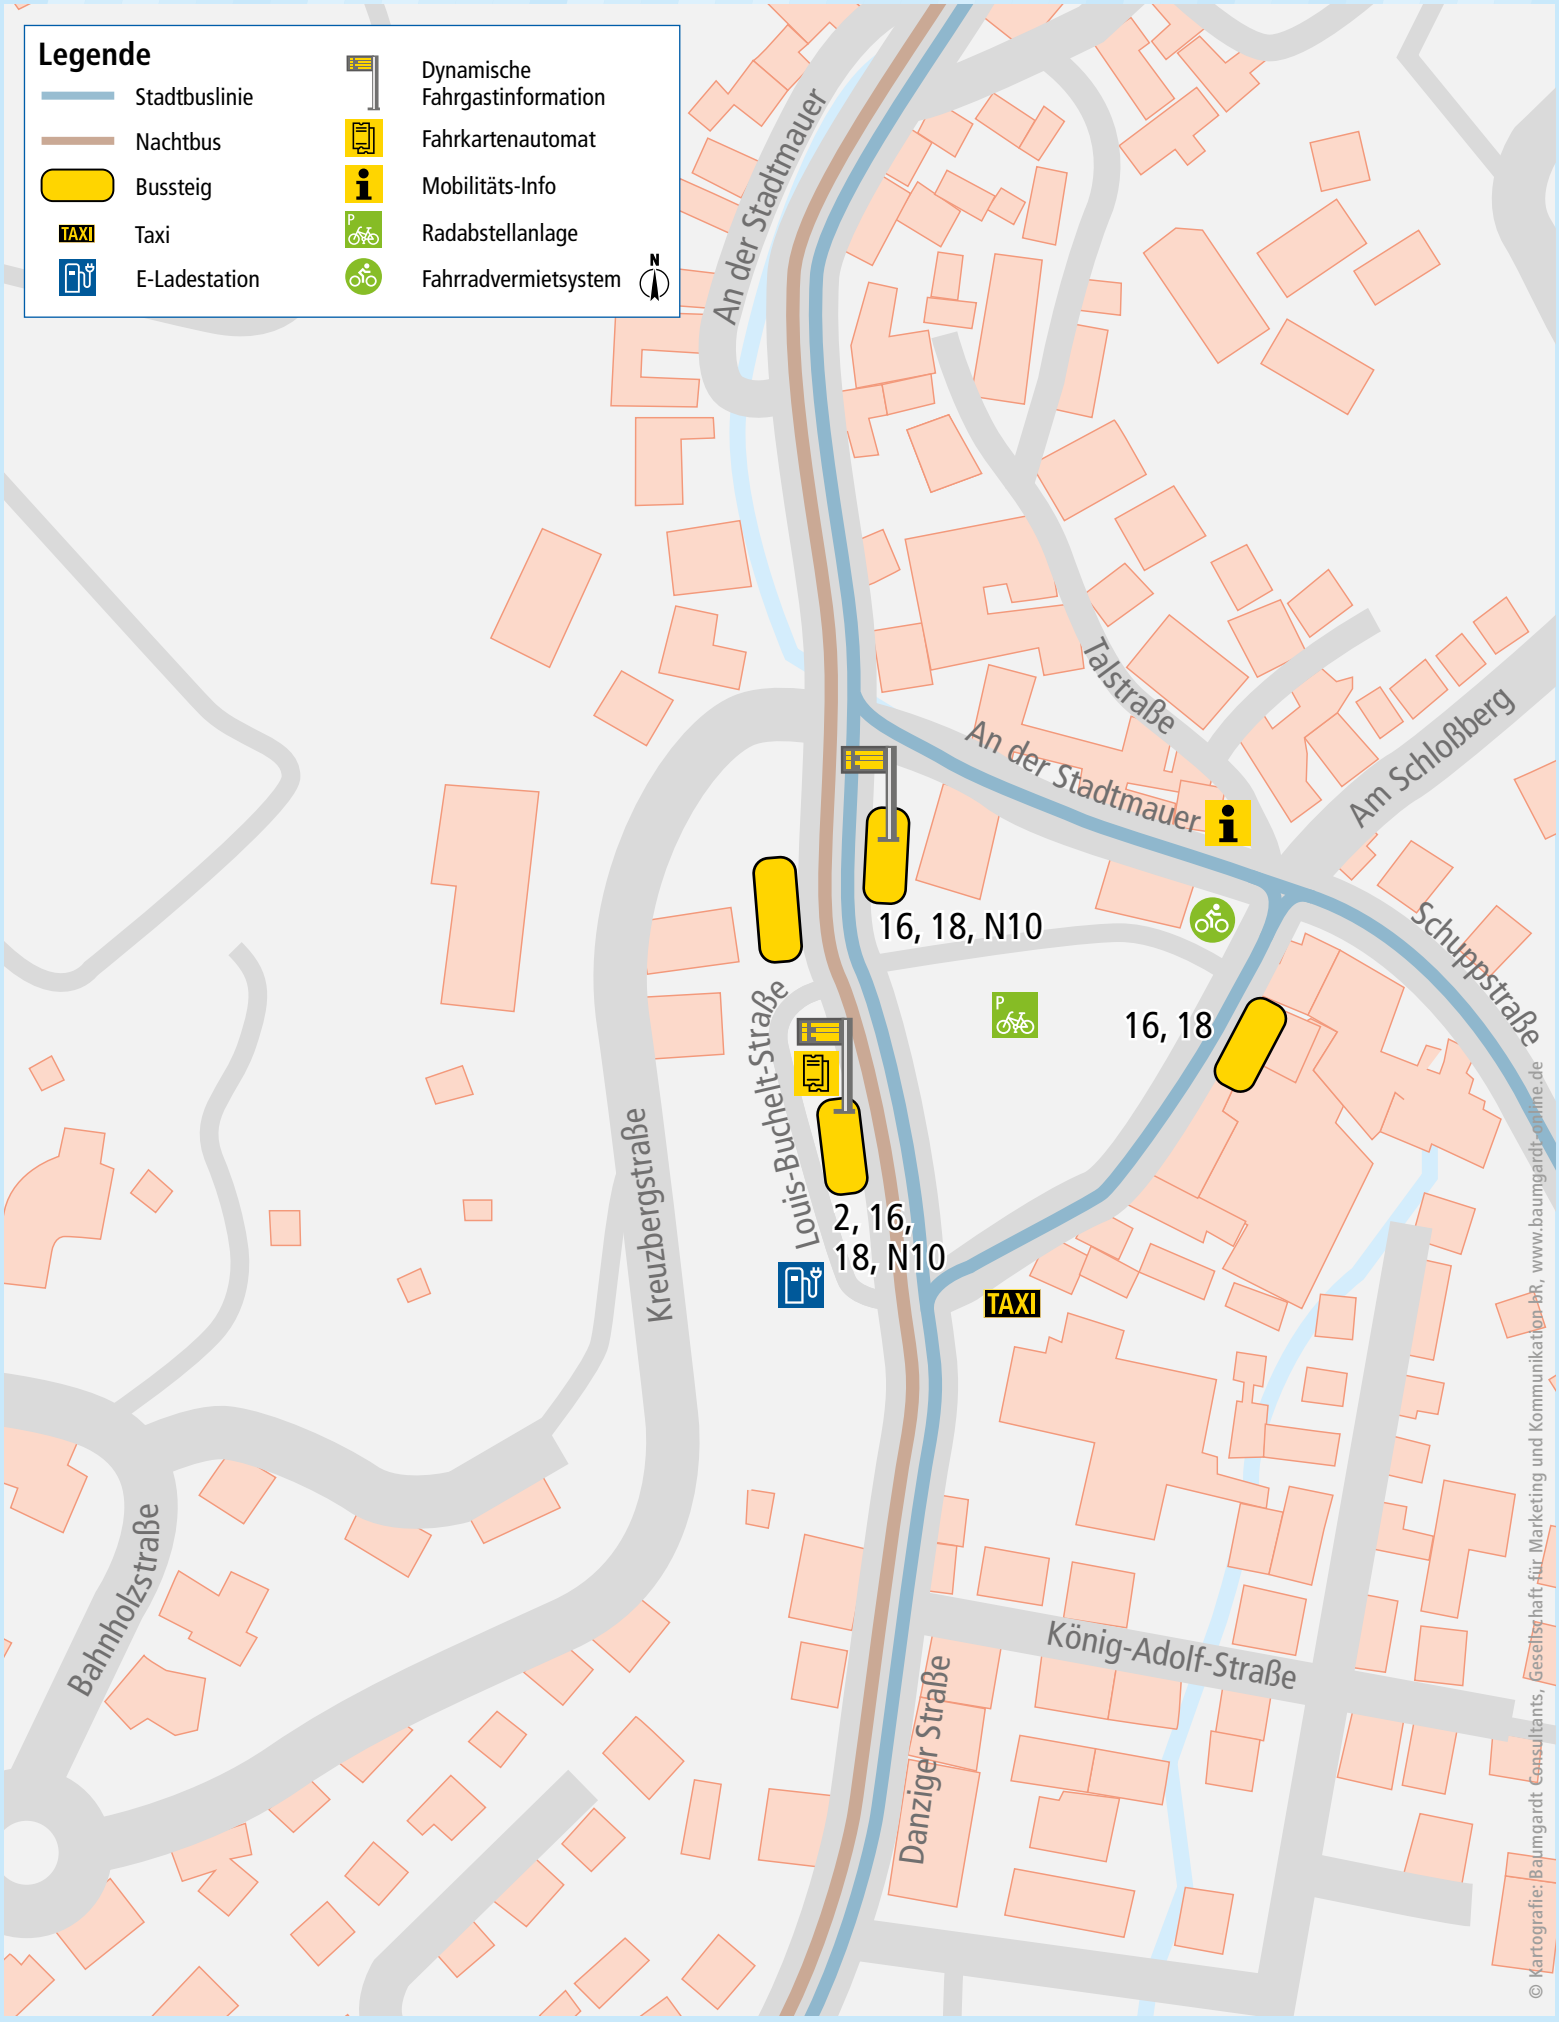

Legende

-  Stadtbuslinie
-  Nachtbus
-  Bussteig
-  Taxi
-  E-Ladestation
-  Dynamische Fahrgastinformation
-  Fahrkartenautomat
-  Mobilitäts-Info
-  Radabstellanlage
-  Fahrradvermietsystem

© Kartografie: Baumgardt Consultants, Gesellschaft für Marketing und Kommunikation-GR, www.baumgardt-online.de