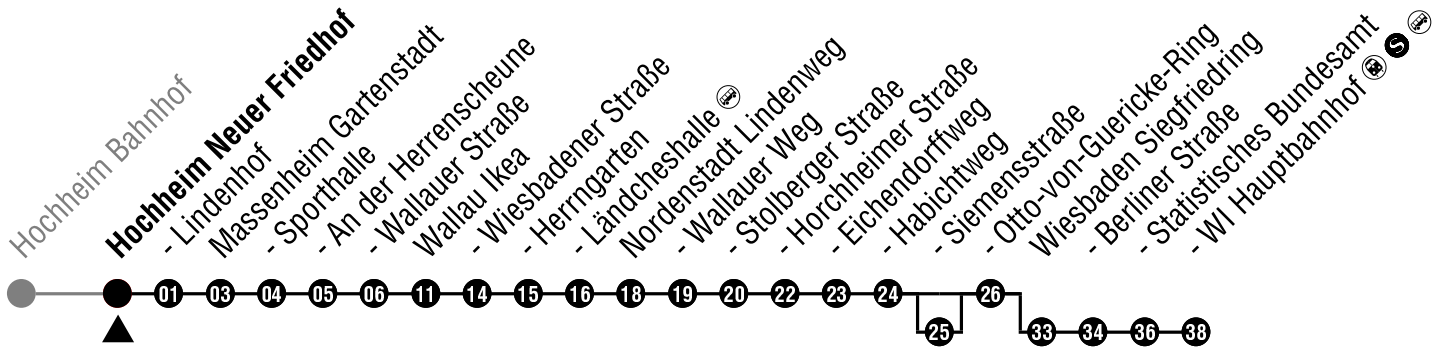

# 46

Richtung Wallau Ländcheshalle →

Nordenstadt O.-v-Guericke-Ring → WI Hauptbahnhof

Gültig ab 11.12.2022

Montag - Freitag

6	21*
7	08■
8	26 <sub>B</sub> 56 <sub>B</sub>
9	
10	26 <sub>B</sub>
11	38 <sub>B</sub>
12	26 <sub>B</sub>
13	26 <sup>A</sup> ▼ 56 <sub>BS</sub>
14	26 <sub>B</sub>
15	26 <sub>B</sub>
16	26 <sub>B</sub>
17	26 <sup>A</sup> ▼
18	26 <sub>B</sub>
19	26 <sup>A</sup> ▼
20	26 <sub>B</sub>

A bedient Nordenstadt Siemensstraße  
 B endet Nordenstadt O.-v.-Guericke-Ring  
 S nur an Schultagen

■ bis Nordenstadt Wallauer Weg  
 \* bis Nordenstadt Stolberger Straße  
 ▼ bis Wiesbaden Hauptbahnhof