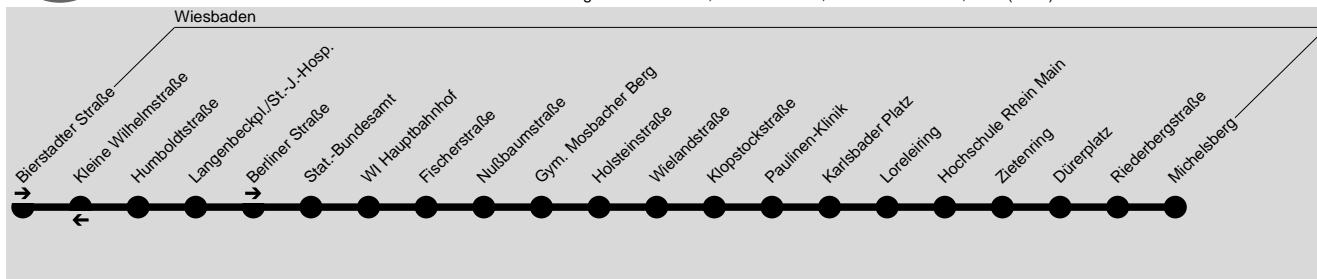

E

Bierstadter Str. → Hbf. → 2. Ring → Dürerplatz → Michelsberg

IESWE
VERKEHR

ESWE Verkehrsgesellschaft mbH, Postfach 2369, 65013 Wiesbaden, Tel.: (0611) 45022 -450

Fastnachtssonntag

Wiesbaden Bierstadter Straße	12.30	12.45	13.00	13.30	14.00	14.30	15.00	15.30	16.00	16.30
- Humboldtstraße	12.31	12.46	13.01	13.31	14.01	14.31	15.01	15.31	16.01	16.31
- Langenbeckpl./St.-Josefs-Hosp.	12.32	12.47	13.02	13.32	14.02	14.32	15.02	15.32	16.02	16.32
- Berliner Straße B	12.34	12.49	13.04	13.34	14.04	14.34	15.04	15.34	16.04	16.34
- Statistisches Bundesamt	12.35	12.50	13.05	13.35	14.05	14.35	15.05	15.35	16.05	16.35
- WI Hauptbahnhof D	12.37	12.52	13.07	13.37	14.07	14.37	15.07	15.37	16.07	16.37
- Fischerstraße	12.38	12.53	13.08	13.38	14.08	14.38	15.08	15.38	16.08	16.38
- Nussbaumstraße	12.39	12.54	13.09	13.39	14.09	14.39	15.09	15.39	16.09	16.39
- Gym. Mosbacher Berg	12.42	12.57	13.12	13.42	14.12	14.42	15.12	15.42	16.12	16.42
- Holsteinstraße	12.43	12.58	13.13	13.43	14.13	14.43	15.13	15.43	16.13	16.43
- Wielandstraße	12.44	12.59	13.14	13.44	14.14	14.44	15.14	15.44	16.14	16.44
- Klopstockstraße	12.45	13.00	13.15	13.45	14.15	14.45	15.15	15.45	16.15	16.45
- Paulinen-Klinik	12.46	13.01	13.16	13.46	14.16	14.46	15.16	15.46	16.16	16.46
- Karlsbader Platz	12.47	13.02	13.17	13.47	14.17	14.47	15.17	15.47	16.17	16.47
- Loreleiring D	12.48	13.03	13.18	13.48	14.18	14.48	15.18	15.48	16.18	16.48
- Hochschule Rhein Main D	12.49	13.04	13.19	13.49	14.19	14.49	15.19	15.49	16.19	16.49
- Zietenring	12.51	13.06	13.21	13.51	14.21	14.51	15.21	15.51	16.21	16.51
- Dürerplatz B	12.52	13.07	13.22	13.52	14.22	14.52	15.22	15.52	16.22	16.52
- Riederbergstraße	12.53	13.08	13.23	13.53	14.23	14.53	15.23	15.53	16.23	16.53
- Michelsberg	12.55	13.10	13.25	13.55	14.25	14.55	15.25	15.55	16.25	16.55