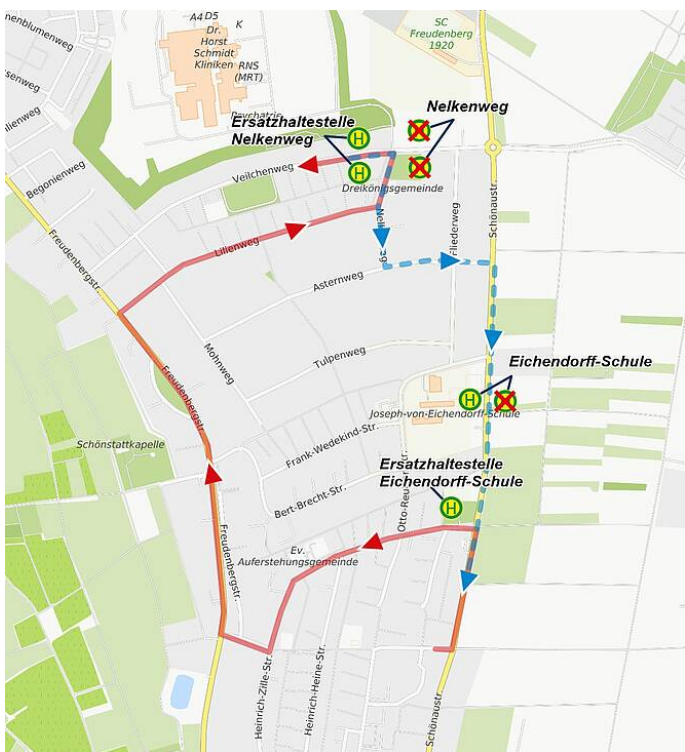

Quelle: ESWE Verkehr | Baumgardt Consultants