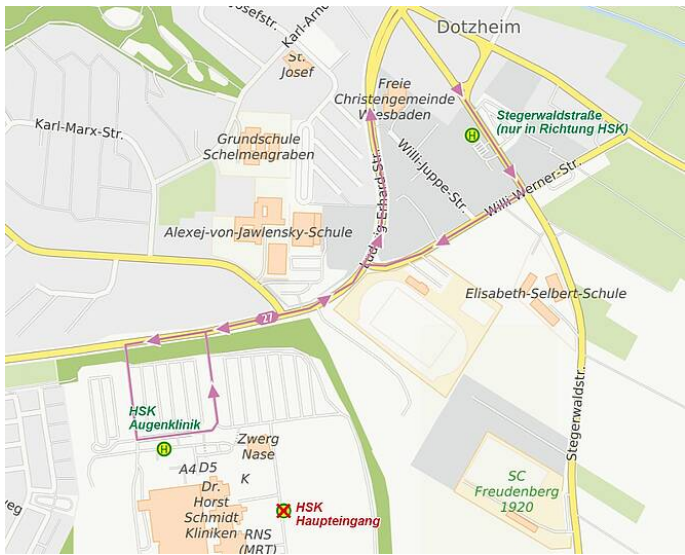

Quelle: ESWE Verkehr | Baumgardt Consultants